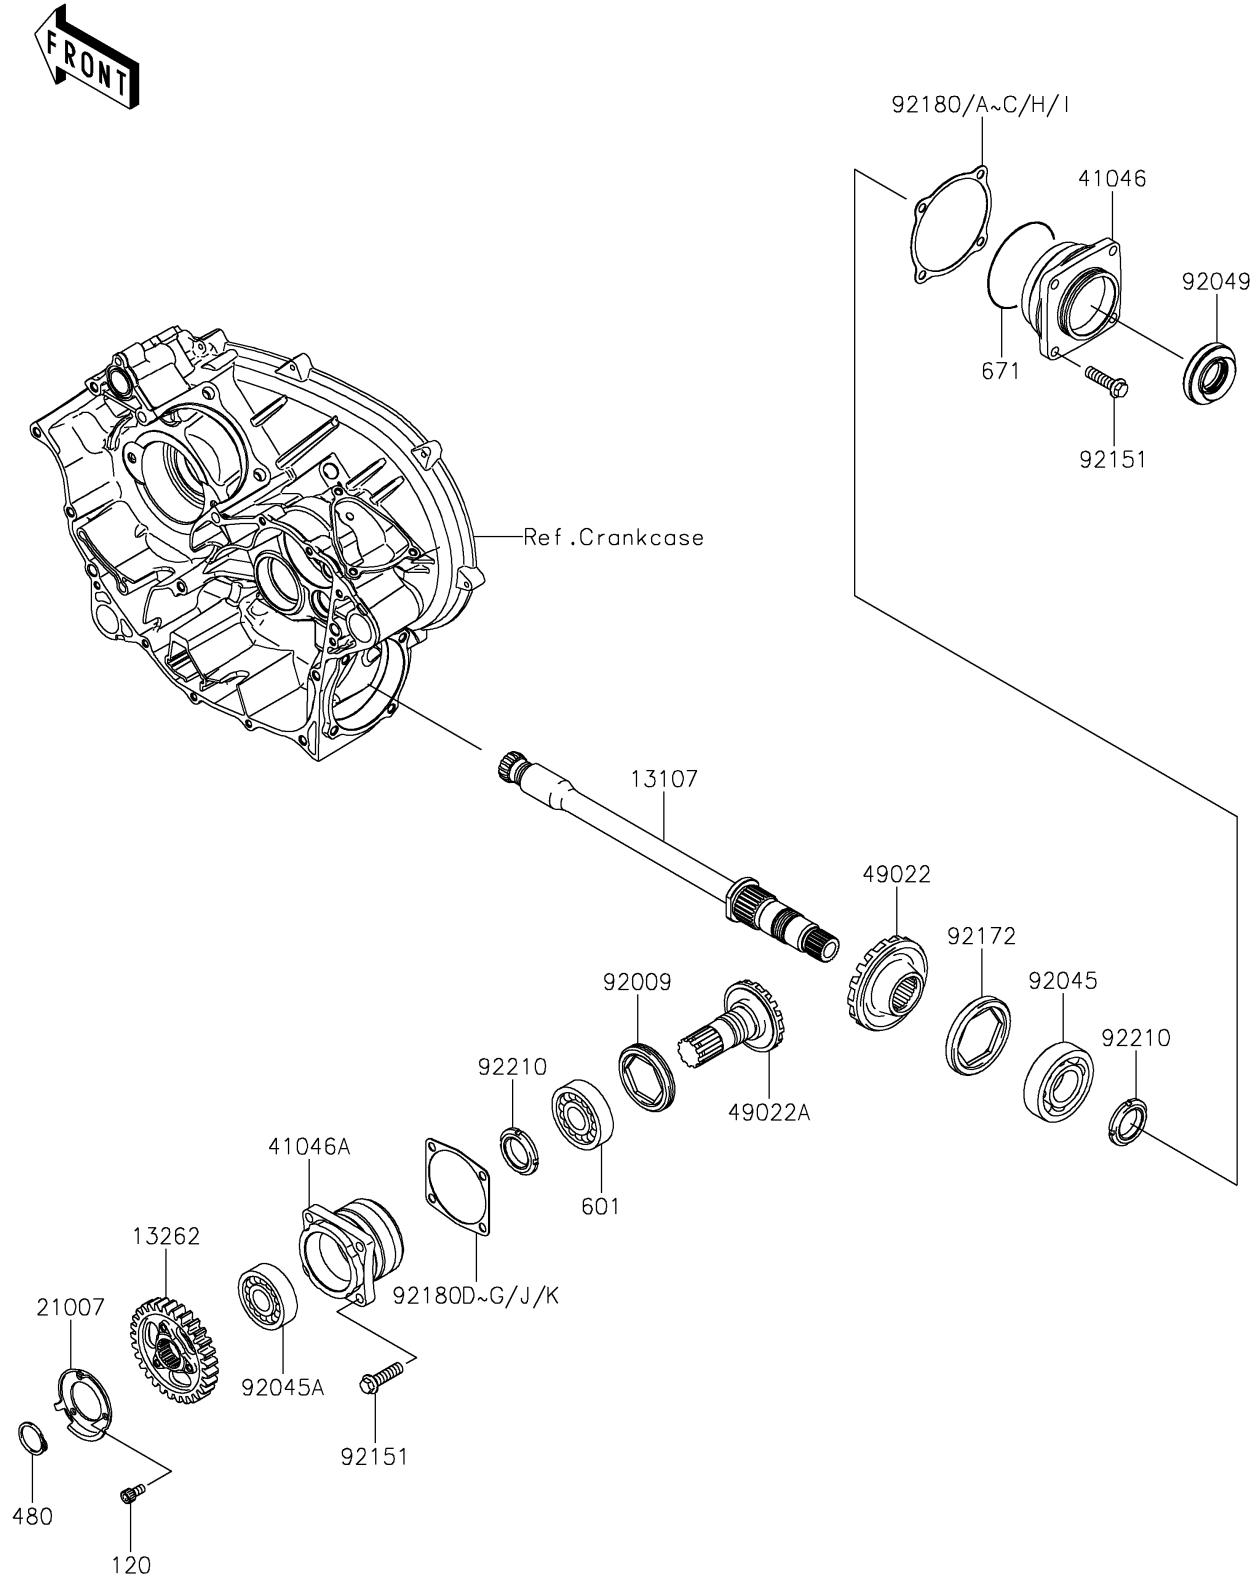

2023 Brute Force 750 4x4i EPS

PARTS DIAGRAM

Front Bevel Gear

E3131

2023 Brute Force 750 4x4i EPS

PARTS LIST

Front Bevel Gear

ITEM NAME	PART NUMBER	QUANTITY
-----------	-------------	----------
