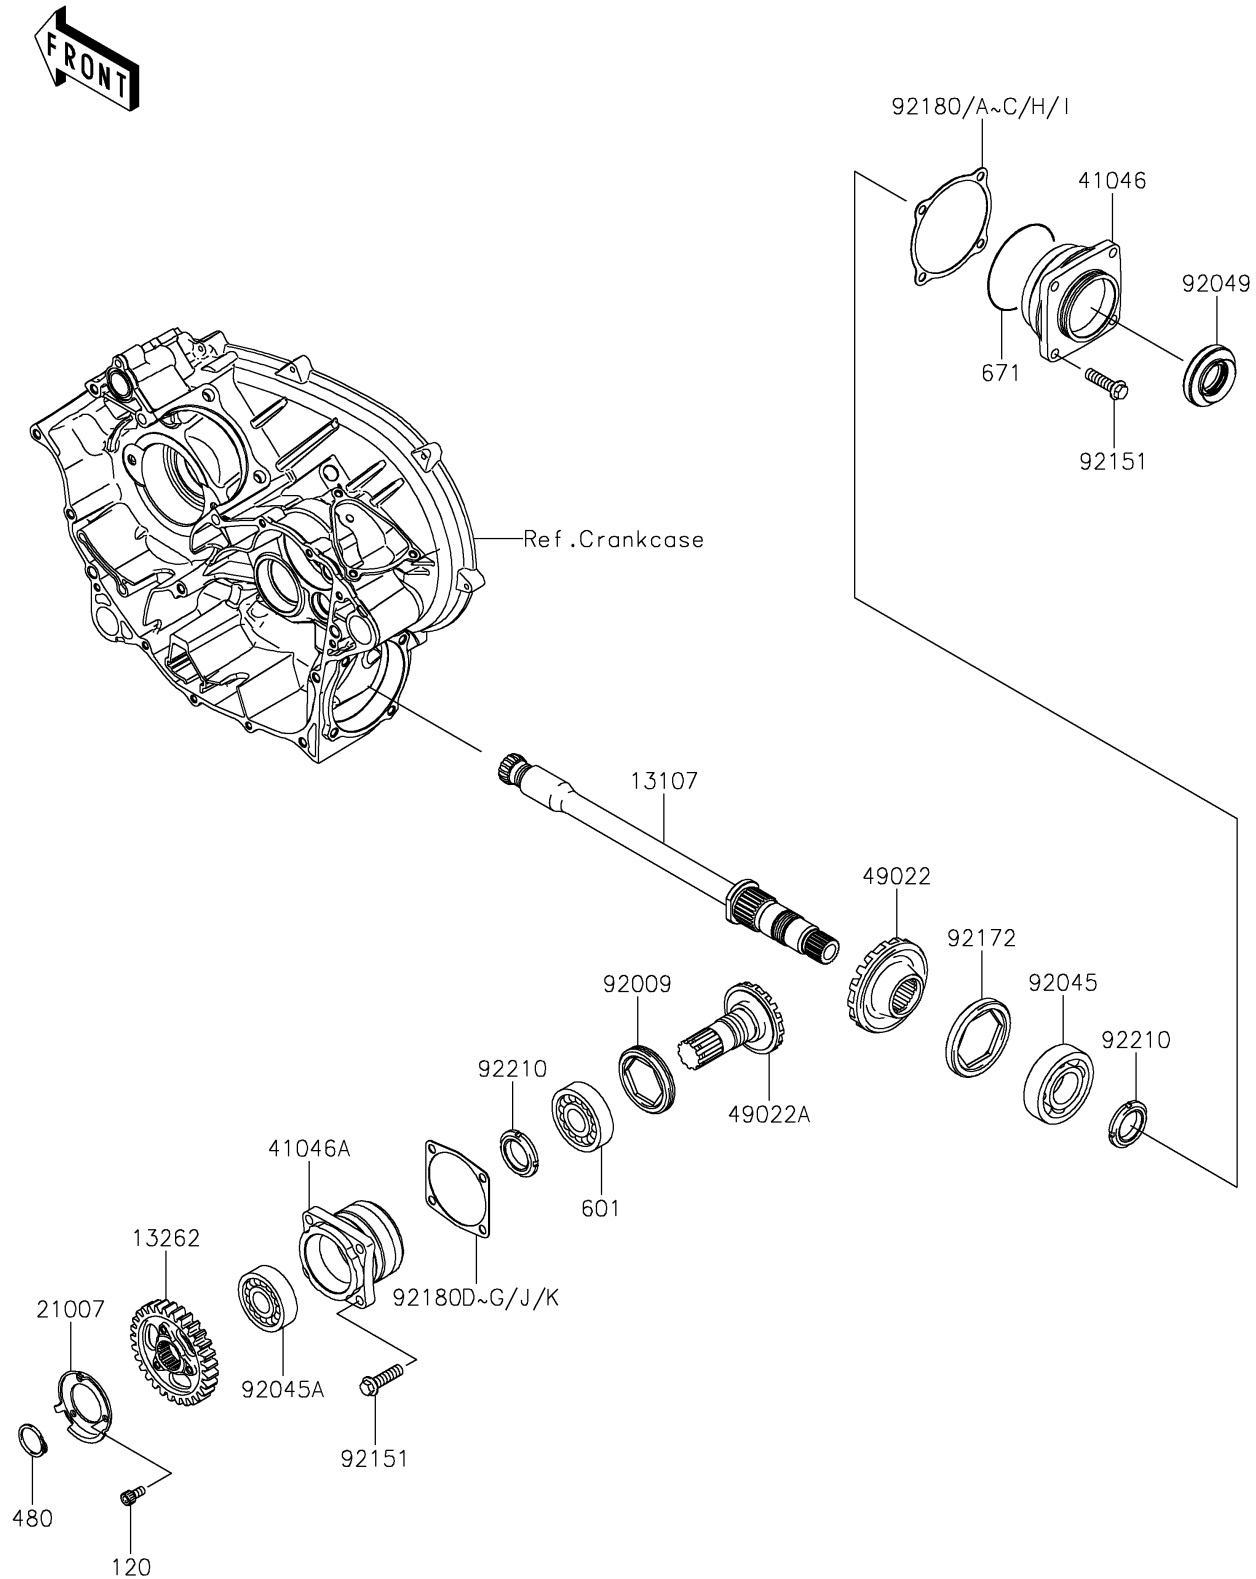

2022 BRUTE FORCE® 750 4x4i EPS

PARTS DIAGRAM

Front Bevel Gear

E3131

2022 BRUTE FORCE® 750 4x4i EPS

PARTS LIST

Front Bevel Gear

ITEM NAME	PART NUMBER	QUANTITY
-----------	-------------	----------
