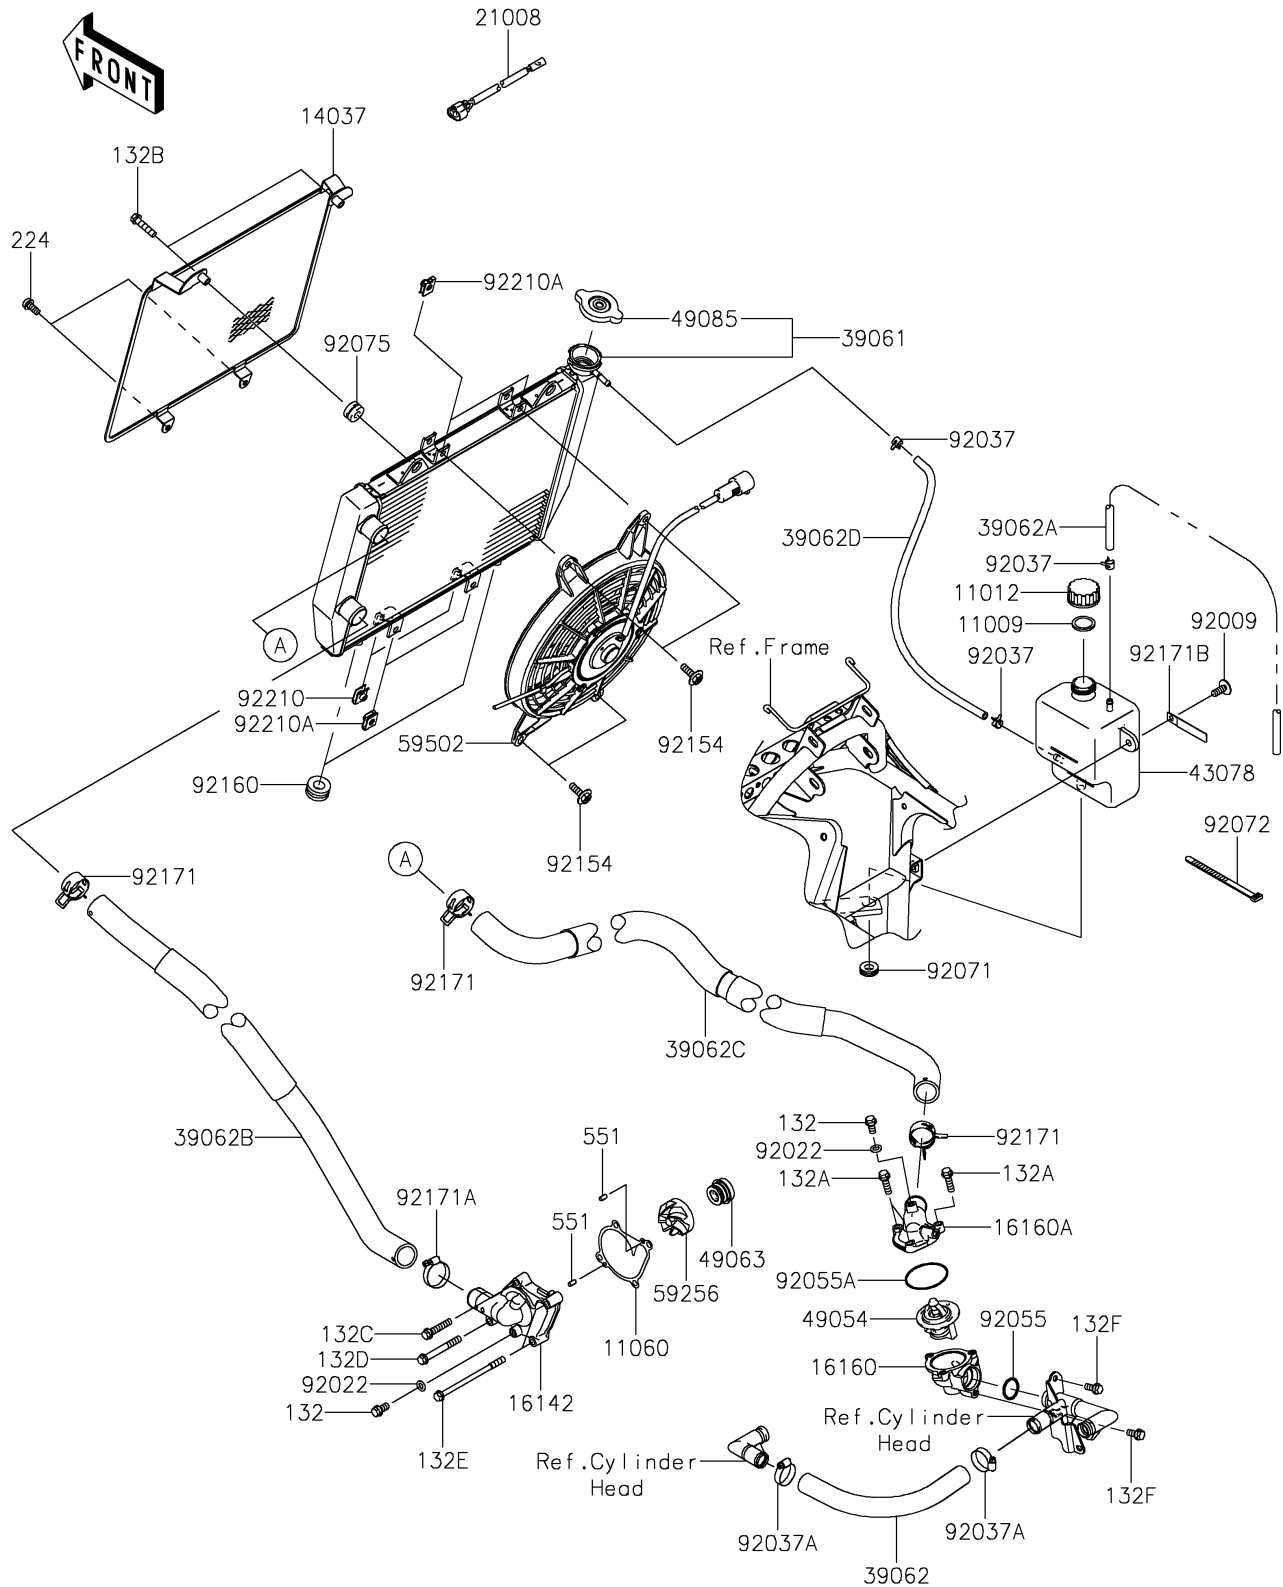

2023 Brute Force 750 4x4i EPS

PARTS DIAGRAM

Radiator

E3032

2023 Brute Force 750 4x4i EPS

PARTS LIST

Radiator

ITEM NAME	PART NUMBER	QUANTITY
-----------	-------------	----------
