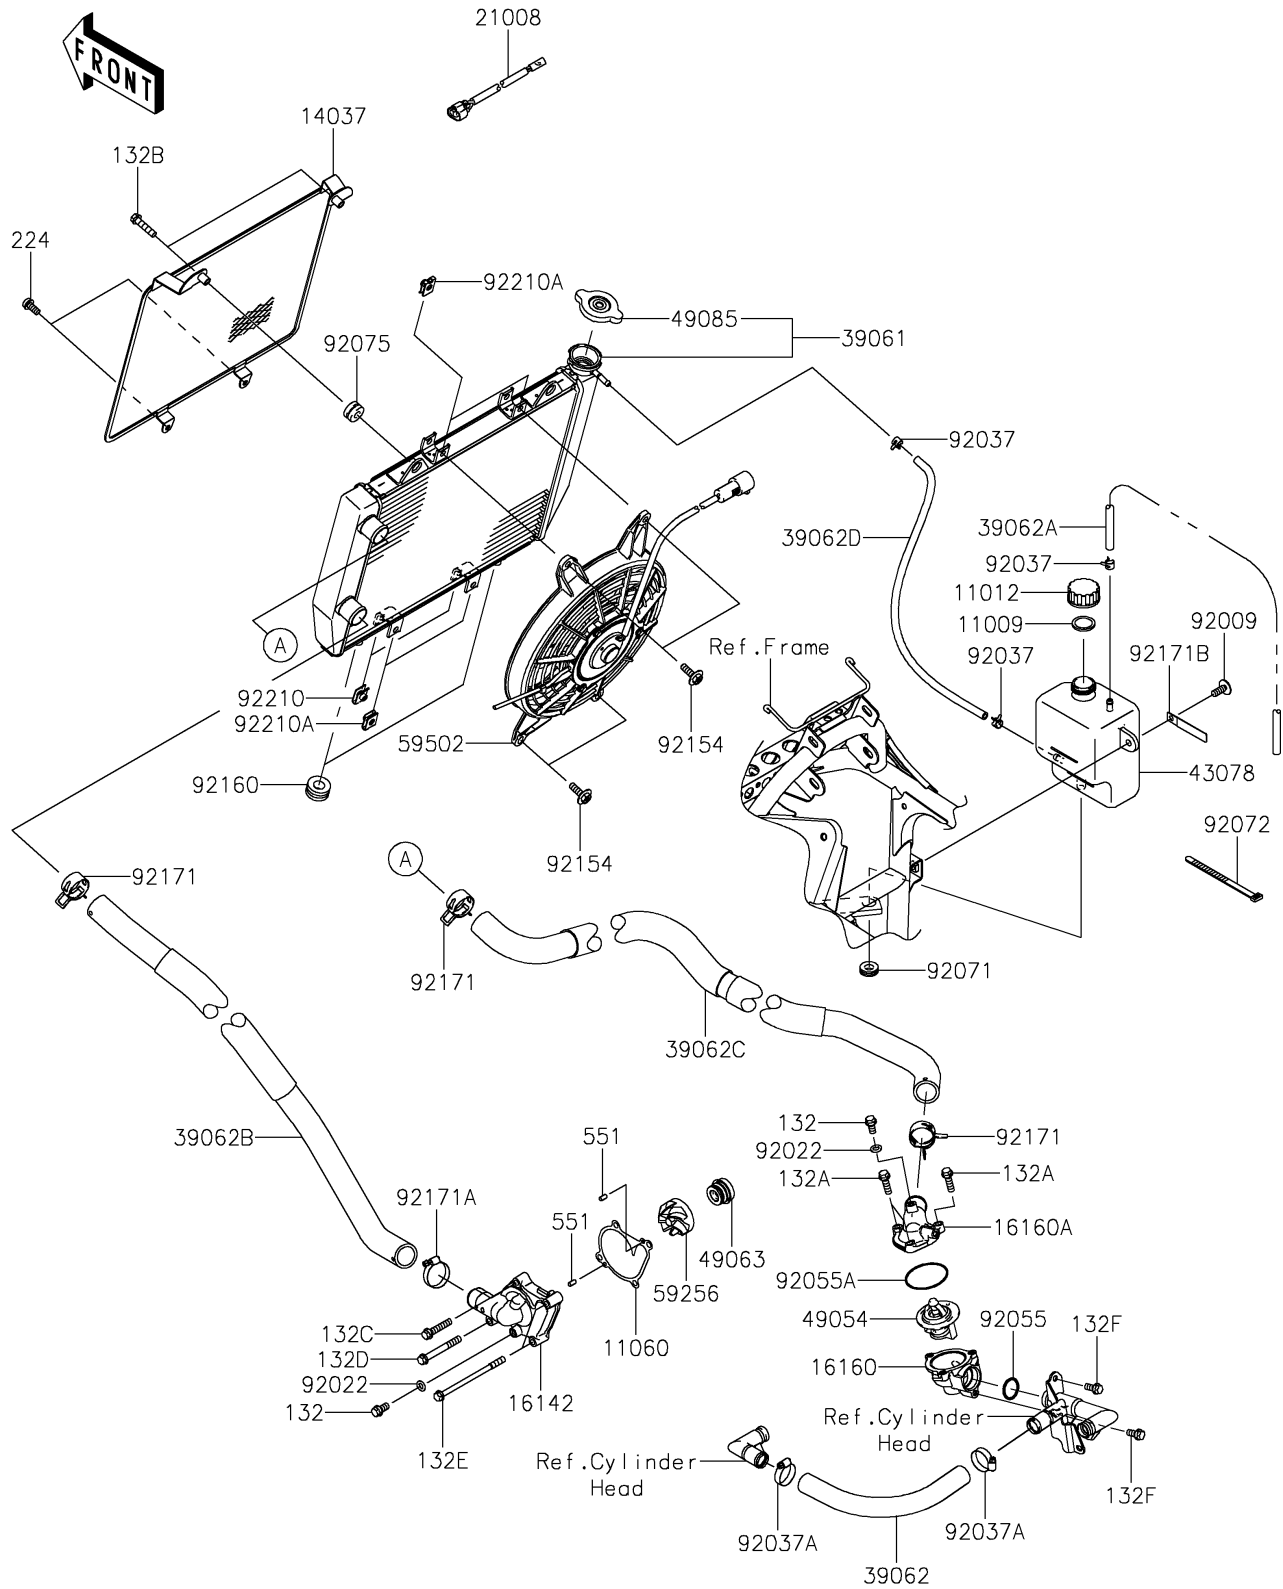

2022 BRUTE FORCE® 750 4x4i EPS

PARTS DIAGRAM

Radiator

E3032

2022 BRUTE FORCE® 750 4x4i EPS

PARTS LIST

Radiator

ITEM NAME	PART NUMBER	QUANTITY
-----------	-------------	----------
