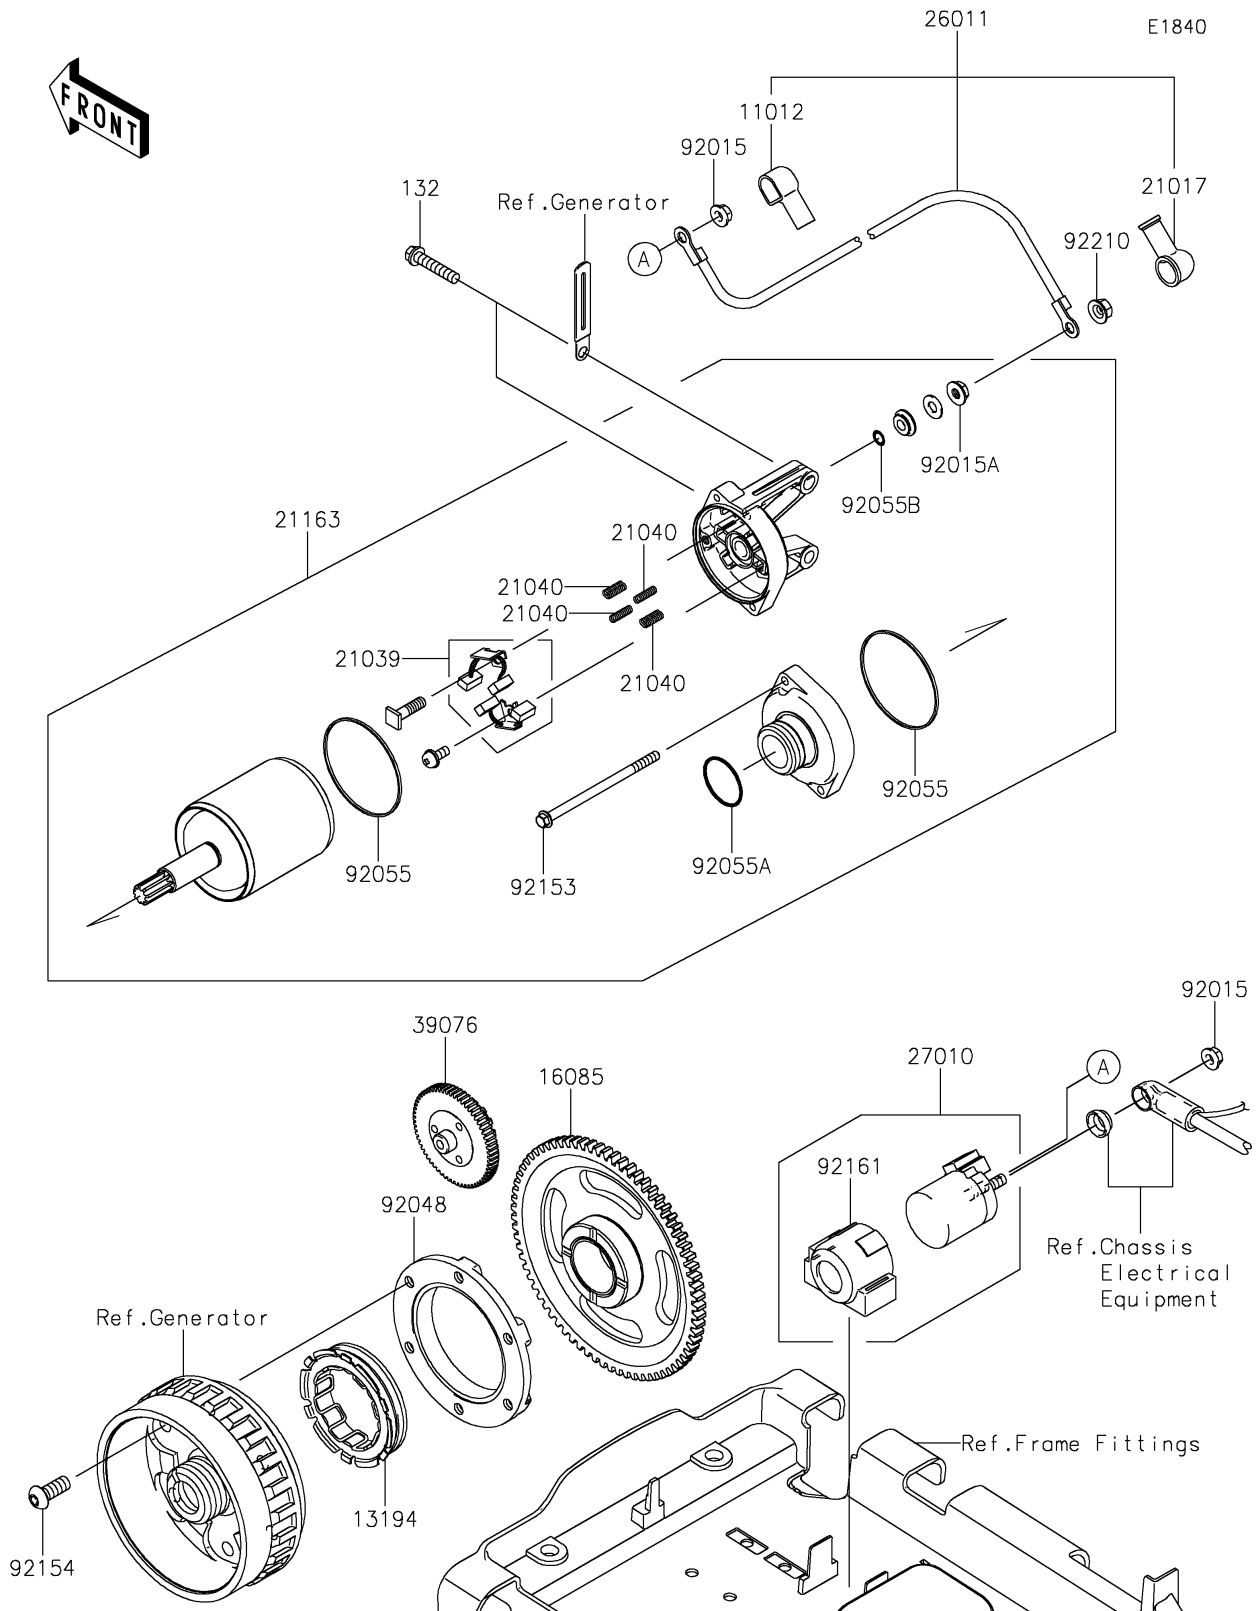

2023 Brute Force 750 4x4i EPS

PARTS DIAGRAM

Starter Motor

2023 Brute Force 750 4x4i EPS

PARTS LIST Starter Motor

ITEM NAME	PART NUMBER	QUANTITY
-----------	-------------	----------
