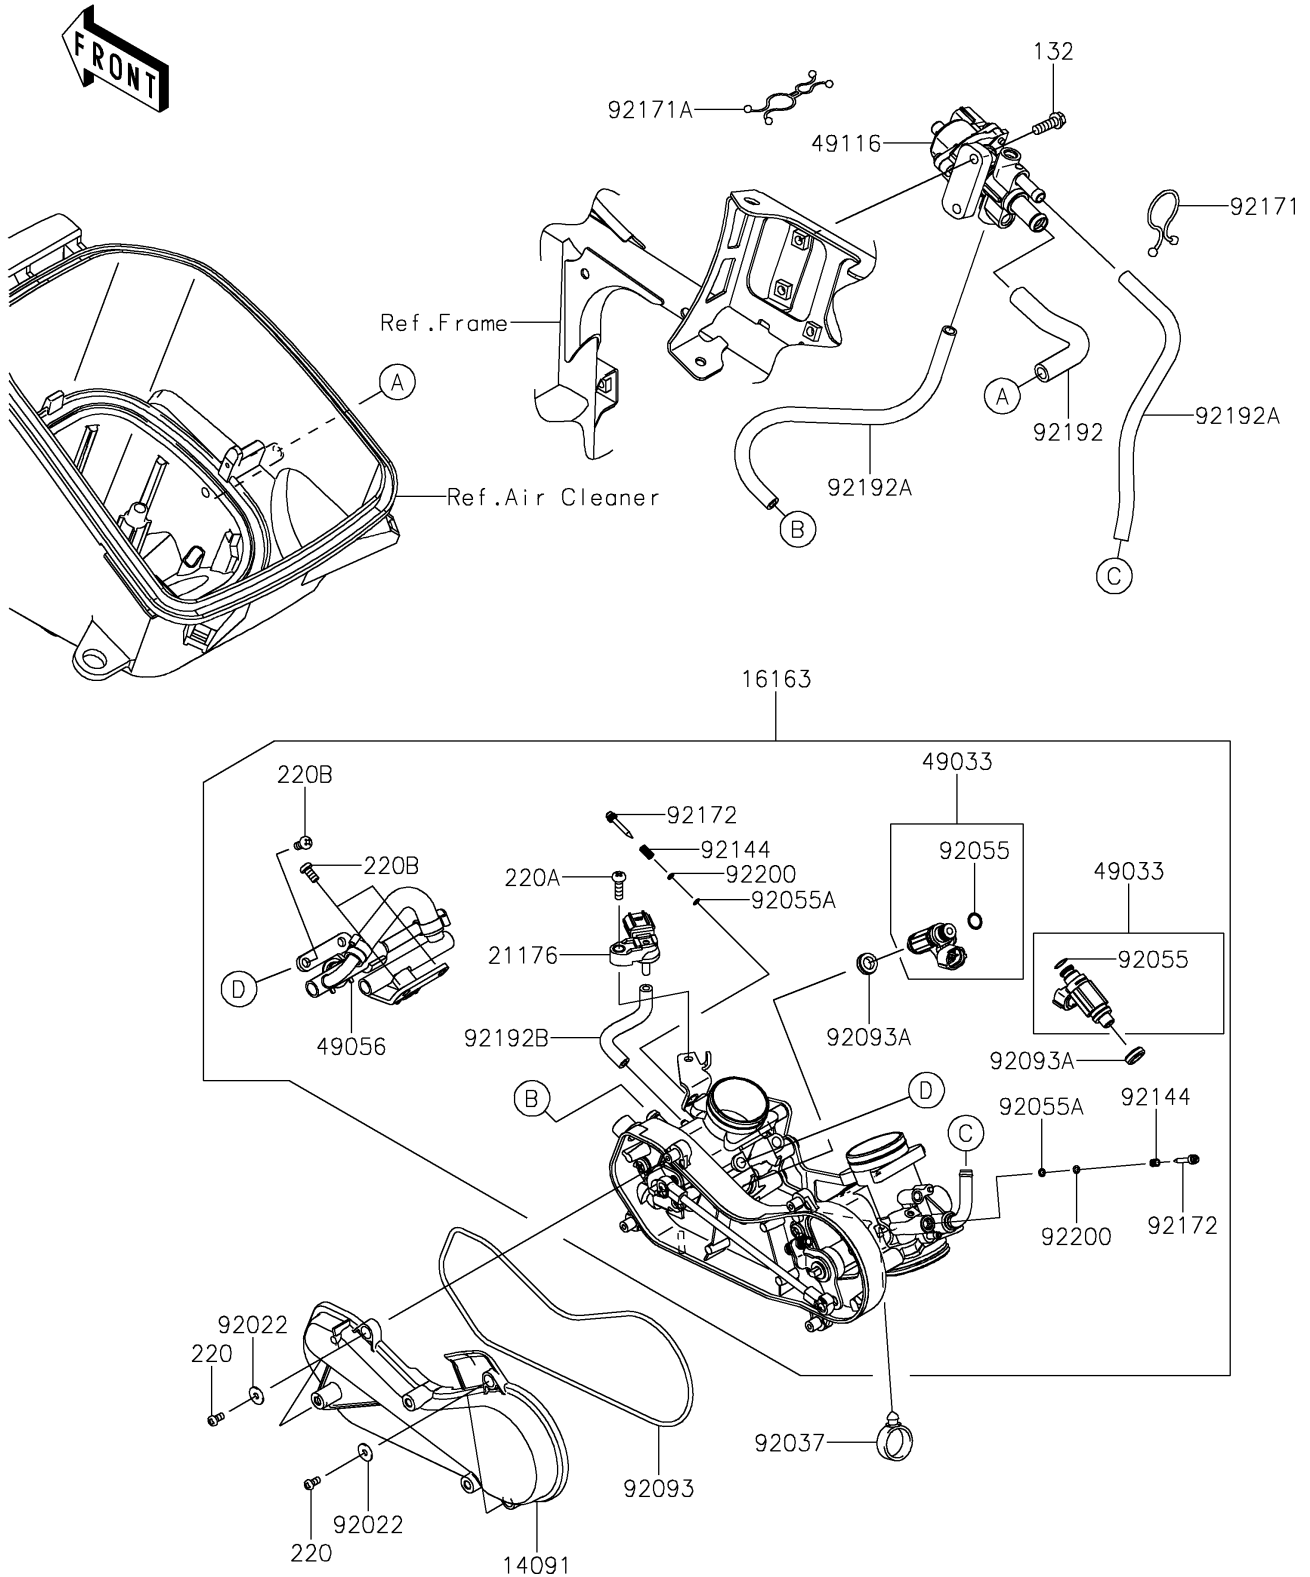

2023 Brute Force 750 4x4i EPS

PARTS DIAGRAM

Throttle

E1510

2023 Brute Force 750 4x4i EPS

PARTS LIST

Throttle

ITEM NAME	PART NUMBER	QUANTITY
-----------	-------------	----------
