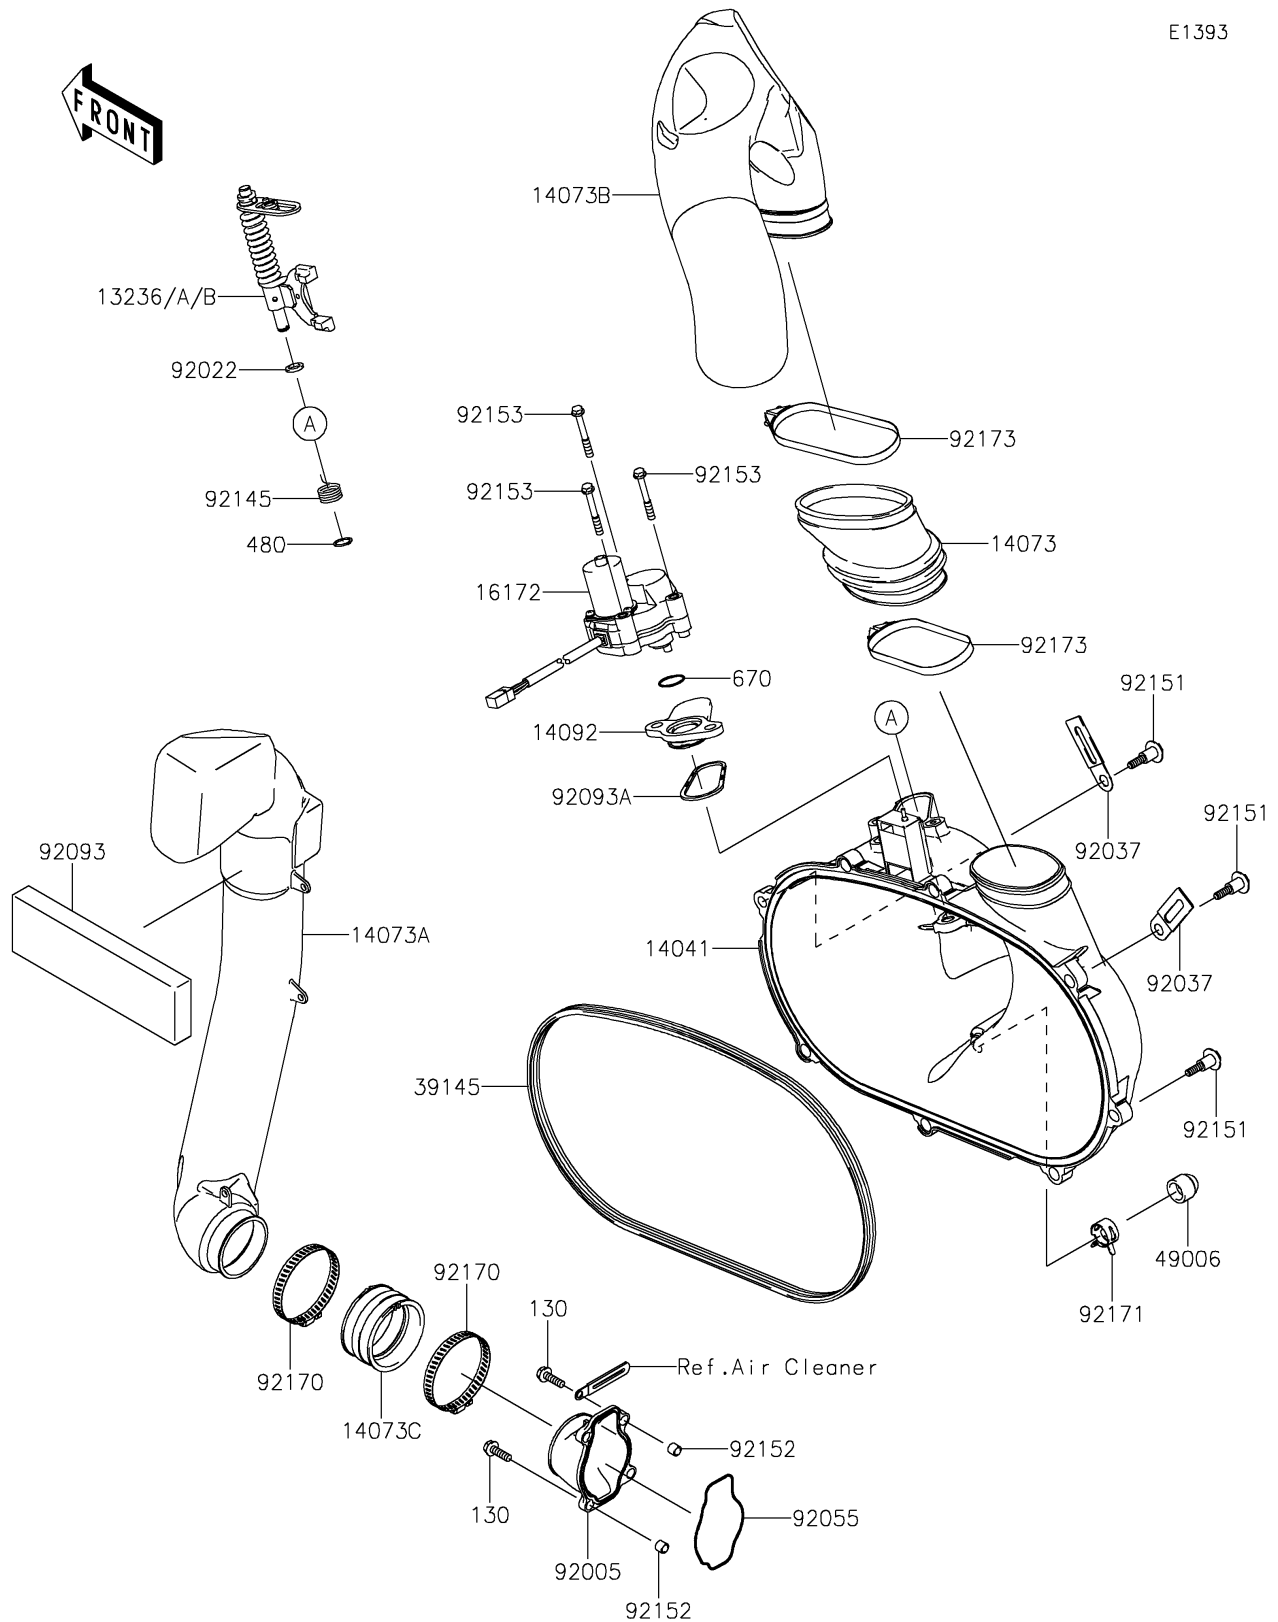

2022 BRUTE FORCE® 750 4x4i EPS

PARTS DIAGRAM

Converter Cover

E1393

2022 BRUTE FORCE® 750 4x4i EPS

PARTS LIST

Converter Cover

ITEM NAME	PART NUMBER	QUANTITY
-----------	-------------	----------
