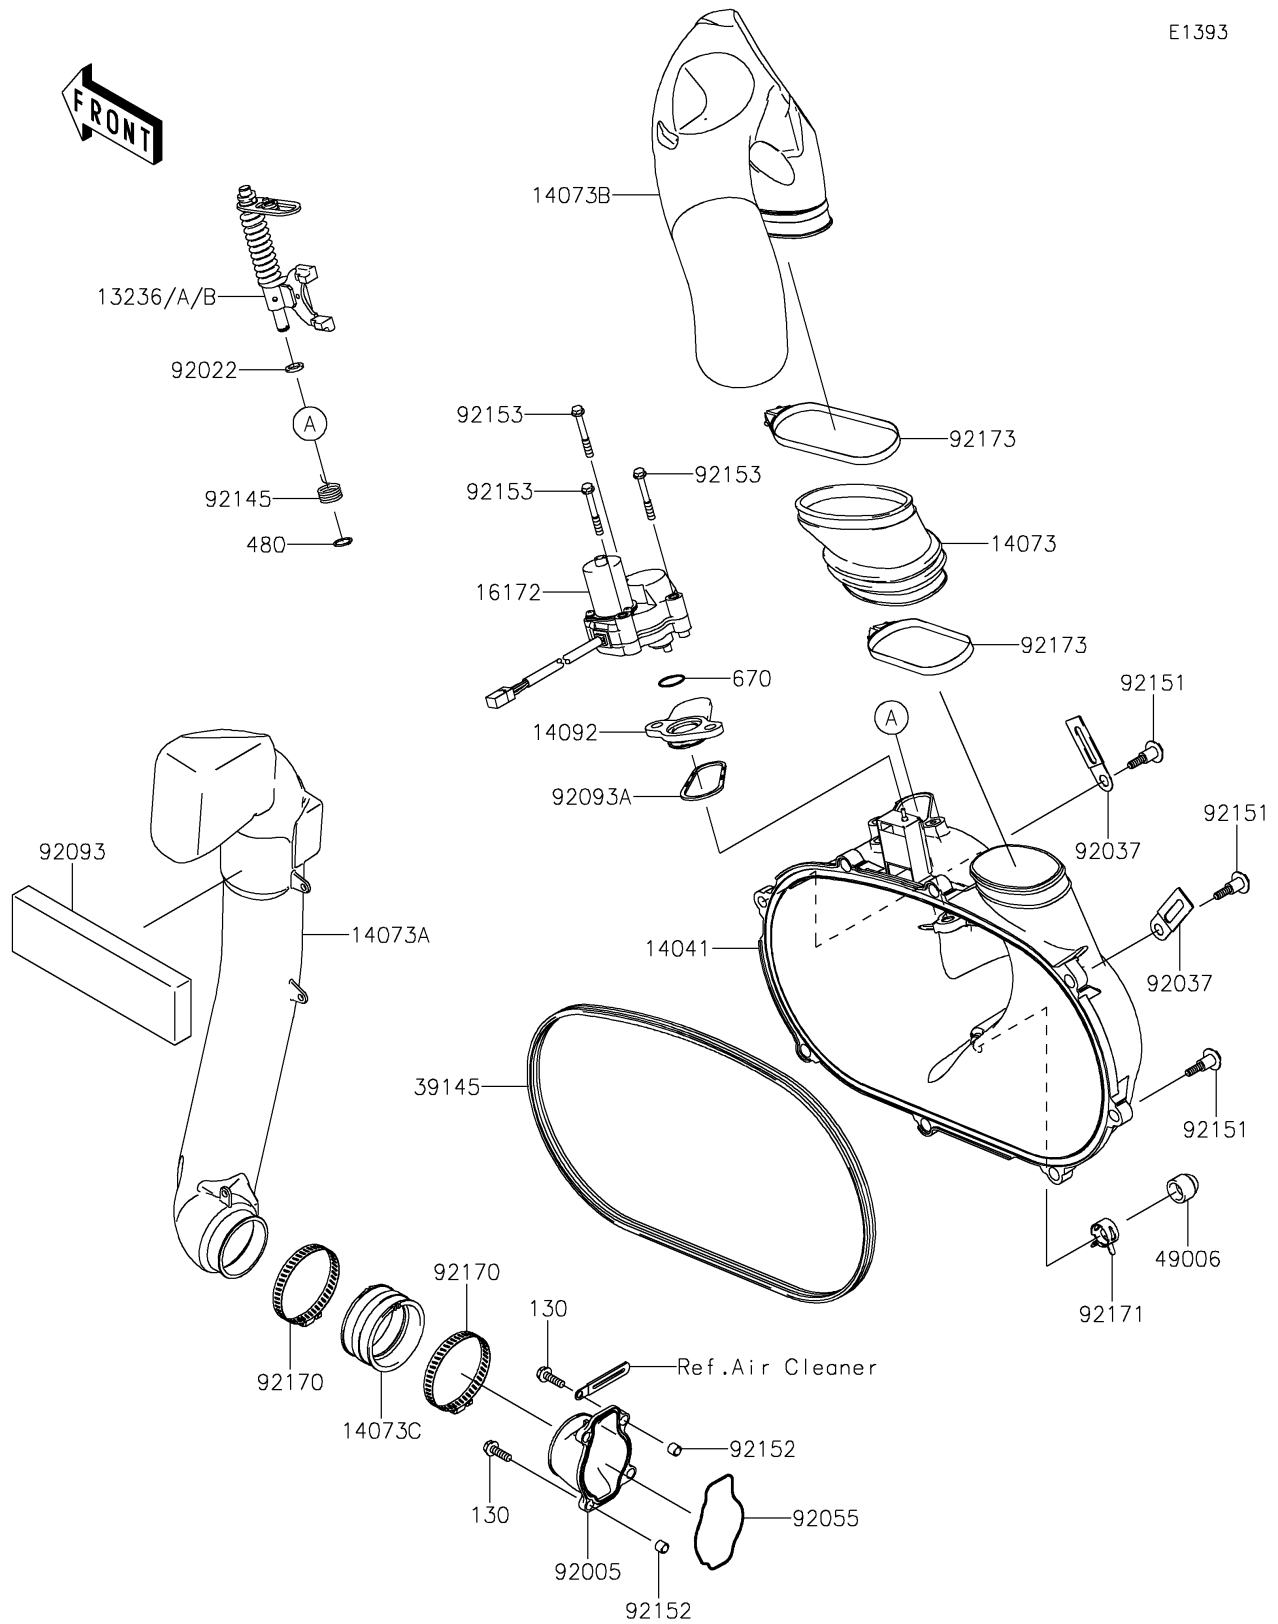

2023 Brute Force 750 4x4i EPS

PARTS DIAGRAM

Converter Cover

E1393

2023 Brute Force 750 4x4i EPS

PARTS LIST

Converter Cover

| ITEM NAME | PART NUMBER | QUANTITY |
|-----------|-------------|----------|
|-----------|-------------|----------|
