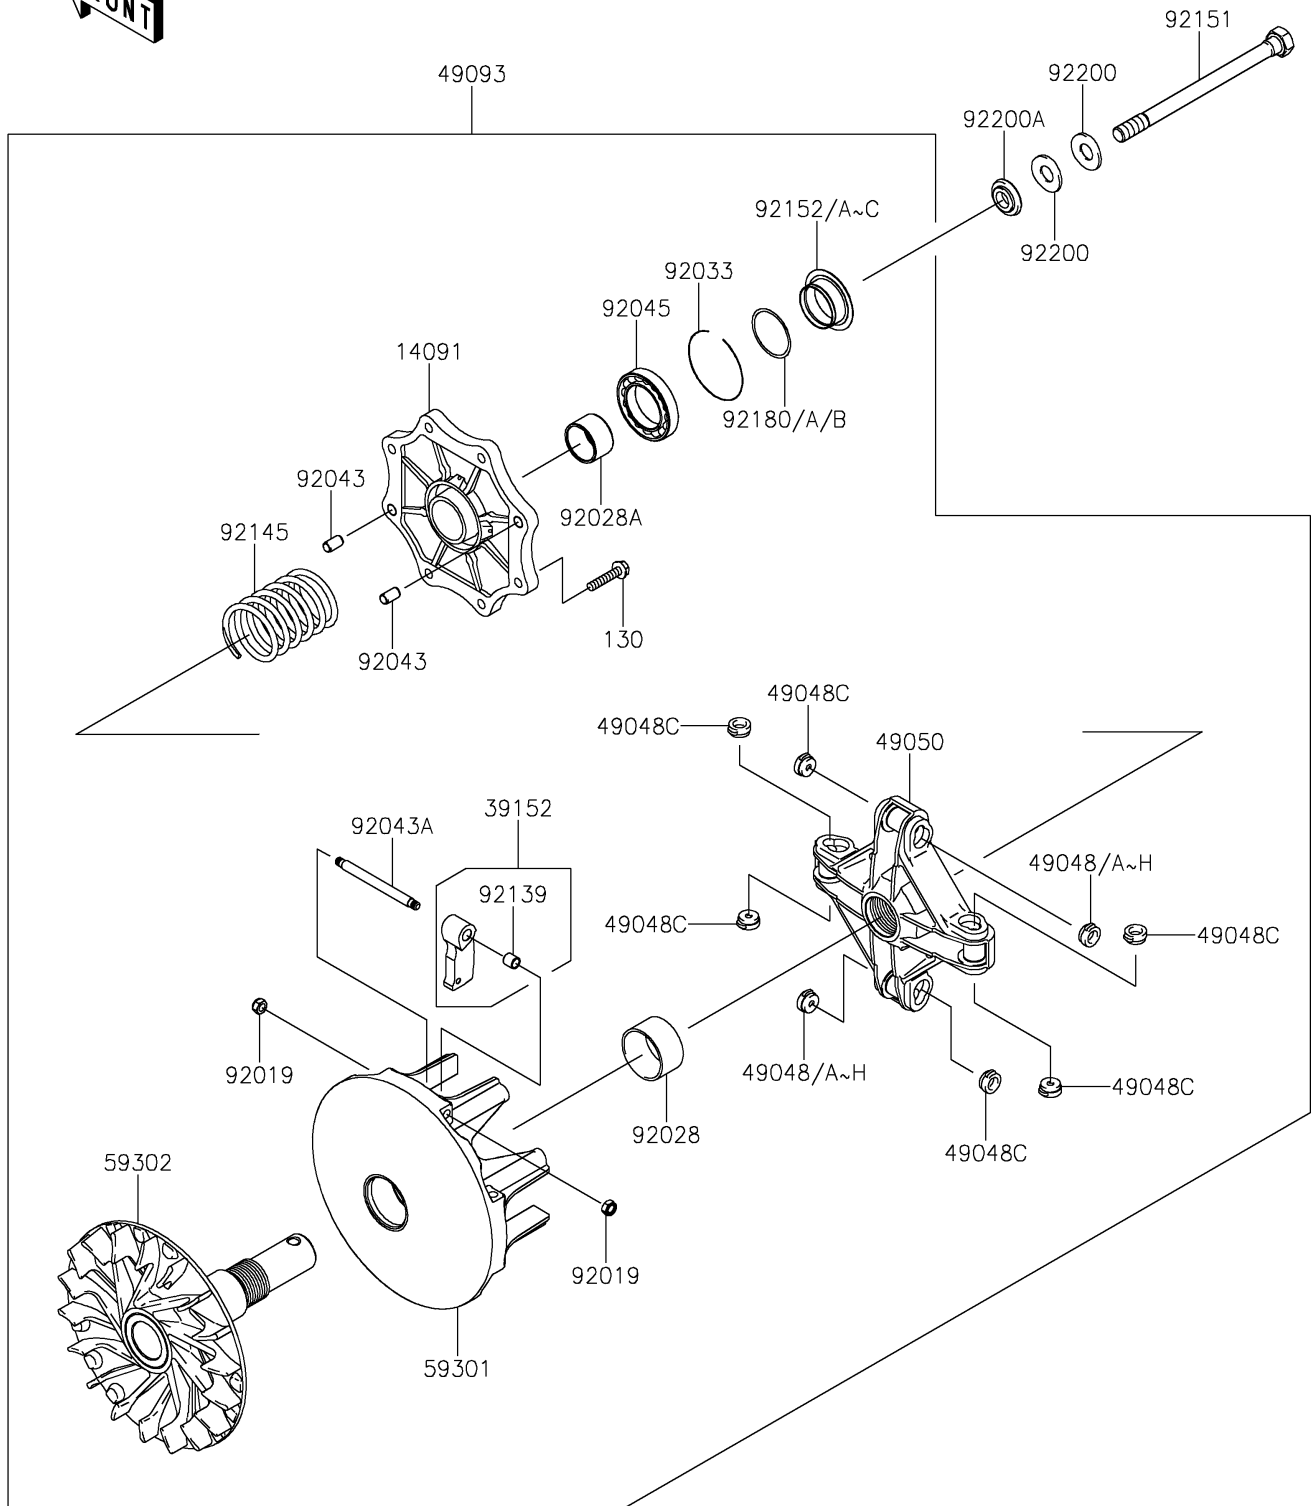

2023 Brute Force 750 4x4i EPS

PARTS DIAGRAM

Drive Converter

E1391

2023 Brute Force 750 4x4i EPS

PARTS LIST Drive Converter

ITEM NAME	PART NUMBER	QUANTITY
-----------	-------------	----------
