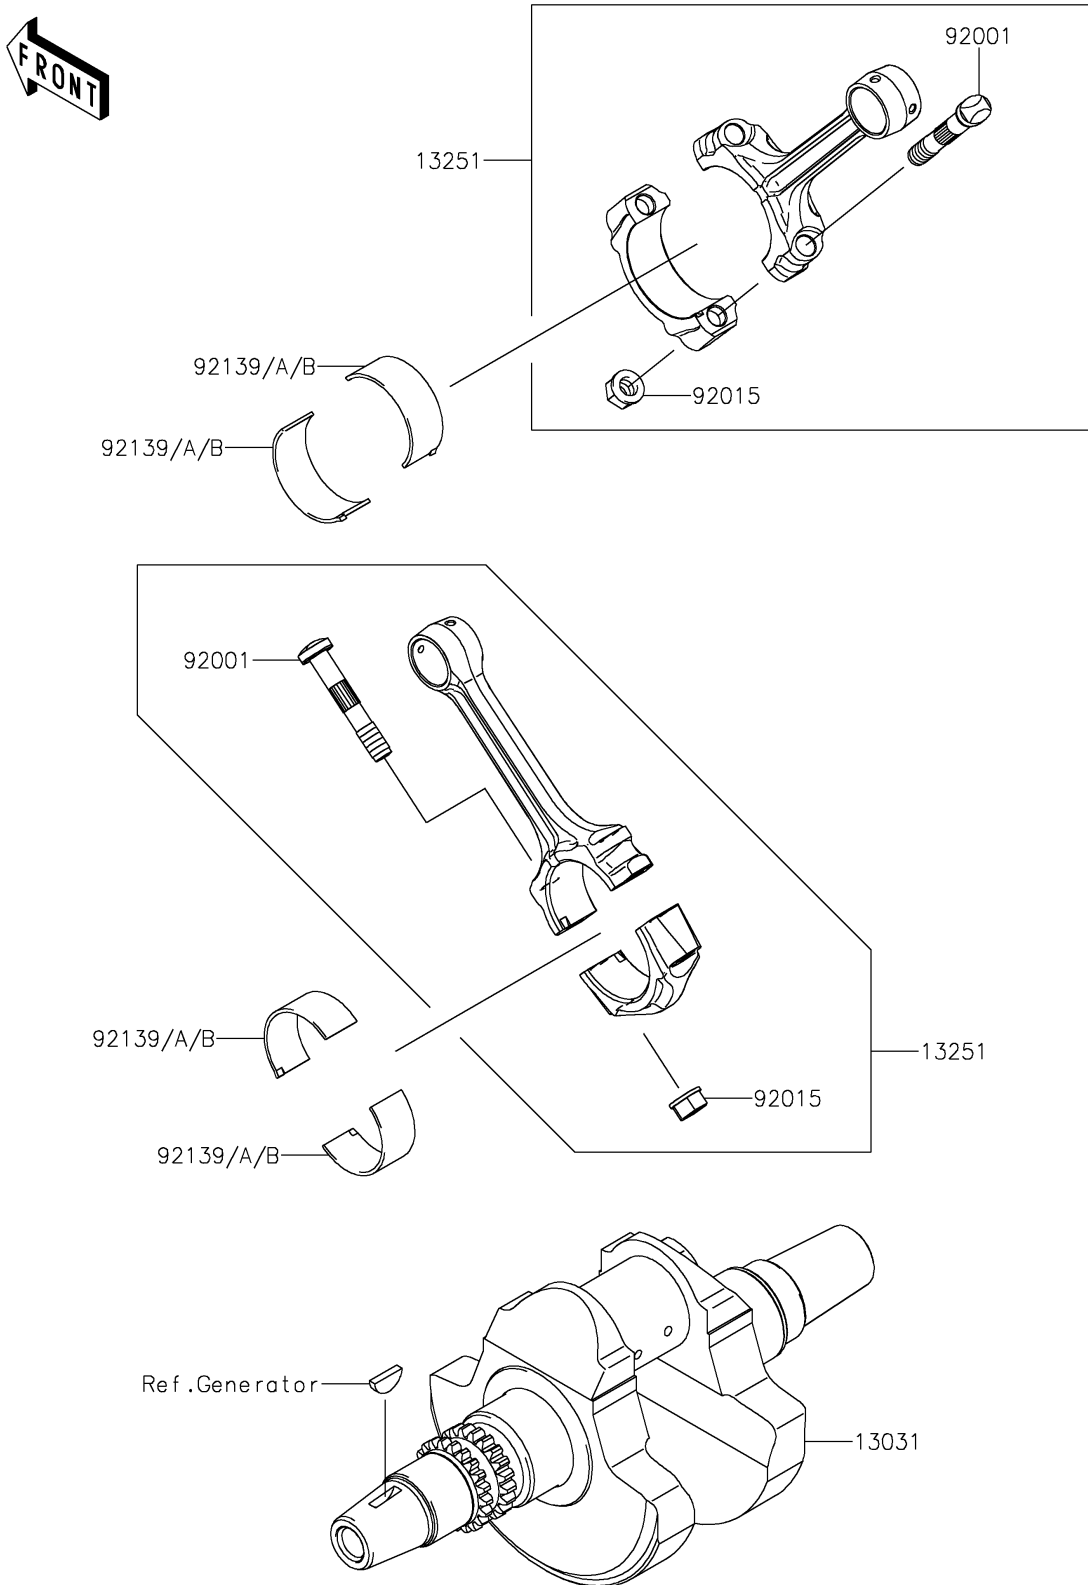

2023 Brute Force 750 4x4i EPS

PARTS DIAGRAM

Crankshaft

E1321

2023 Brute Force 750 4x4i EPS

PARTS LIST

Crankshaft

ITEM NAME	PART NUMBER	QUANTITY
-----------	-------------	----------
