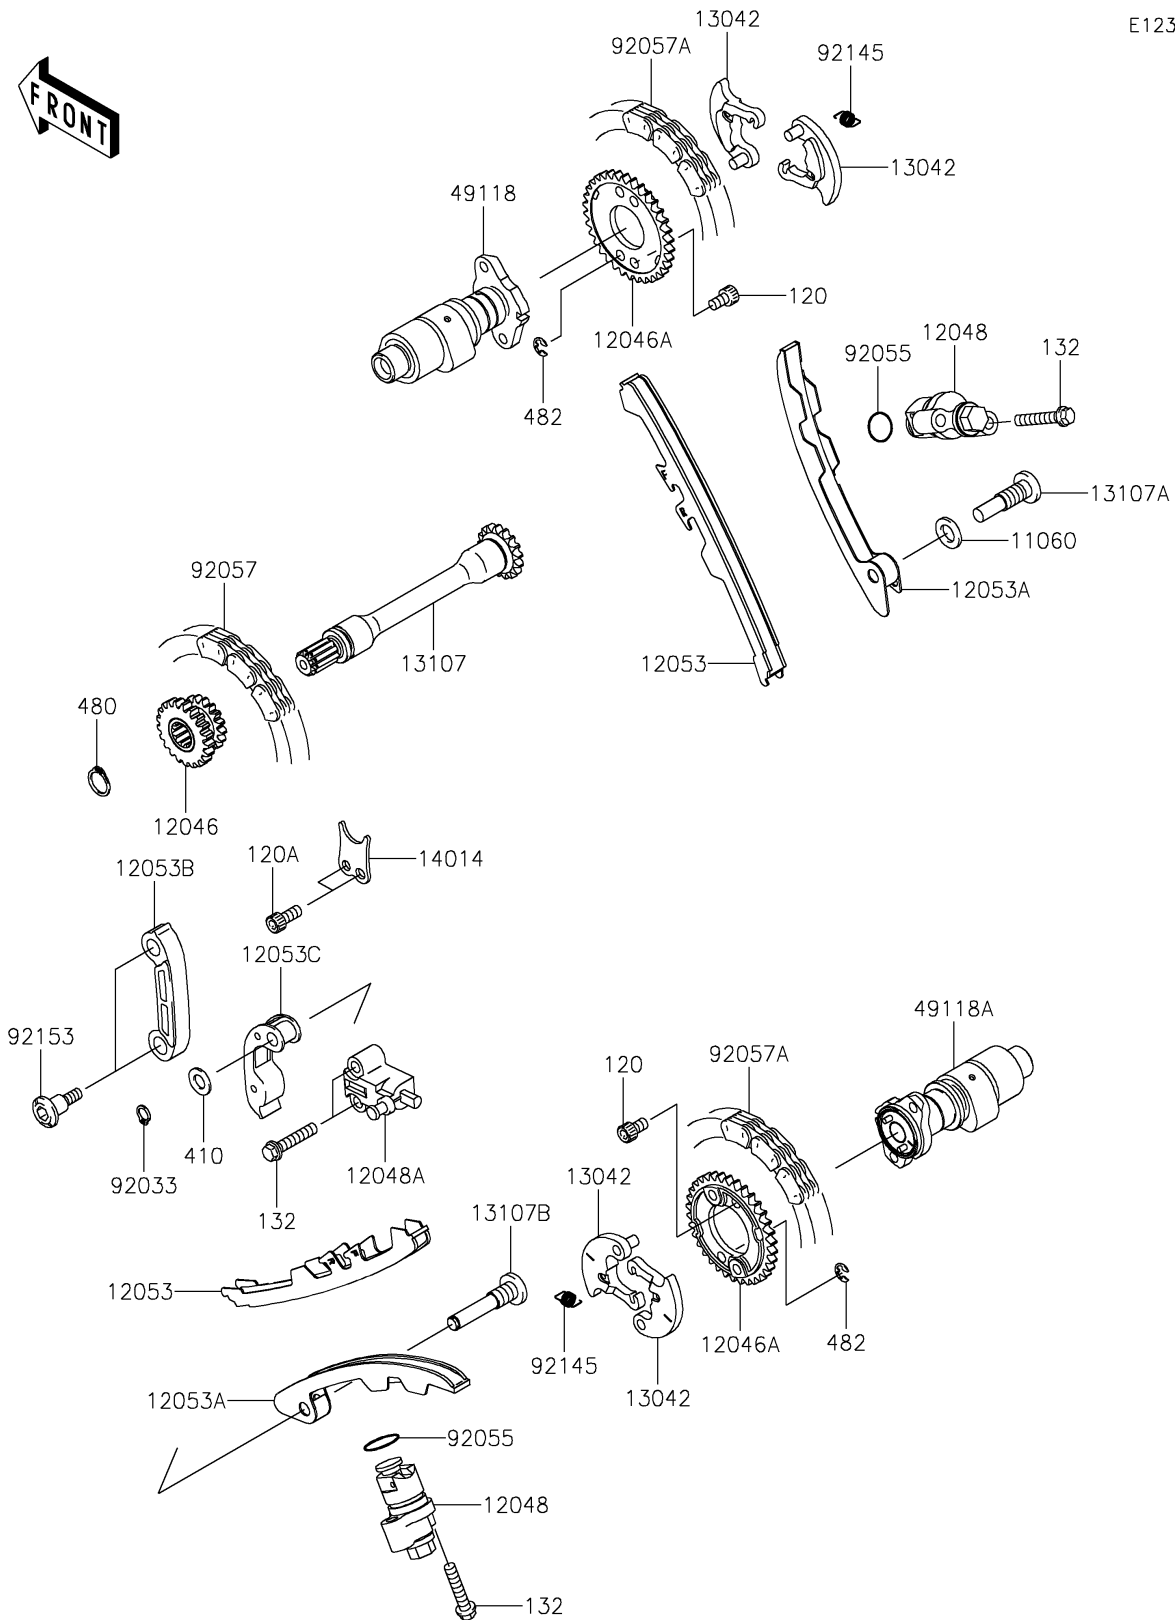

2022 BRUTE FORCE® 750 4x4i EPS

PARTS DIAGRAM

Camshaft(s)/Tensioner

E1230

2022 BRUTE FORCE® 750 4x4i EPS

PARTS LIST

Camshaft(s)/Tensioner

ITEM NAME	PART NUMBER	QUANTITY
-----------	-------------	----------
