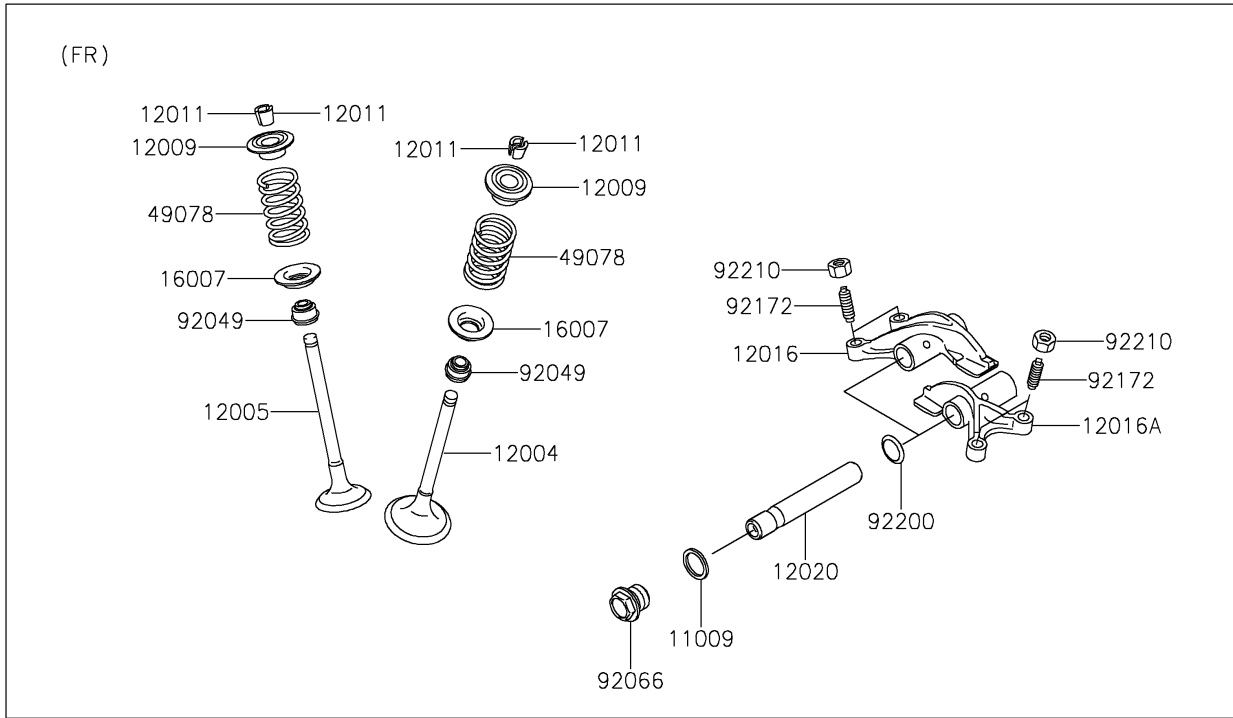

2022 BRUTE FORCE® 750 4x4i EPS

PARTS DIAGRAM

Valve(s)

E1210

2022 BRUTE FORCE® 750 4x4i EPS

PARTS LIST

Valve(s)

ITEM NAME

PART NUMBER

QUANTITY
