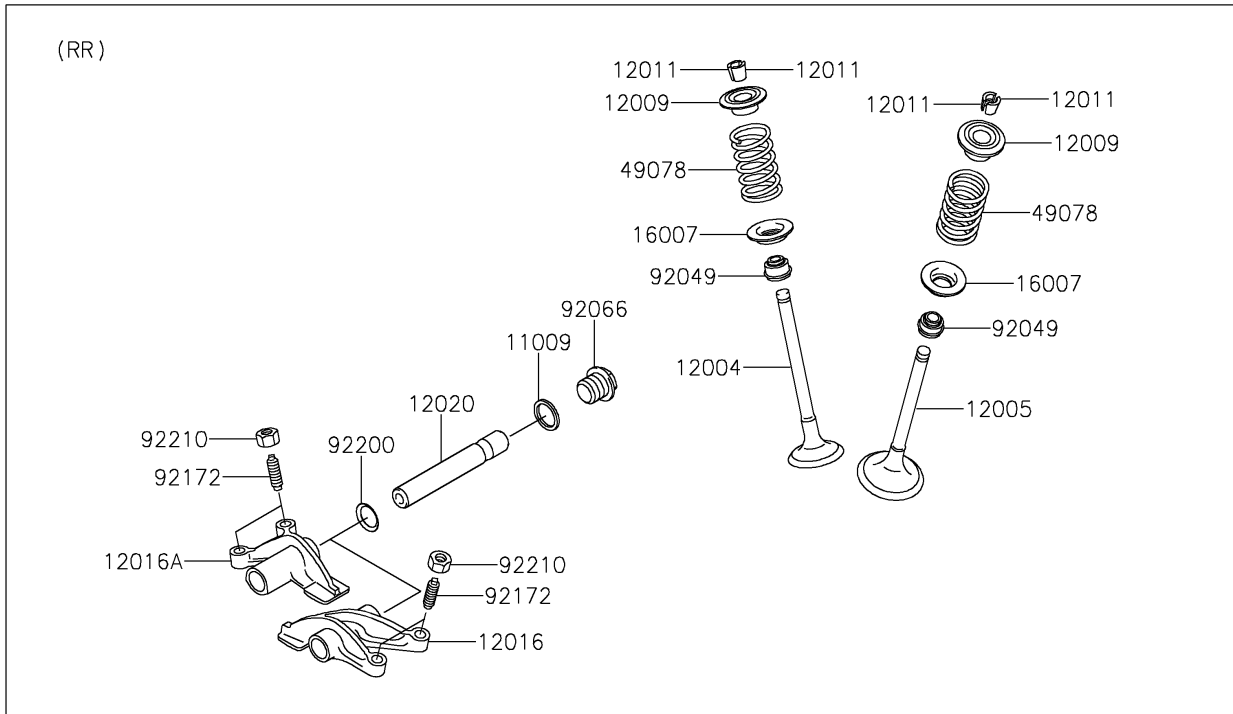

2022 BRUTE FORCE® 750 4x4i EPS

PARTS DIAGRAM

Valve(s)

E1210

2022 BRUTE FORCE® 750 4x4i EPS

PARTS LIST

Valve(s)

ITEM NAME

PART NUMBER

QUANTITY
