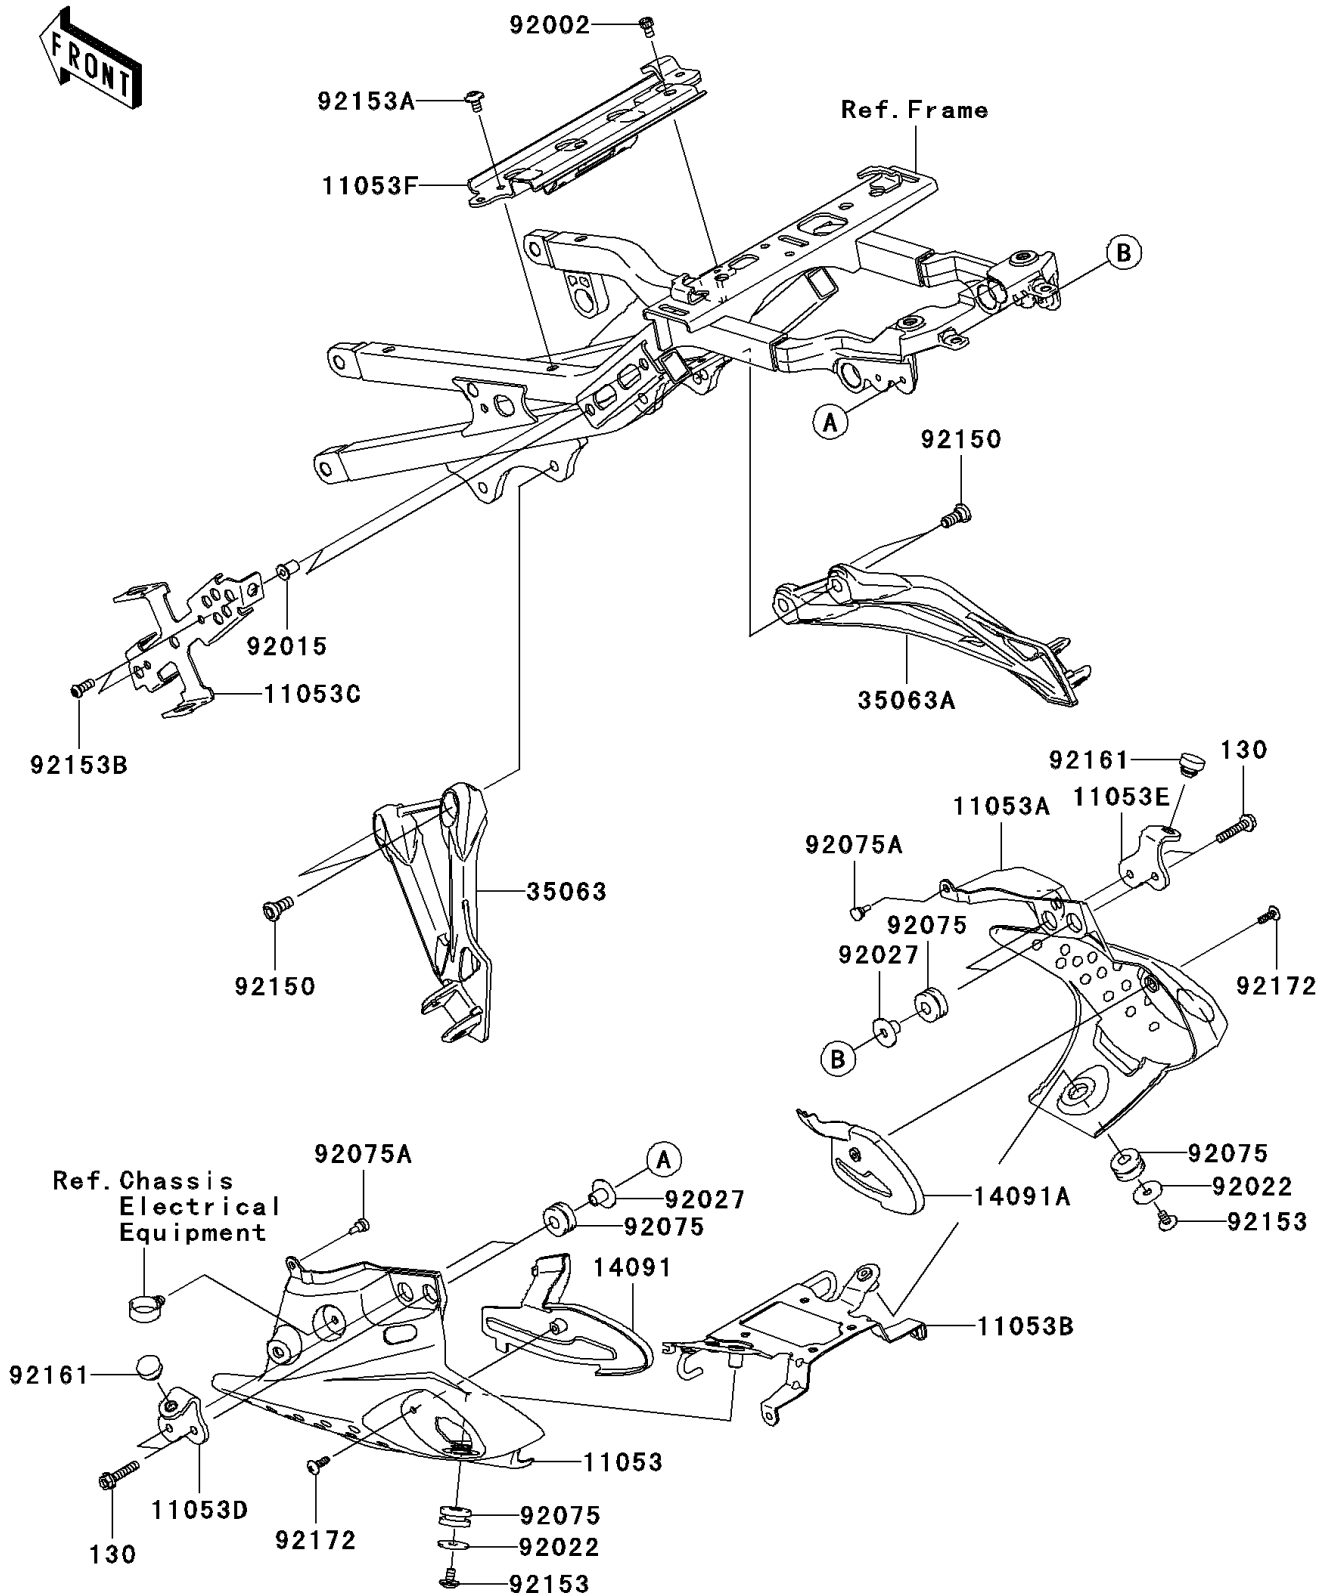

# 2006 Ninja® ZX™-6R

## PARTS DIAGRAM

### Frame Fittings

F2131

## PARTS LIST Frame Fittings

**ITEM NAME**

**PART NUMBER**

**QUANTITY**

---