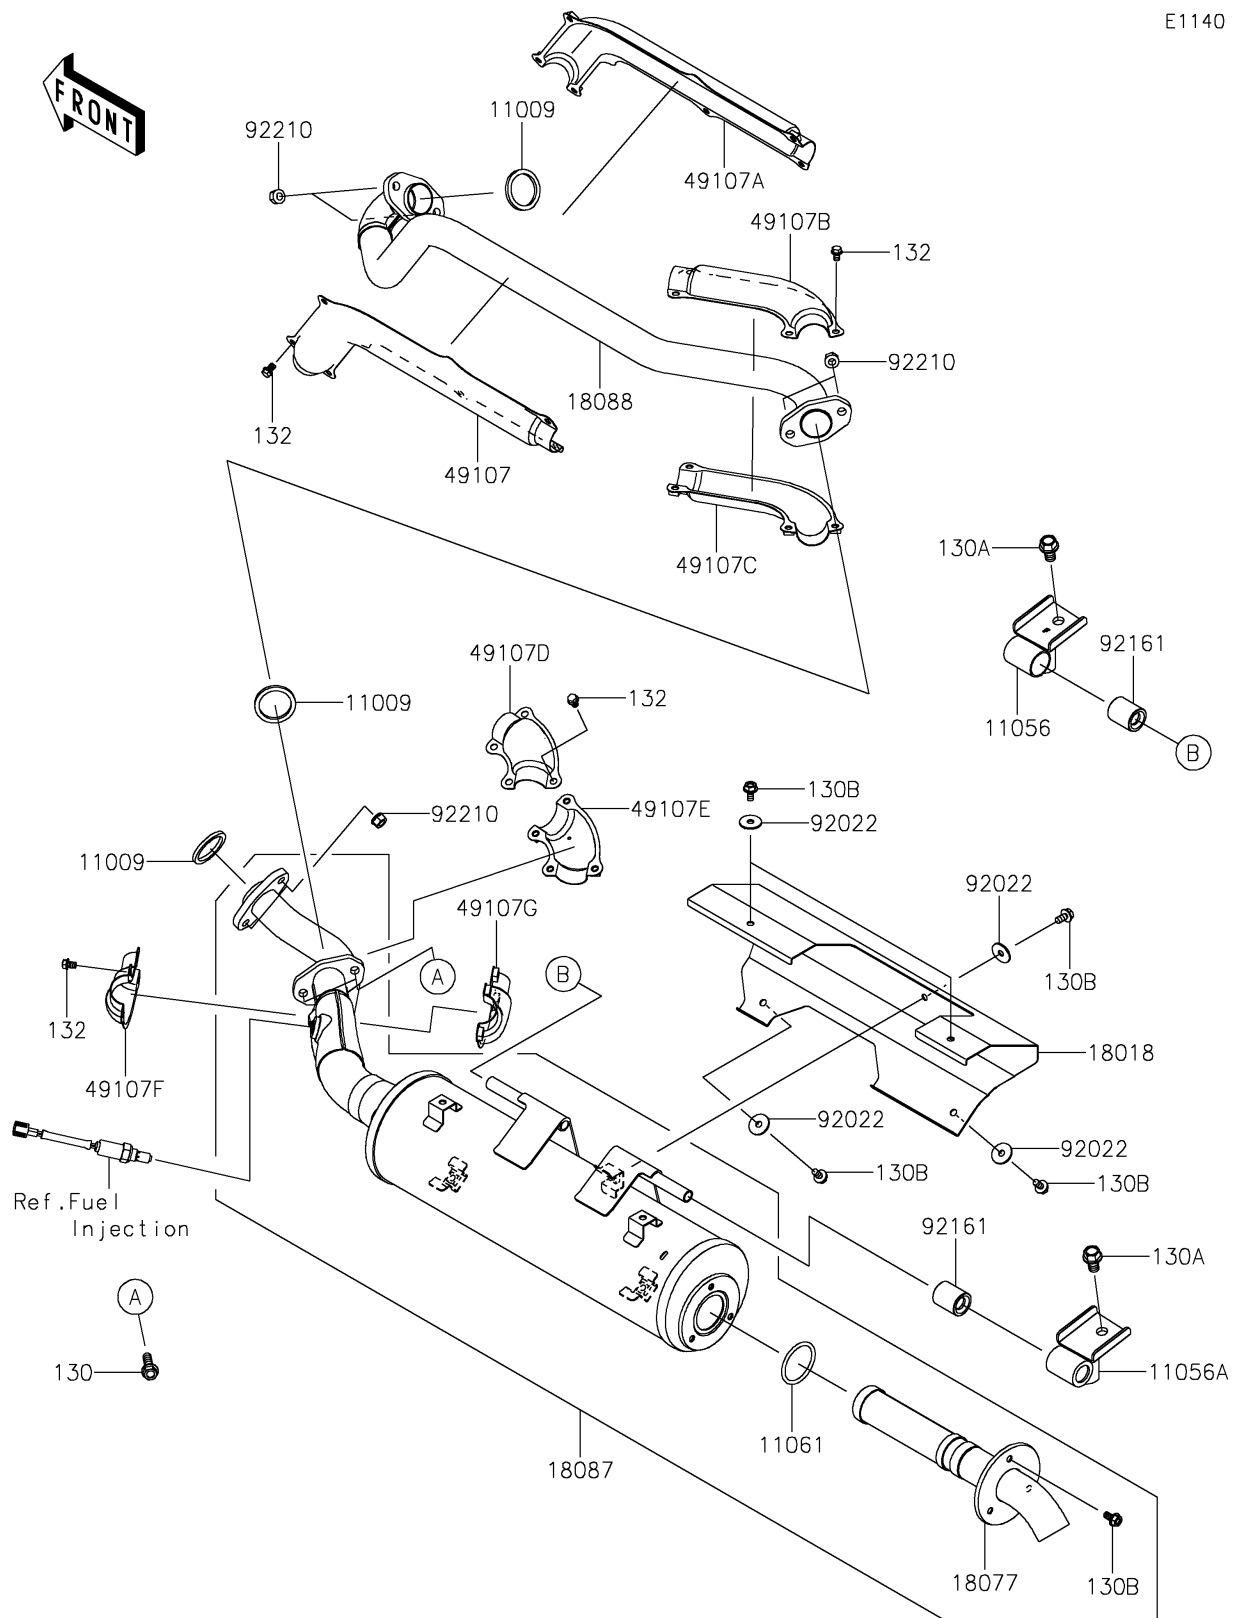

2023 Brute Force 750 4x4i EPS

PARTS DIAGRAM

Muffler(s)

E1140

2023 Brute Force 750 4x4i EPS

PARTS LIST

Muffler(s)

ITEM NAME	PART NUMBER	QUANTITY
-----------	-------------	----------
