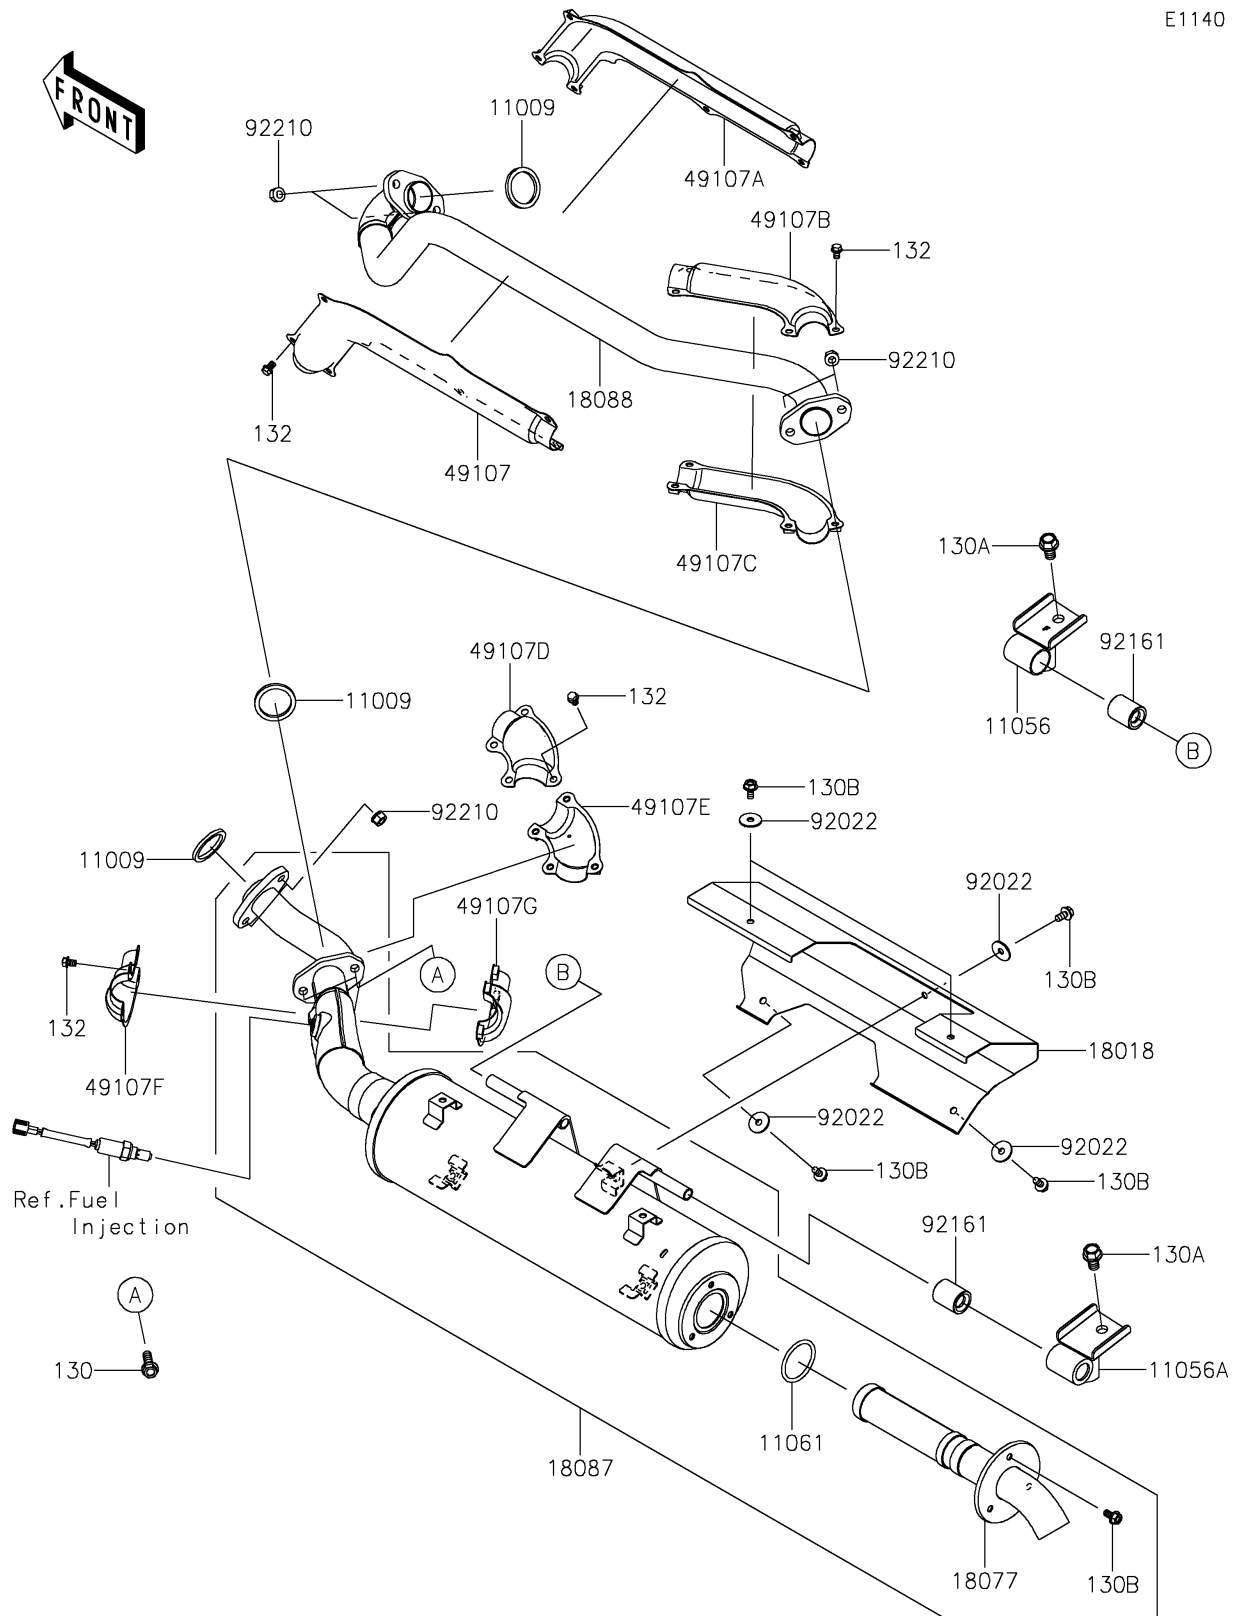

2022 BRUTE FORCE® 750 4x4i EPS

PARTS DIAGRAM

Muffler(s)

E1140

2022 BRUTE FORCE® 750 4x4i EPS

PARTS LIST

Muffler(s)

| ITEM NAME | PART NUMBER | QUANTITY |
|-----------|-------------|----------|
|-----------|-------------|----------|
