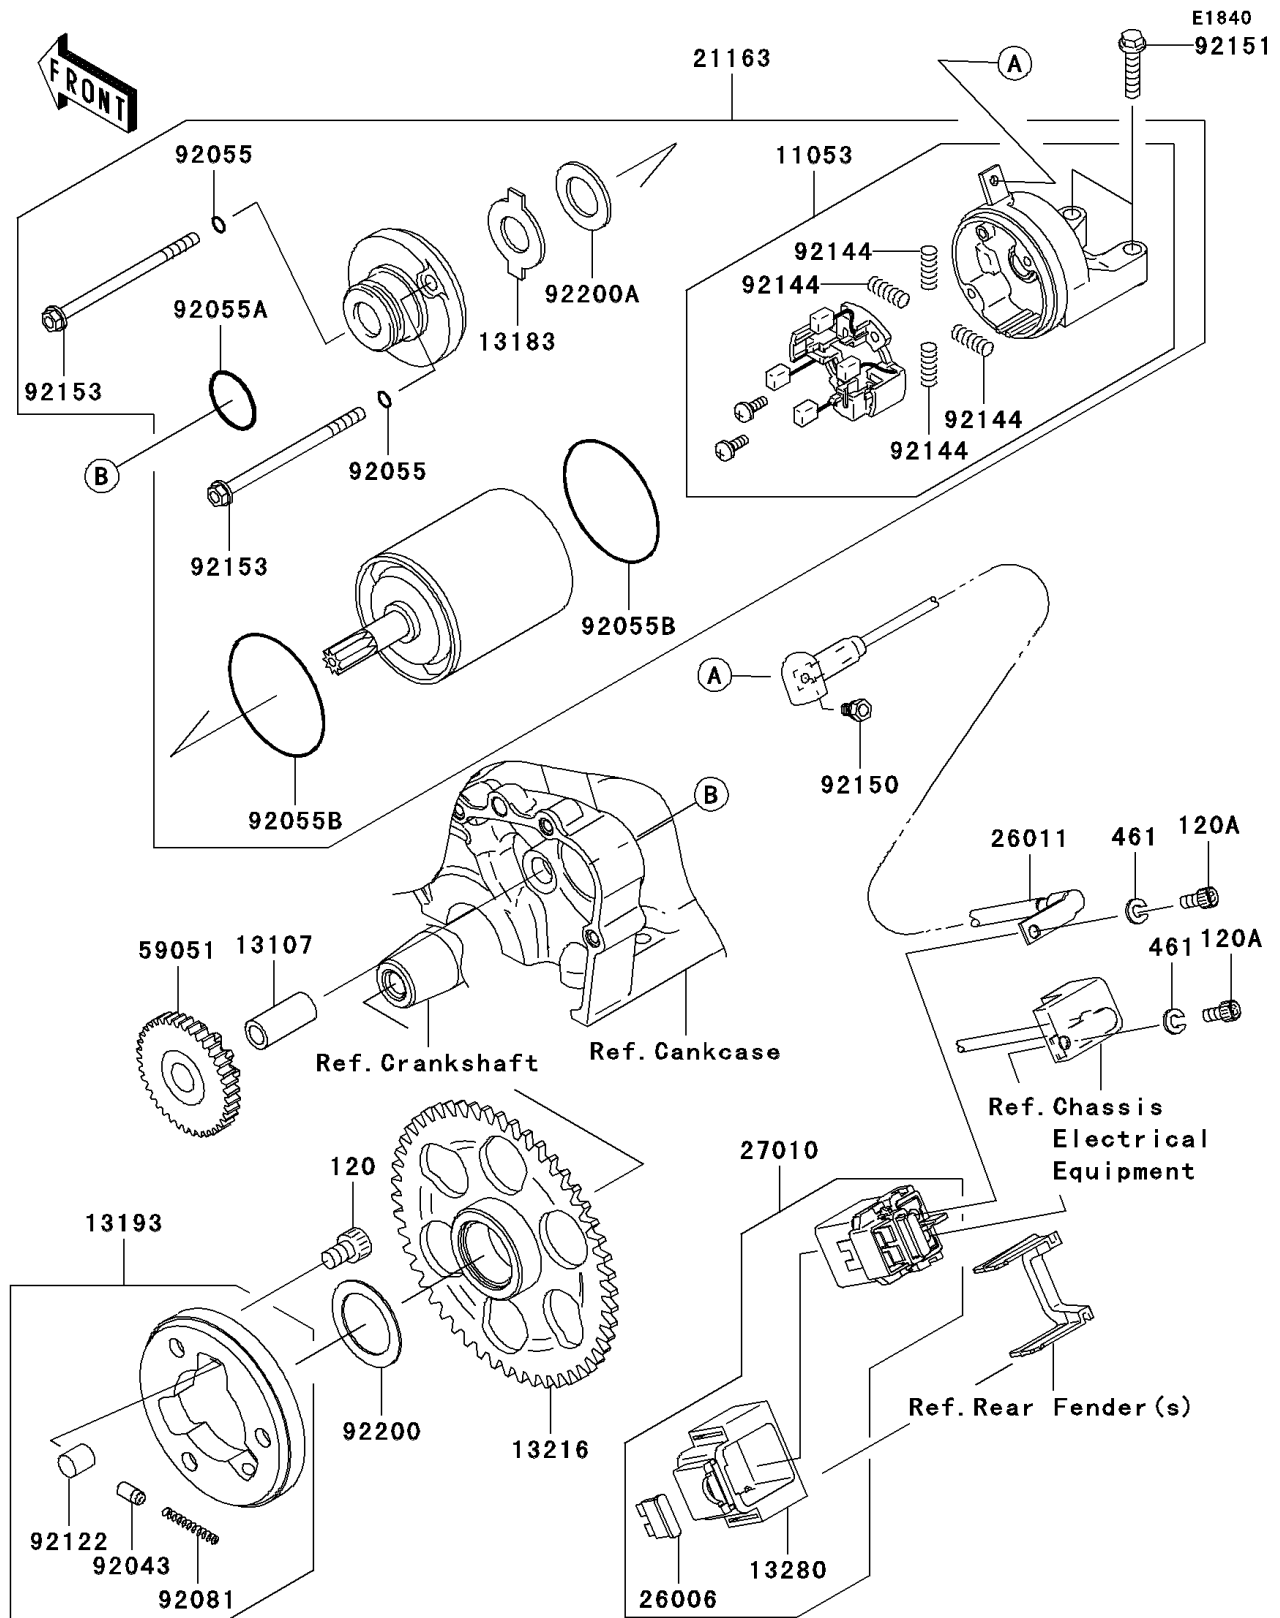

2006 Ninja[®] ZX[™]-6R

PARTS DIAGRAM

Starter Motor

2006 Ninja® ZX™-6R

PARTS LIST

Starter Motor

ITEM NAME

PART NUMBER

QUANTITY
