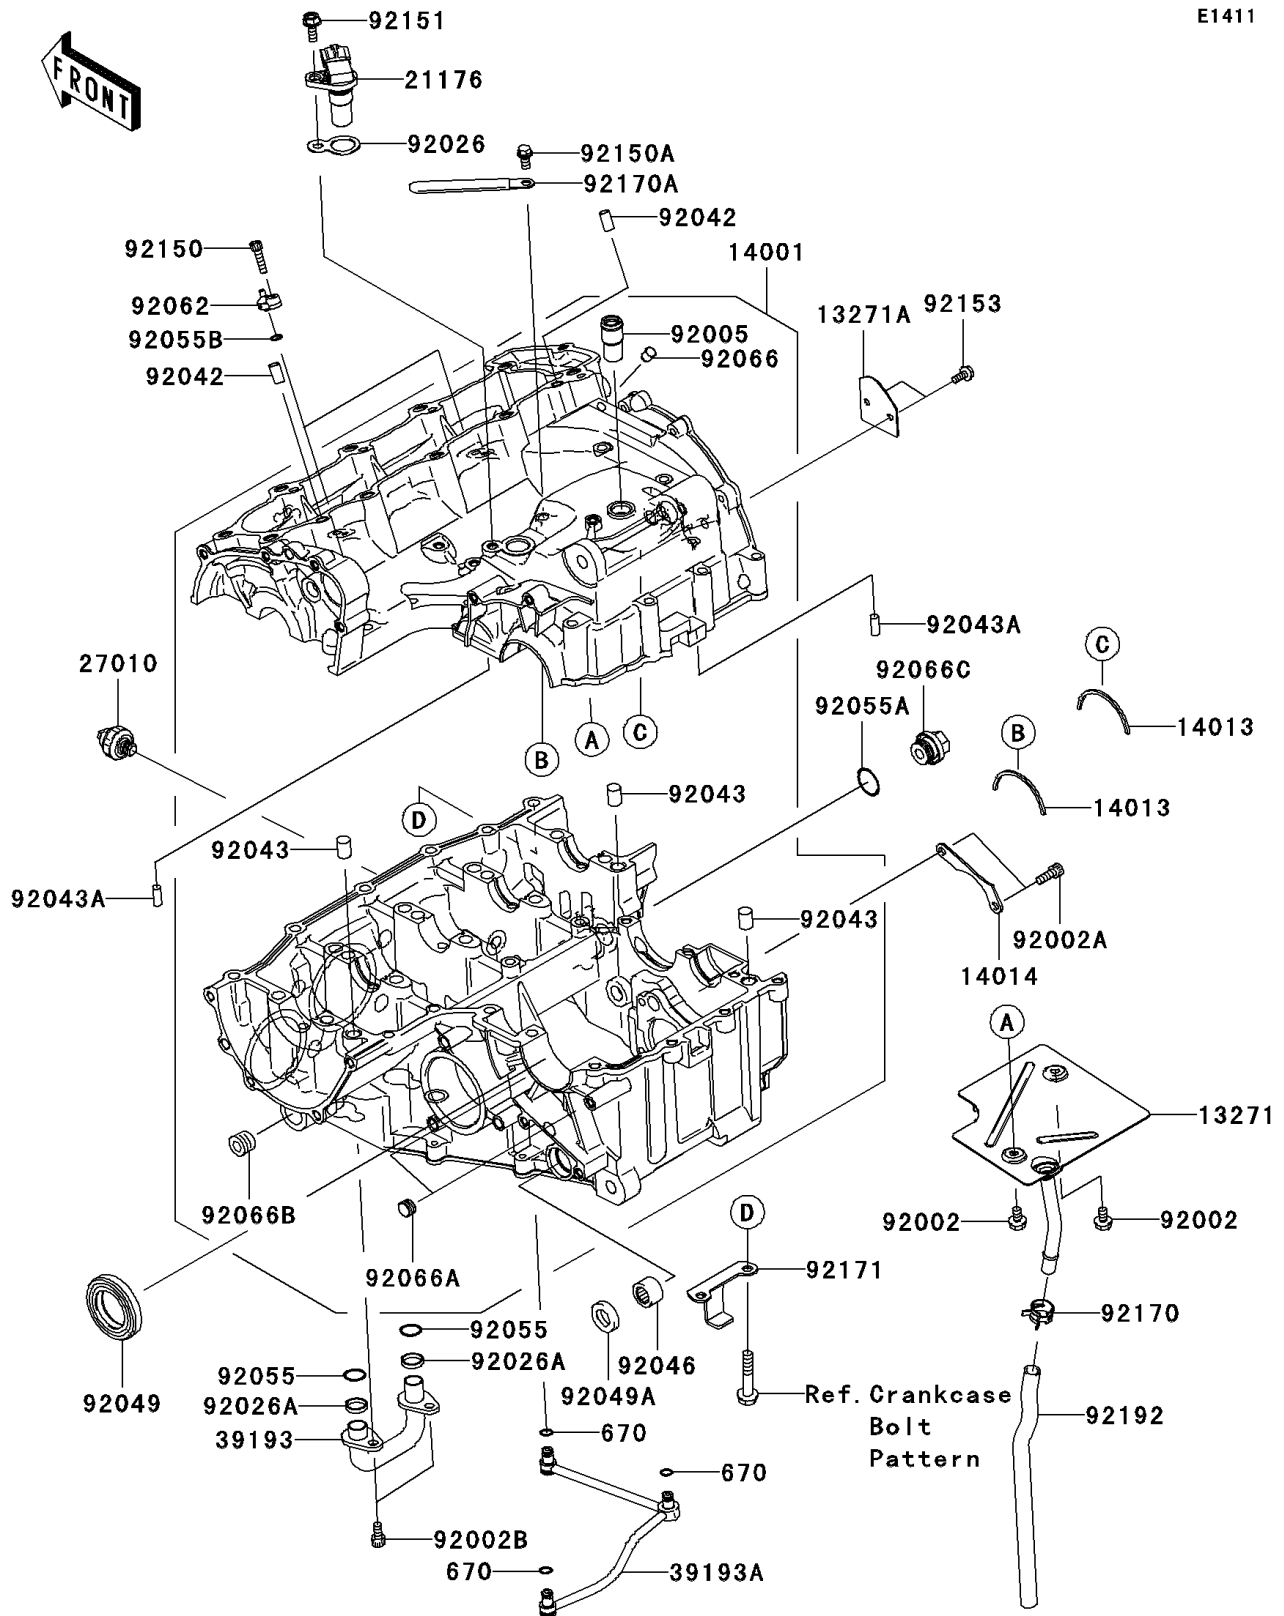

2006 Ninja[®] ZX[™]-6R

PARTS DIAGRAM

Crankcase

E1411

2006 Ninja® ZX™-6R

PARTS LIST

Crankcase

ITEM NAME	PART NUMBER	QUANTITY
-----------	-------------	----------
