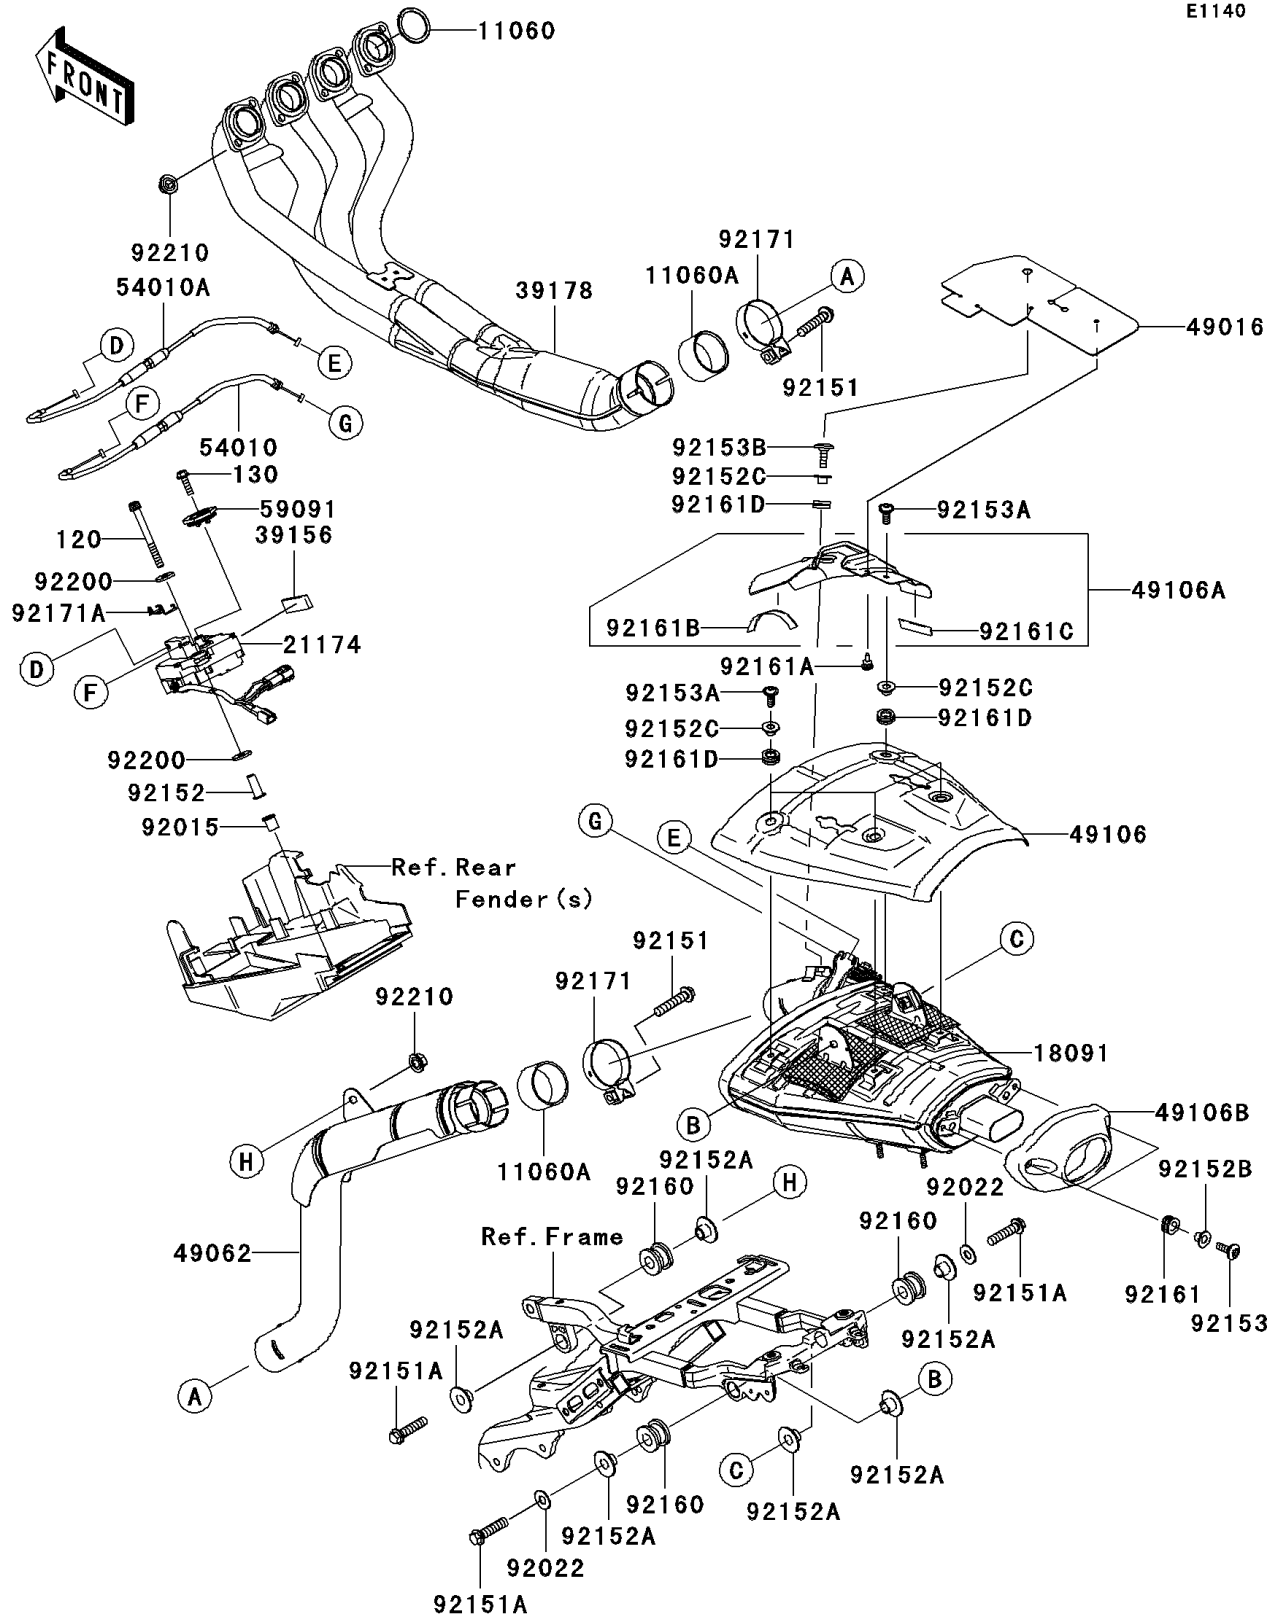

2006 Ninja[®] ZX[™]-6R

PARTS DIAGRAM

Muffler(s)

E1140

2006 Ninja® ZX™-6R

PARTS LIST

Muffler(s)

ITEM NAME	PART NUMBER	QUANTITY
BOLT-SOCKET,6X60 (Ref # 120)	120W0660	2
BOLT-FLANGED,5X18 (Ref # 130)	130L0518	1
GASKET,EXHAUST PIPE (Ref # 11060)	11060-1203	4
GASKET,EXHAUST PIPE HOLDER (Ref # 11060A)	11060-1330	2
BODY-COMP-MUFFLER (Ref # 18091)	18091-0209	1
MOTOR-ELECTRIC (Ref # 21174)	21174-0003	1
PAD (Ref # 39156)	39156-0097	1
MANIFOLD-COMP-EXHAUST (Ref # 39178)	39178-0041	1
COVER-SEAL (Ref # 49016)	49016-0013	1
PIPE-COMP-EXHAUST (Ref # 49062)	49062-0028	1
COVER-MUFFLER,UPP (Ref # 49106)	49106-0022	1
COVER-MUFFLER (Ref # 49106A)	49106-0039	1
COVER-MUFFLER,RR (Ref # 49106B)	49106-0045	1
CABLE,OPEN (Ref # 54010)	54010-0022	1
CABLE,CLOSE (Ref # 54010A)	54010-0023	1
PULLEY (Ref # 59091)	59091-0003	1
NUT (Ref # 92015)	92015-1700	2
WASHER,8.5X19X1.2 (Ref # 92022)	92022-3730	2
BOLT,FLANGED,8X40 (Ref # 92151)	92151-1532	2
BOLT,FLANGED,8X35 (Ref # 92151A)	92151-1537	3
COLLAR (Ref # 92152)	92152-0102	2
COLLAR (Ref # 92152A)	92152-0188	6
COLLAR (Ref # 92152B)	92152-0237	2
COLLAR (Ref # 92152C)	92152-0286	5
BOLT,6X18 (Ref # 92153)	92153-0816	2
BOLT,8X16 (Ref # 92153A)	92153-0817	4
BOLT,SOCKET,6X18 (Ref # 92153B)	92153-0923	1
DAMPER (Ref # 92160)	92160-1116	3
DAMPER (Ref # 92161)	92161-0204	2

2006 Ninja® ZX™-6R

PARTS LIST

Muffler(s)

ITEM NAME	PART NUMBER	QUANTITY
DAMPER (Ref # 92161A)	92161-0246	1
DAMPER (Ref # 92161B)	92161-0296	1
DAMPER (Ref # 92161C)	92161-0297	1
DAMPER (Ref # 92161D)	92161-0308	5
CLAMP (Ref # 92171)	92171-0133	2
CLAMP (Ref # 92171A)	92171-0292	1
WASHER,6.2X18X2 (Ref # 92200)	92200-0216	4
NUT,8MM (Ref # 92210)	92210-0121	9