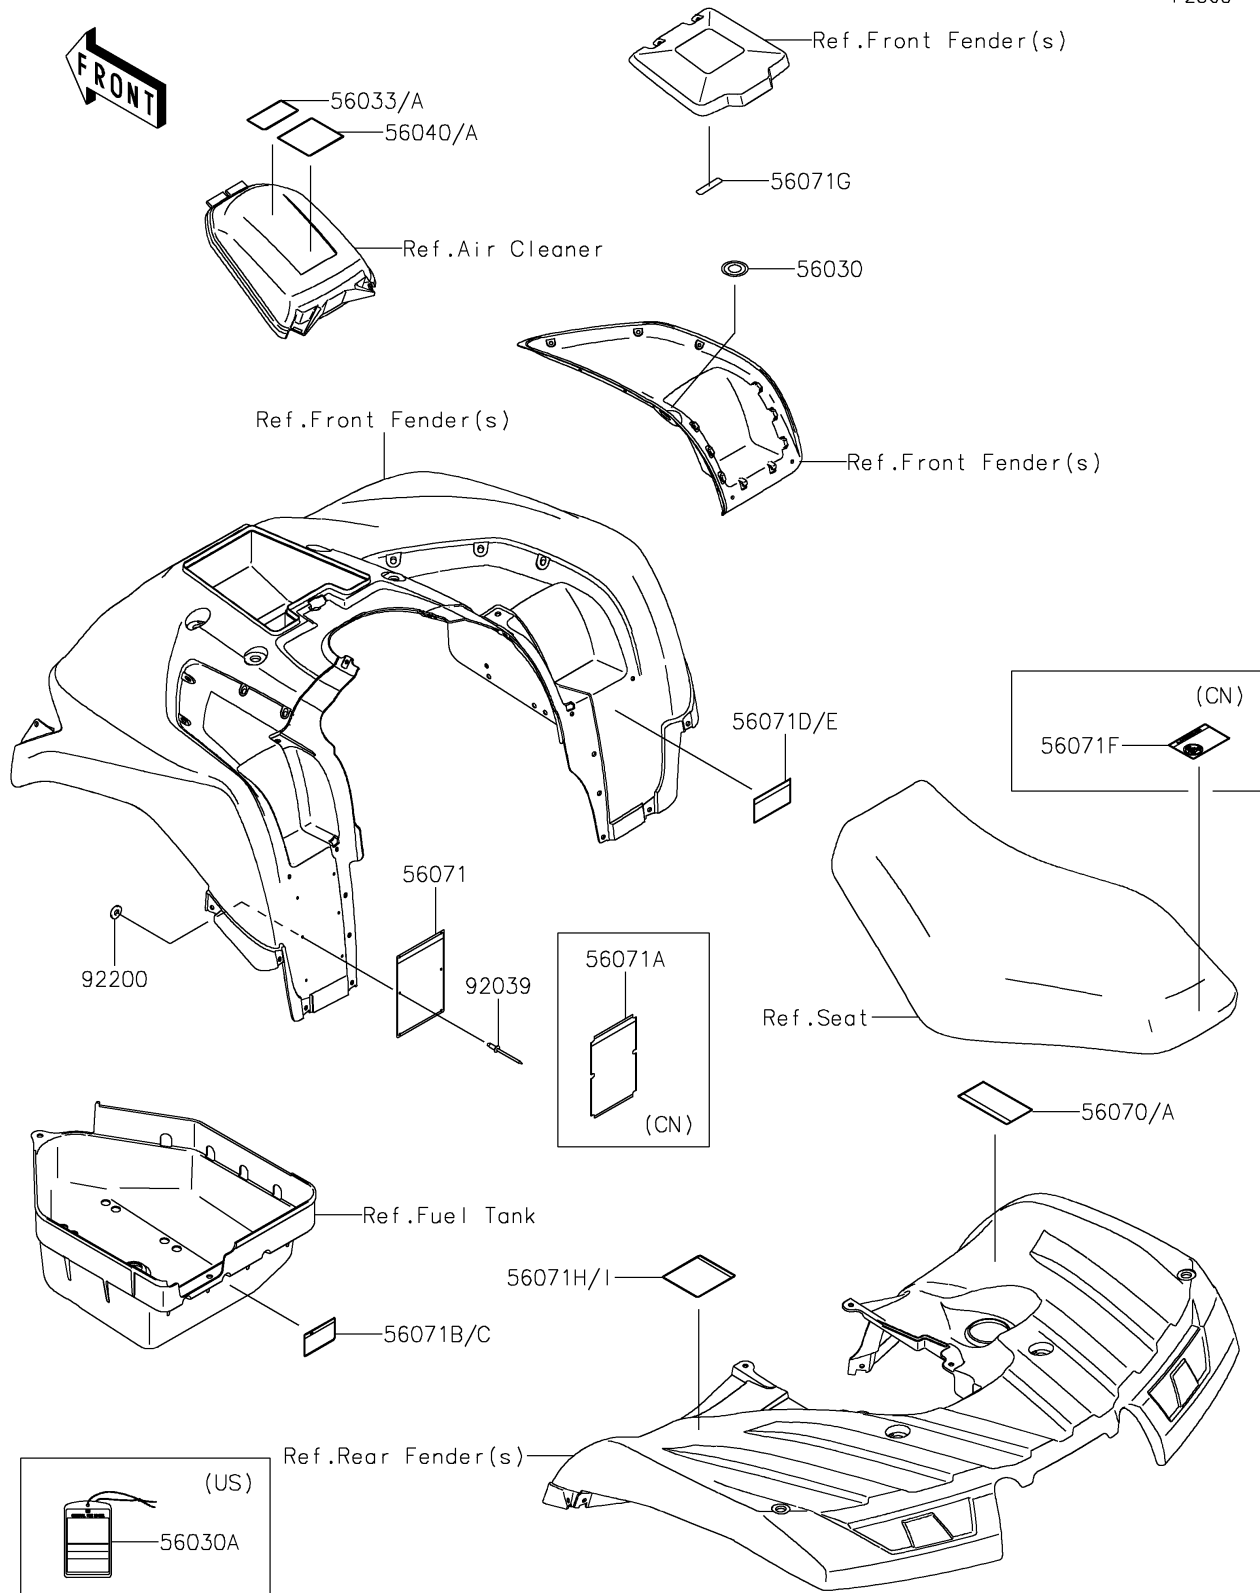

2020 BRUTE FORCE® 750 4x4i

PARTS DIAGRAM

Labels

F2860

2020 BRUTE FORCE® 750 4x4i

PARTS LIST

Labels

ITEM NAME

PART NUMBER

QUANTITY
