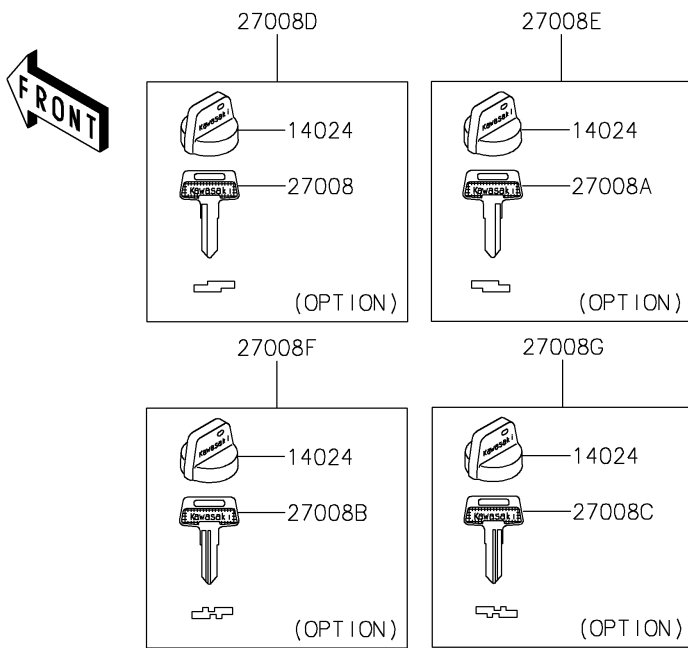

2020 BRUTE FORCE® 750 4x4i

PARTS DIAGRAM

Ignition Switch

F2770

2020 BRUTE FORCE® 750 4x4i

PARTS LIST

Ignition Switch

ITEM NAME	PART NUMBER	QUANTITY
-----------	-------------	----------
