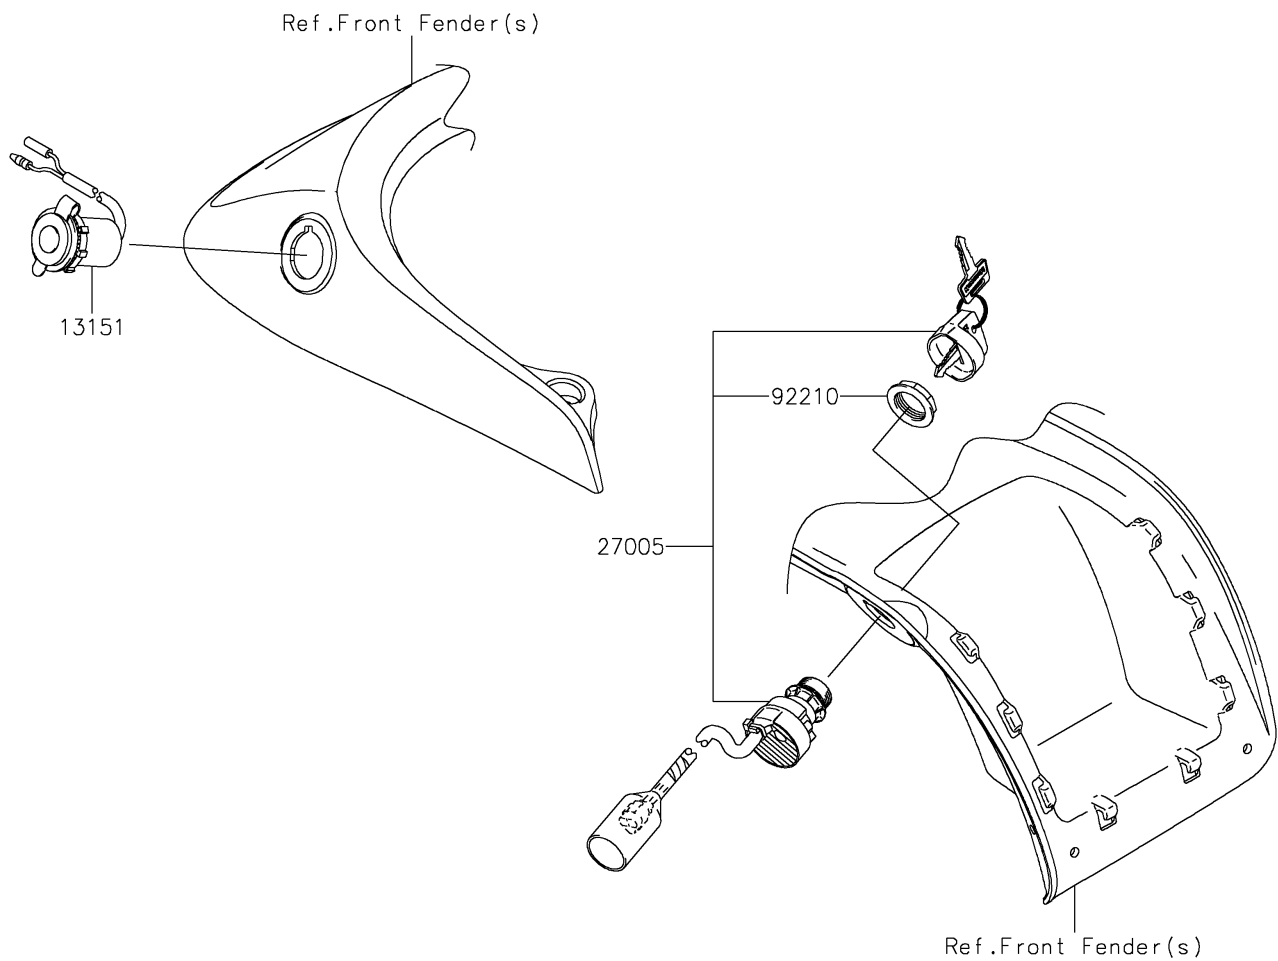

2020 BRUTE FORCE® 750 4x4i

PARTS DIAGRAM

Ignition Switch

F2770

2020 BRUTE FORCE® 750 4x4i

PARTS LIST

Ignition Switch

ITEM NAME	PART NUMBER	QUANTITY
-----------	-------------	----------
