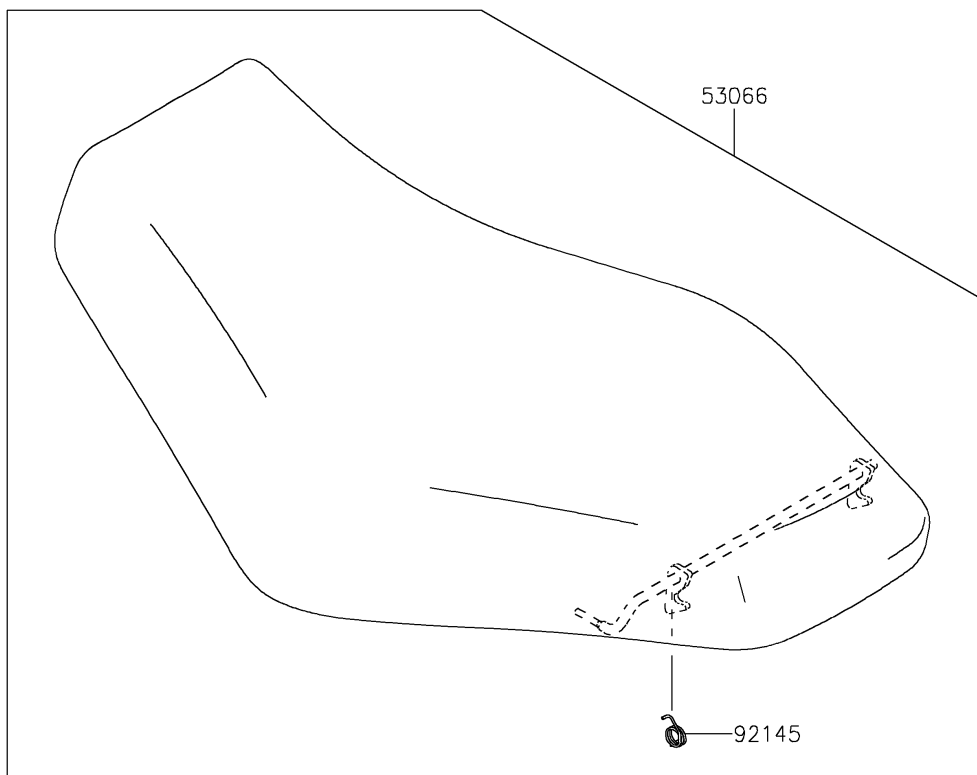

2020 BRUTE FORCE® 750 4x4i

PARTS DIAGRAM

Seat

F2510

2020 BRUTE FORCE® 750 4x4i

PARTS LIST

Seat

ITEM NAME	PART NUMBER	QUANTITY
-----------	-------------	----------
