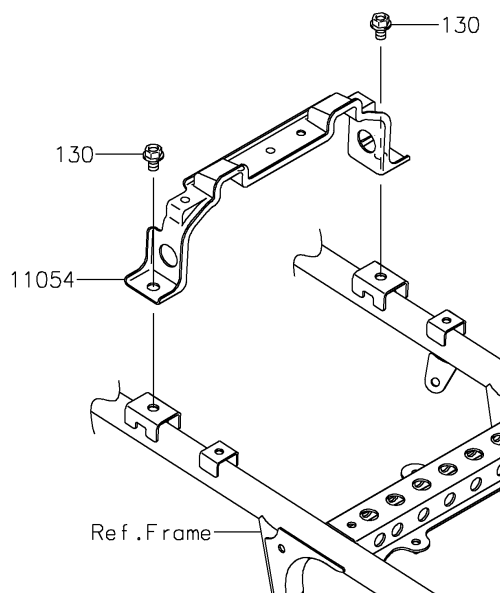

2020 BRUTE FORCE® 750 4x4i

PARTS DIAGRAM

Seat

F2510

2020 BRUTE FORCE® 750 4x4i

PARTS LIST

Seat

ITEM NAME	PART NUMBER	QUANTITY
-----------	-------------	----------
