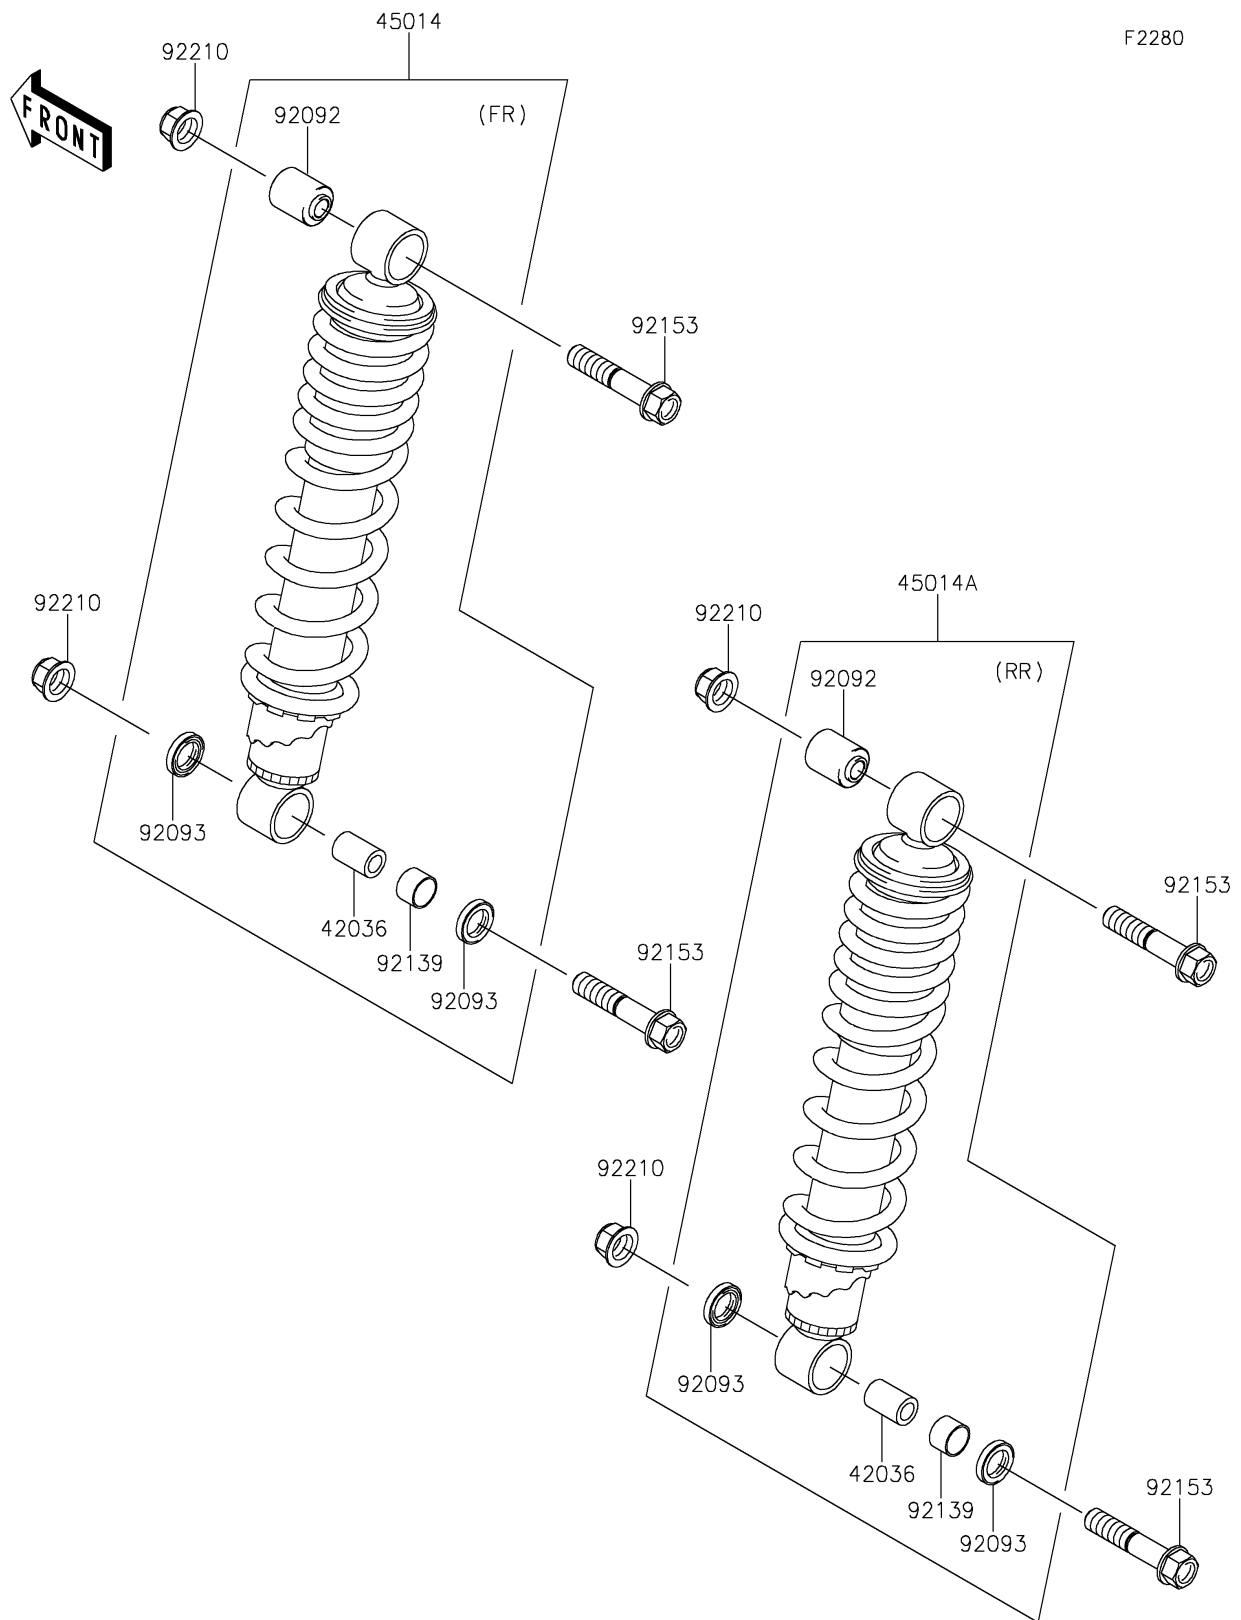

## PARTS DIAGRAM

# 2020 BRUTE FORCE® 750 4x4i

## PARTS LIST

### Shock Absorber(s)

ITEM NAME	PART NUMBER	QUANTITY
-----------	-------------	----------

---