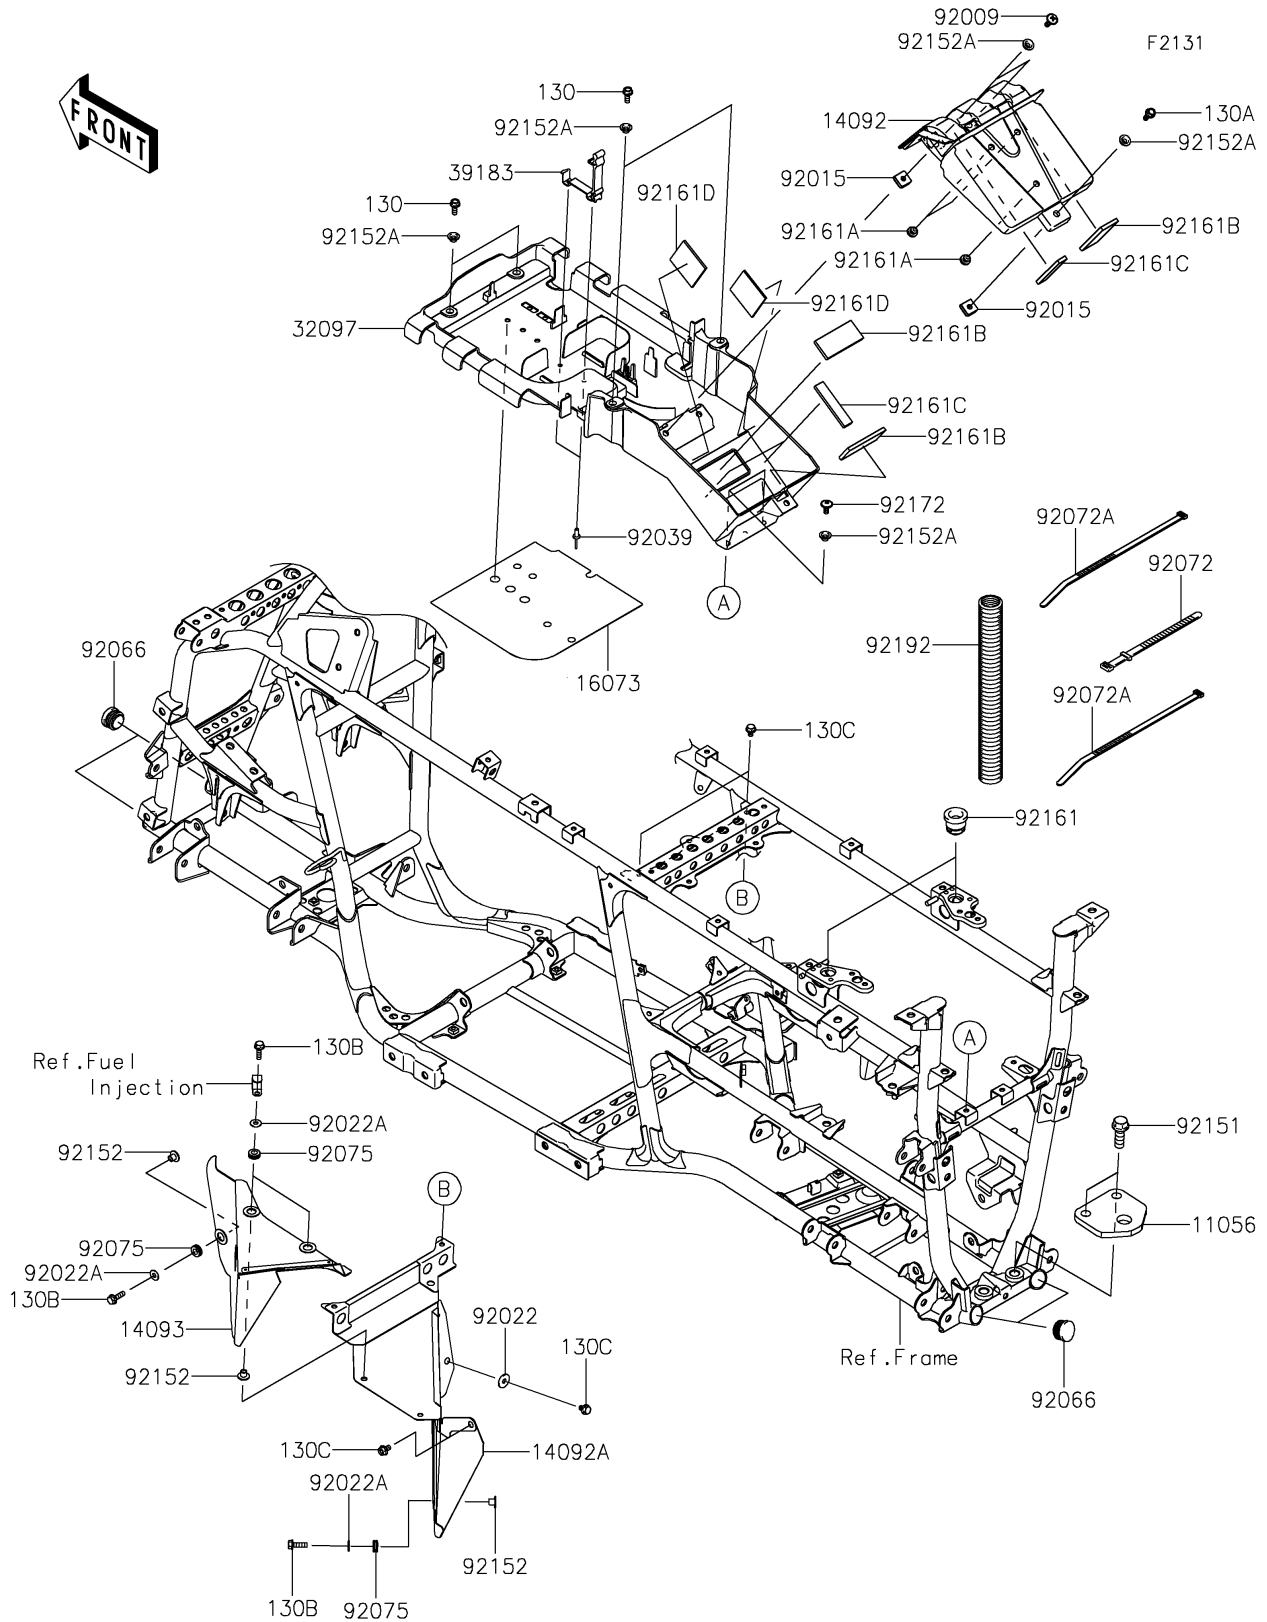

2020 BRUTE FORCE® 750 4x4i

PARTS DIAGRAM

Frame Fittings

2020 BRUTE FORCE® 750 4x4i

PARTS LIST

Frame Fittings

ITEM NAME	PART NUMBER	QUANTITY
-----------	-------------	----------
