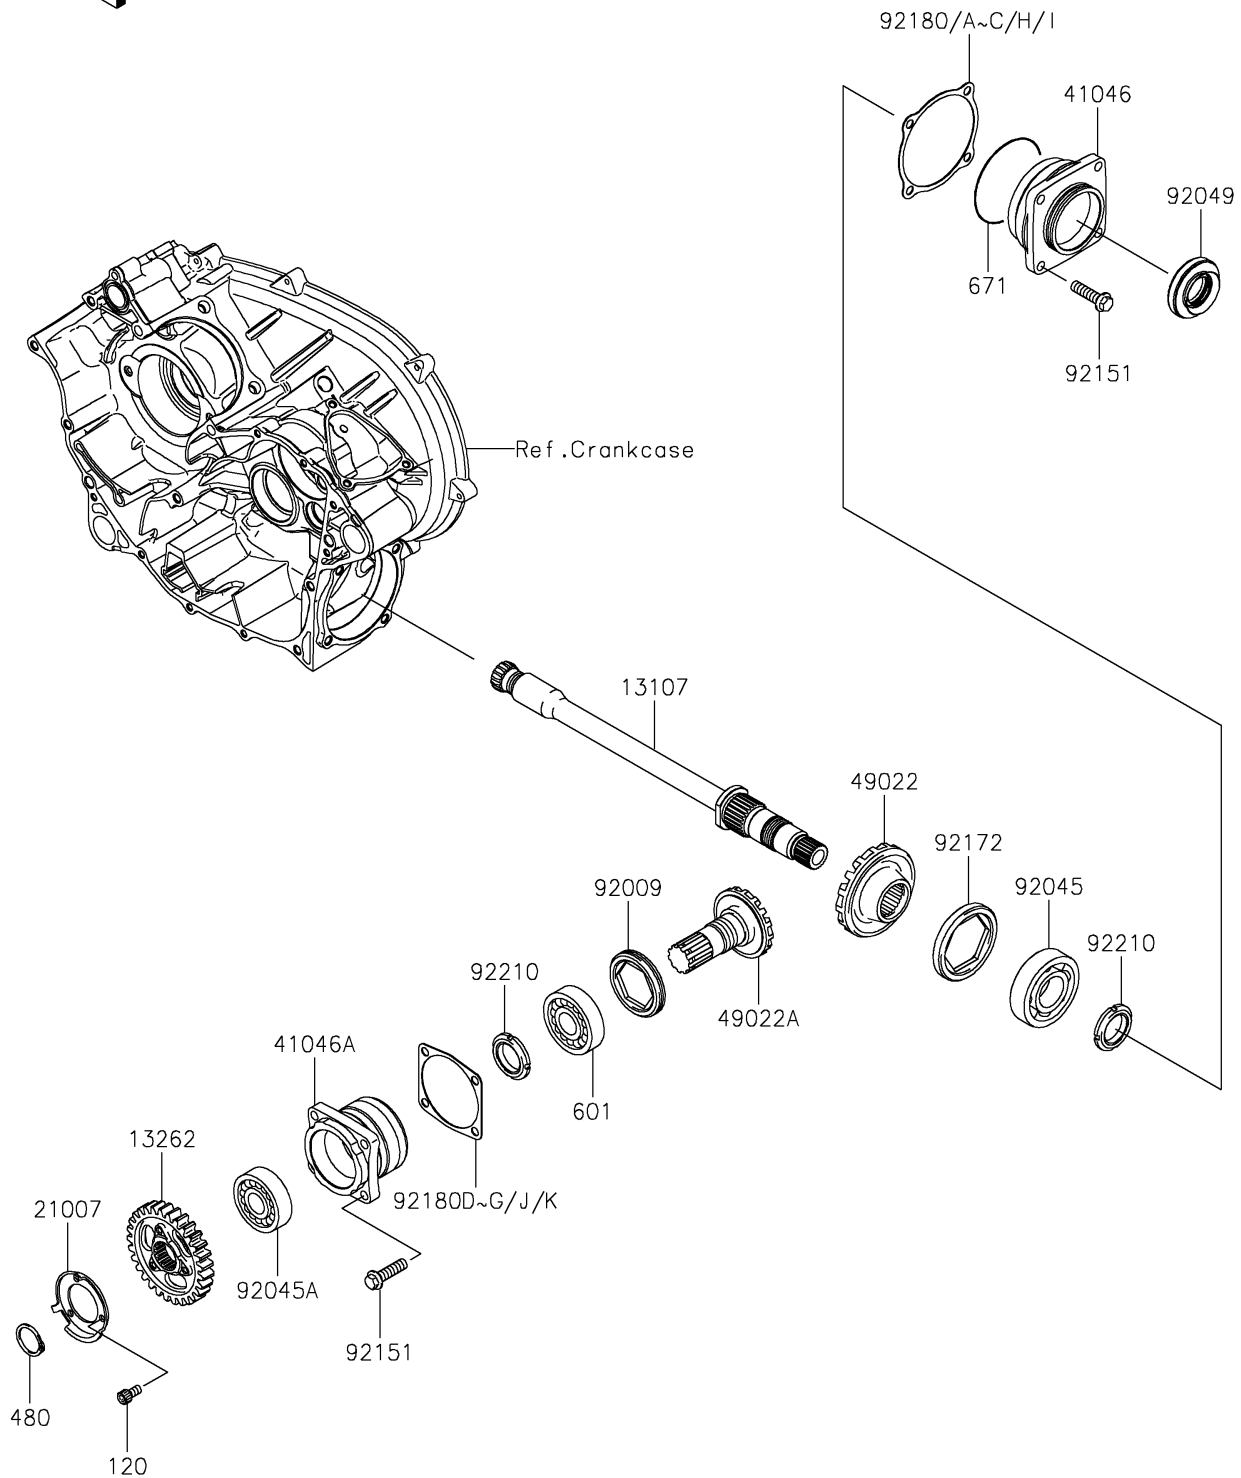

# 2020 BRUTE FORCE® 750 4x4i

## PARTS DIAGRAM

### Front Bevel Gear

E3131

## PARTS LIST