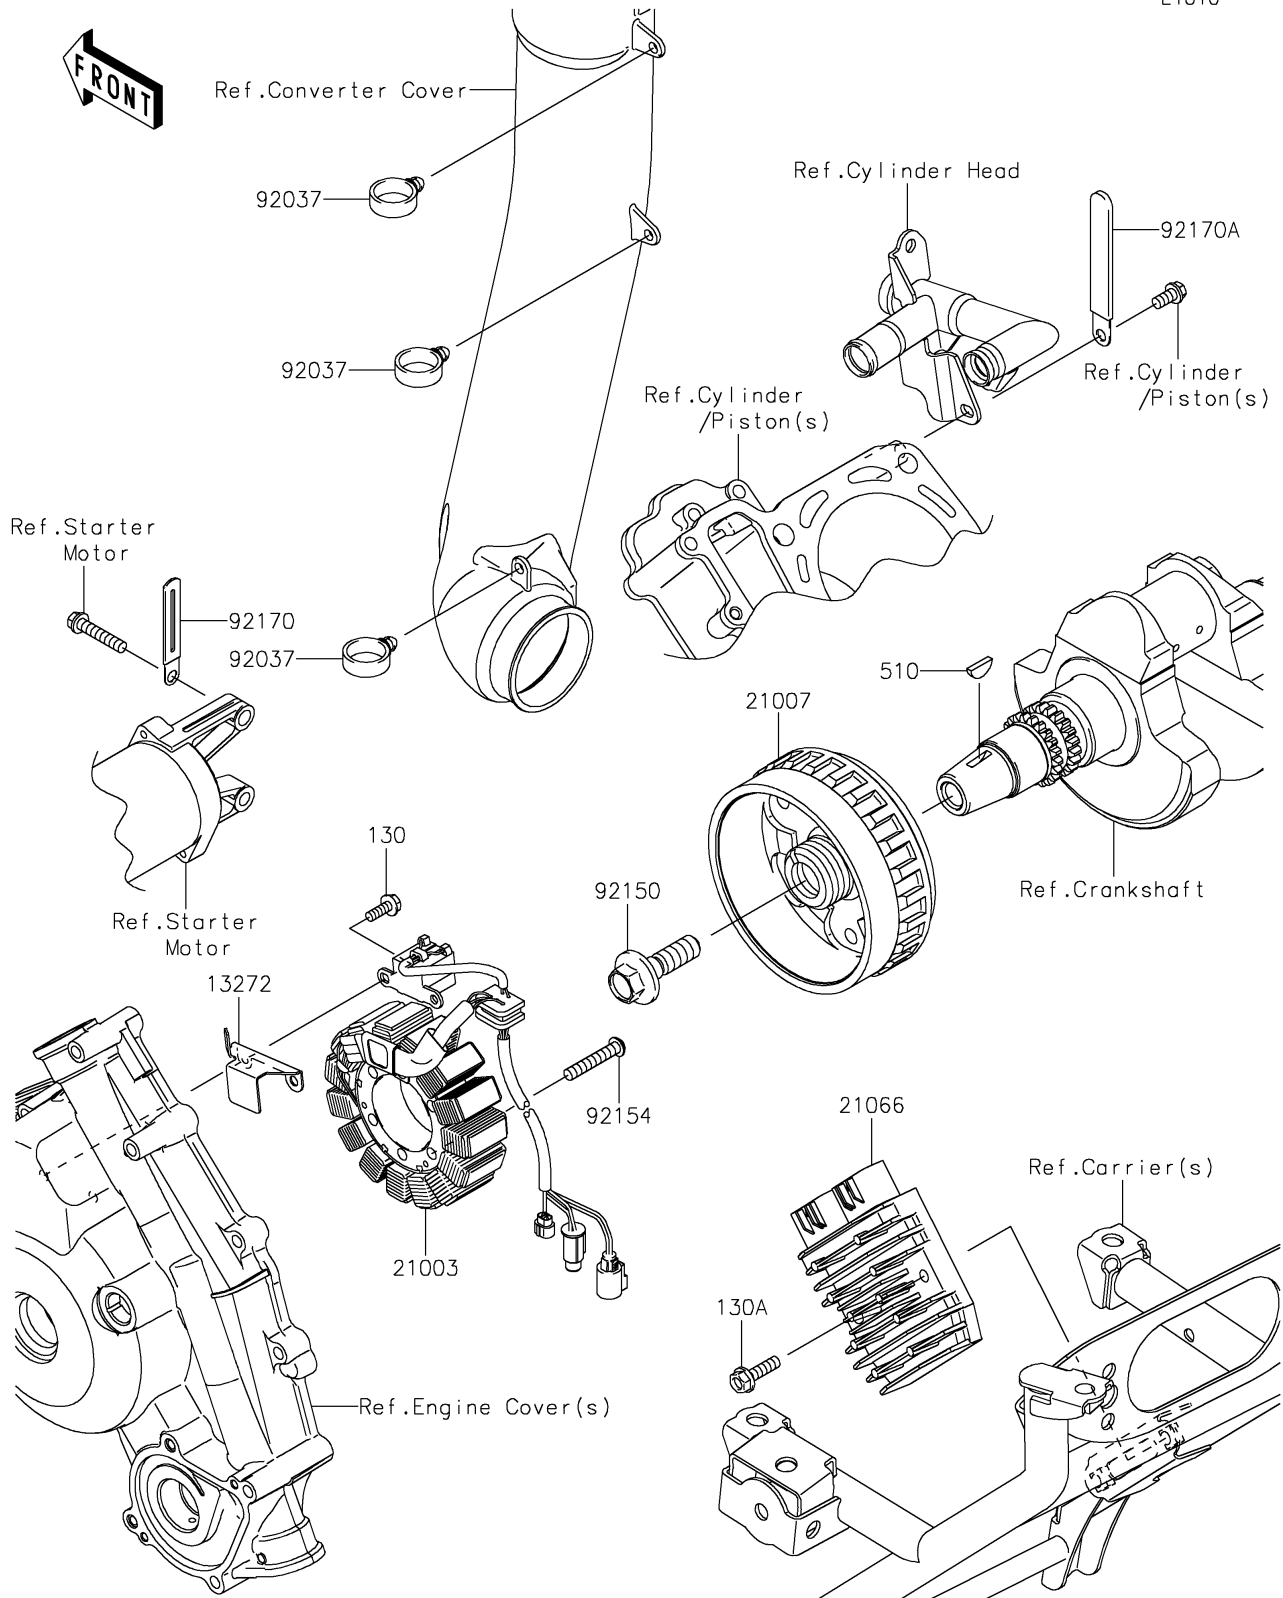

2020 BRUTE FORCE® 750 4x4i

PARTS DIAGRAM

Generator

E1810

2020 BRUTE FORCE® 750 4x4i

PARTS LIST

Generator

ITEM NAME

PART NUMBER

QUANTITY
