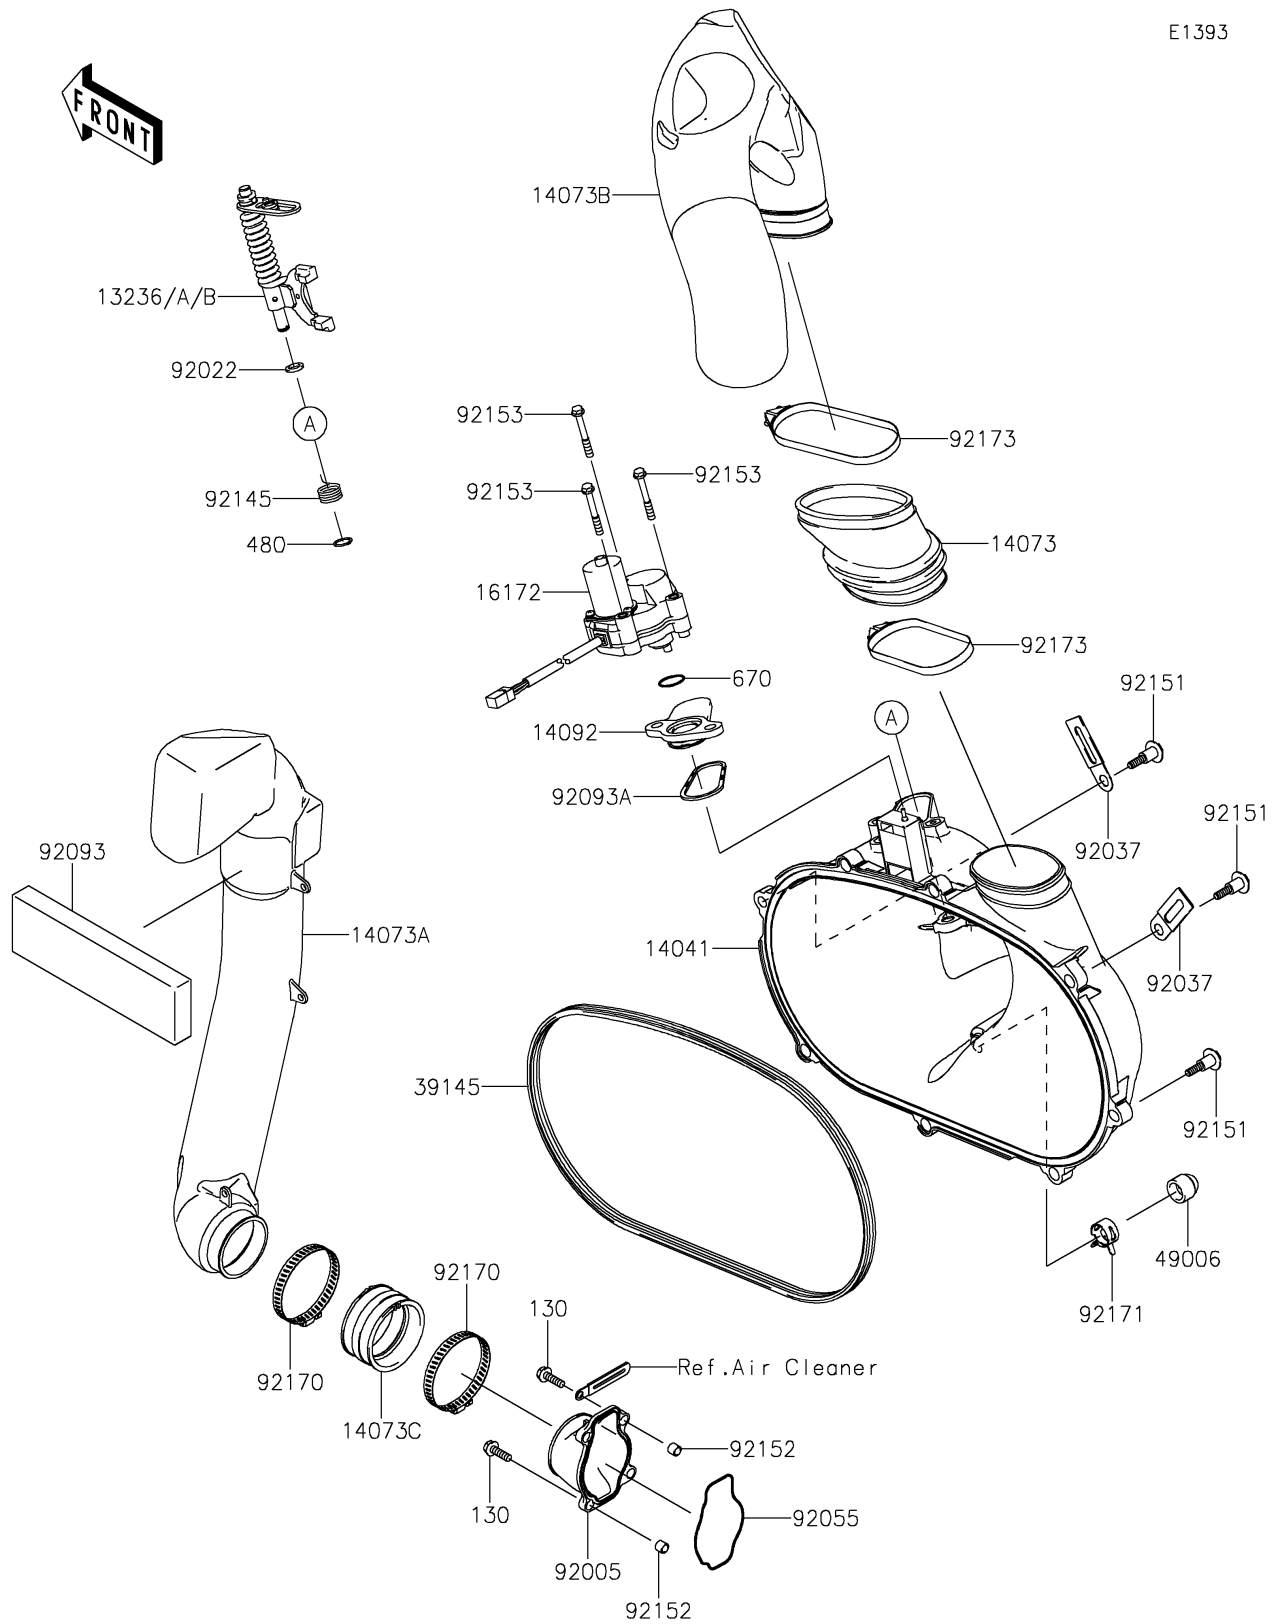

2020 BRUTE FORCE® 750 4x4i

PARTS DIAGRAM

Converter Cover

E1393

2020 BRUTE FORCE® 750 4x4i

PARTS LIST

Converter Cover

ITEM NAME	PART NUMBER	QUANTITY
-----------	-------------	----------
