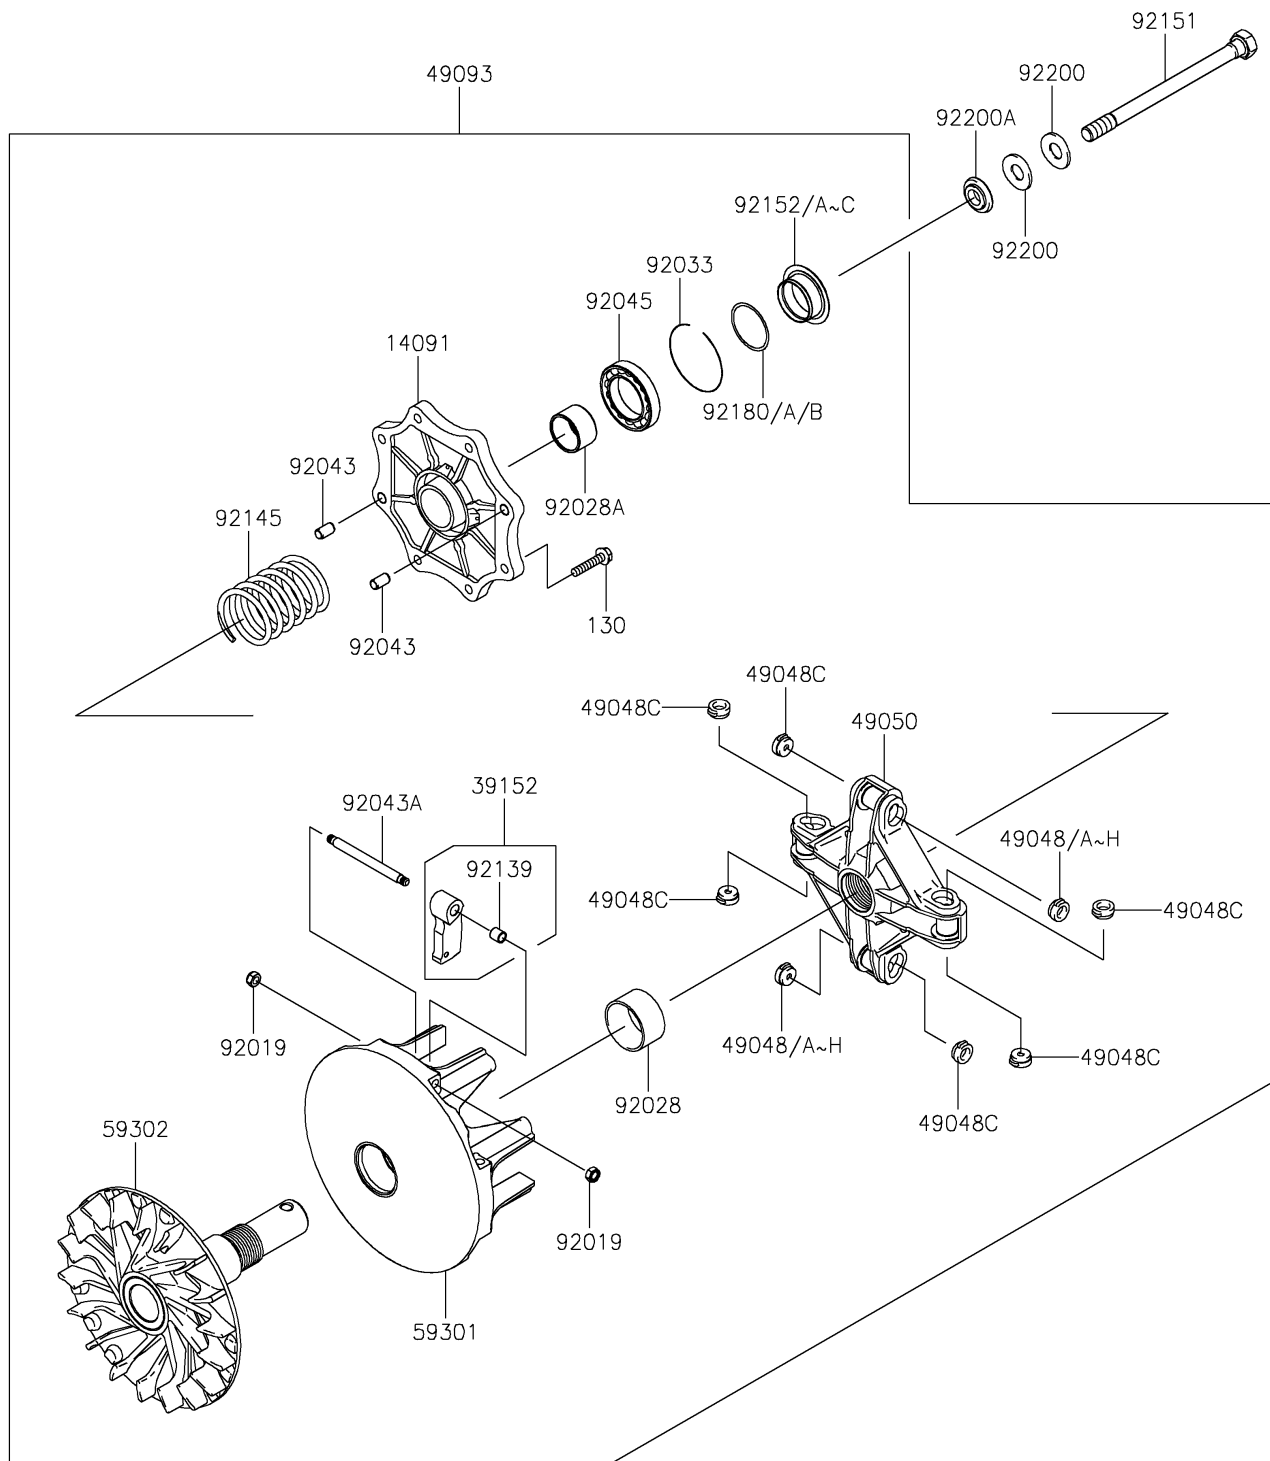

2020 BRUTE FORCE® 750 4x4i

PARTS DIAGRAM

Drive Converter

E1391

2020 BRUTE FORCE® 750 4x4i

PARTS LIST

Drive Converter

ITEM NAME	PART NUMBER	QUANTITY
-----------	-------------	----------
