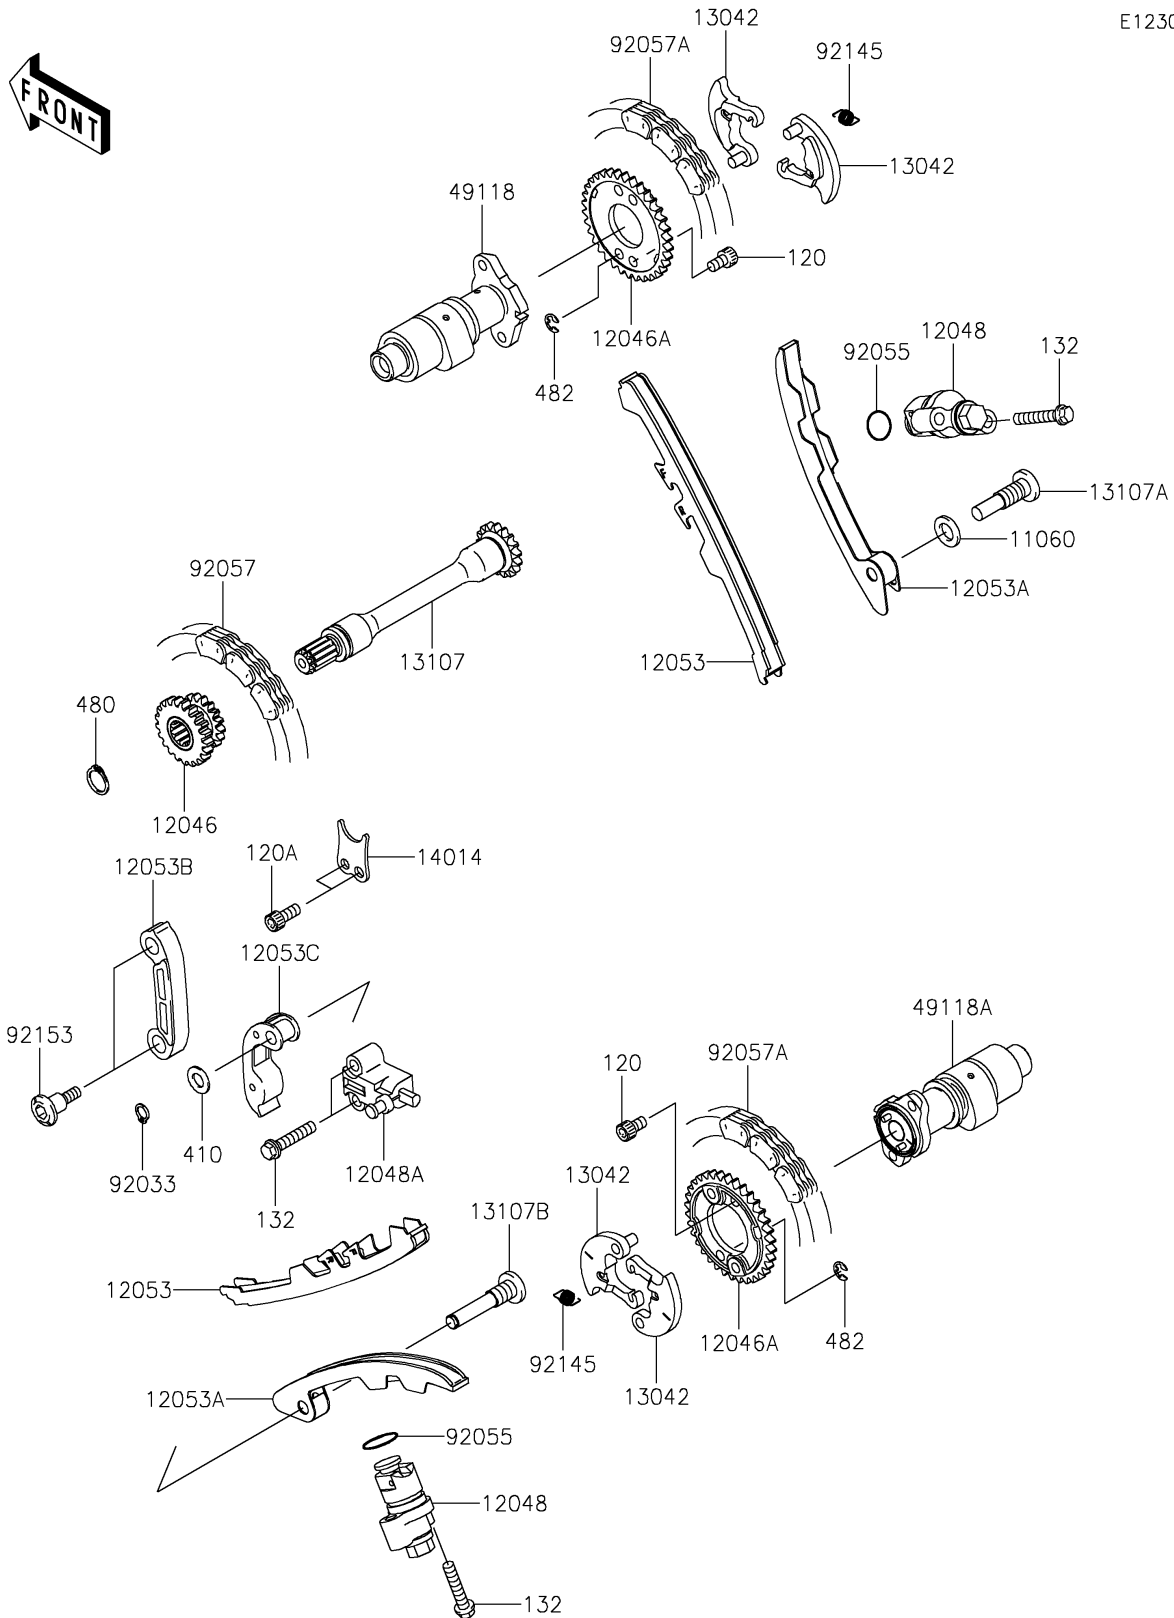

2020 BRUTE FORCE® 750 4x4i

PARTS DIAGRAM

Camshaft(s)/Tensioner

E1230

2020 BRUTE FORCE® 750 4x4i

PARTS LIST

Camshaft(s)/Tensioner

ITEM NAME	PART NUMBER	QUANTITY
-----------	-------------	----------
