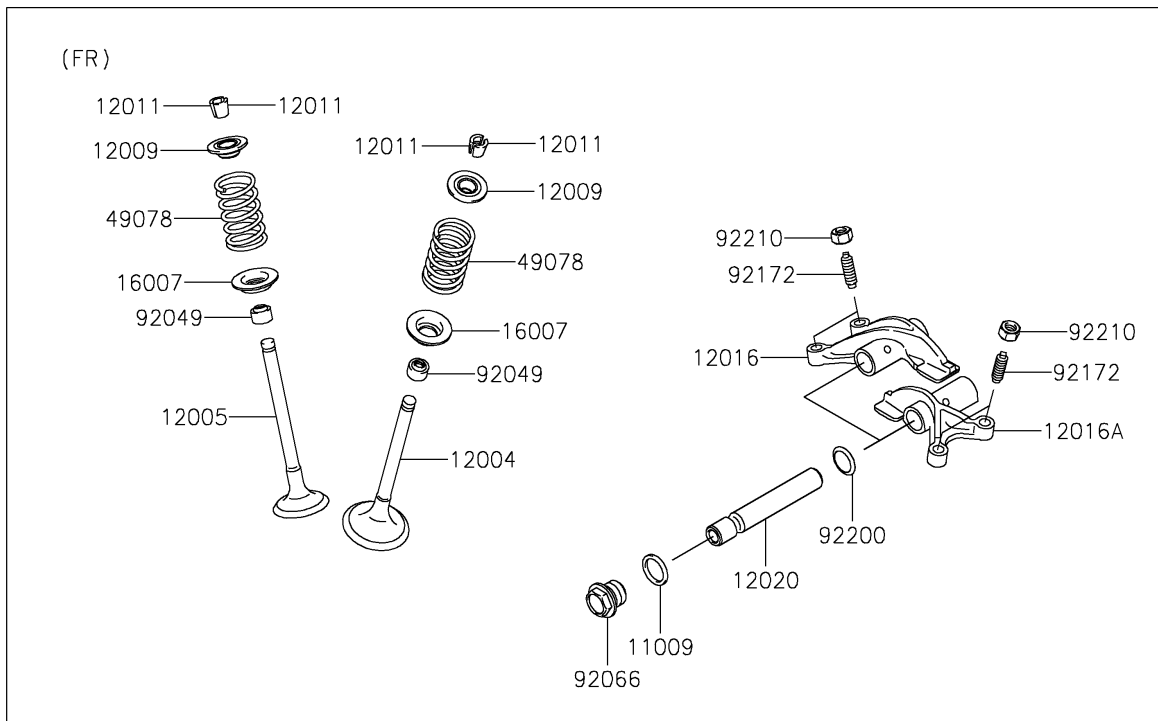

2020 BRUTE FORCE® 750 4x4i

PARTS DIAGRAM

Valve(s)

E1210

2020 BRUTE FORCE® 750 4x4i

PARTS LIST

Valve(s)

ITEM NAME

PART NUMBER

QUANTITY
