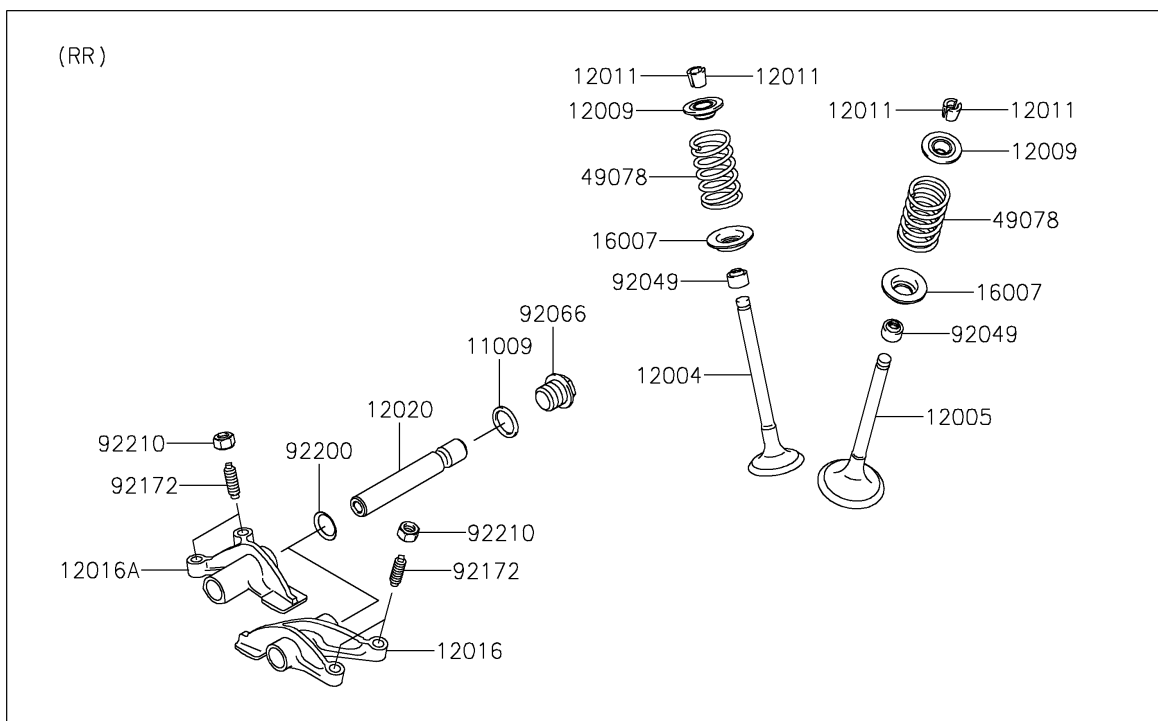

2020 BRUTE FORCE® 750 4x4i

PARTS DIAGRAM

Valve(s)

E1210

2020 BRUTE FORCE® 750 4x4i

PARTS LIST

Valve(s)

ITEM NAME

PART NUMBER

QUANTITY
