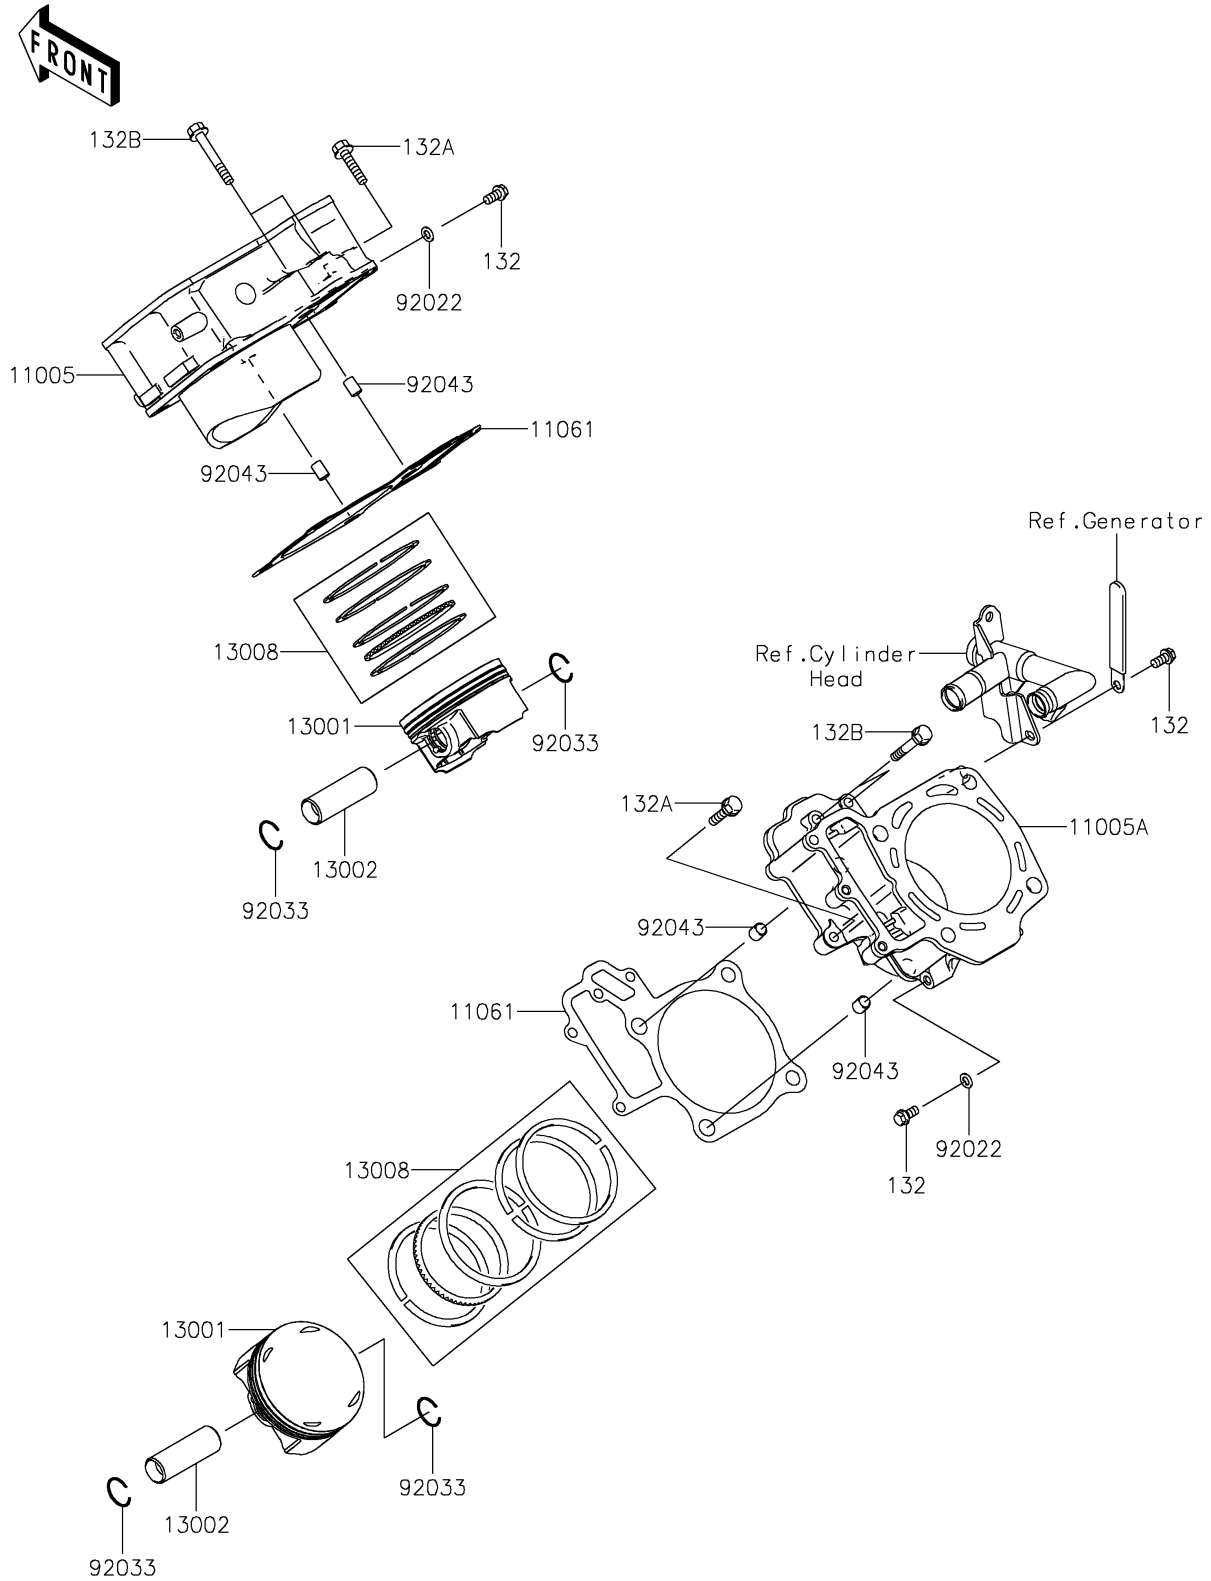

2020 BRUTE FORCE® 750 4x4i

PARTS DIAGRAM

Cylinder/Piston(s)

E1120

2020 BRUTE FORCE® 750 4x4i

PARTS LIST

Cylinder/Piston(s)

ITEM NAME	PART NUMBER	QUANTITY
-----------	-------------	----------
