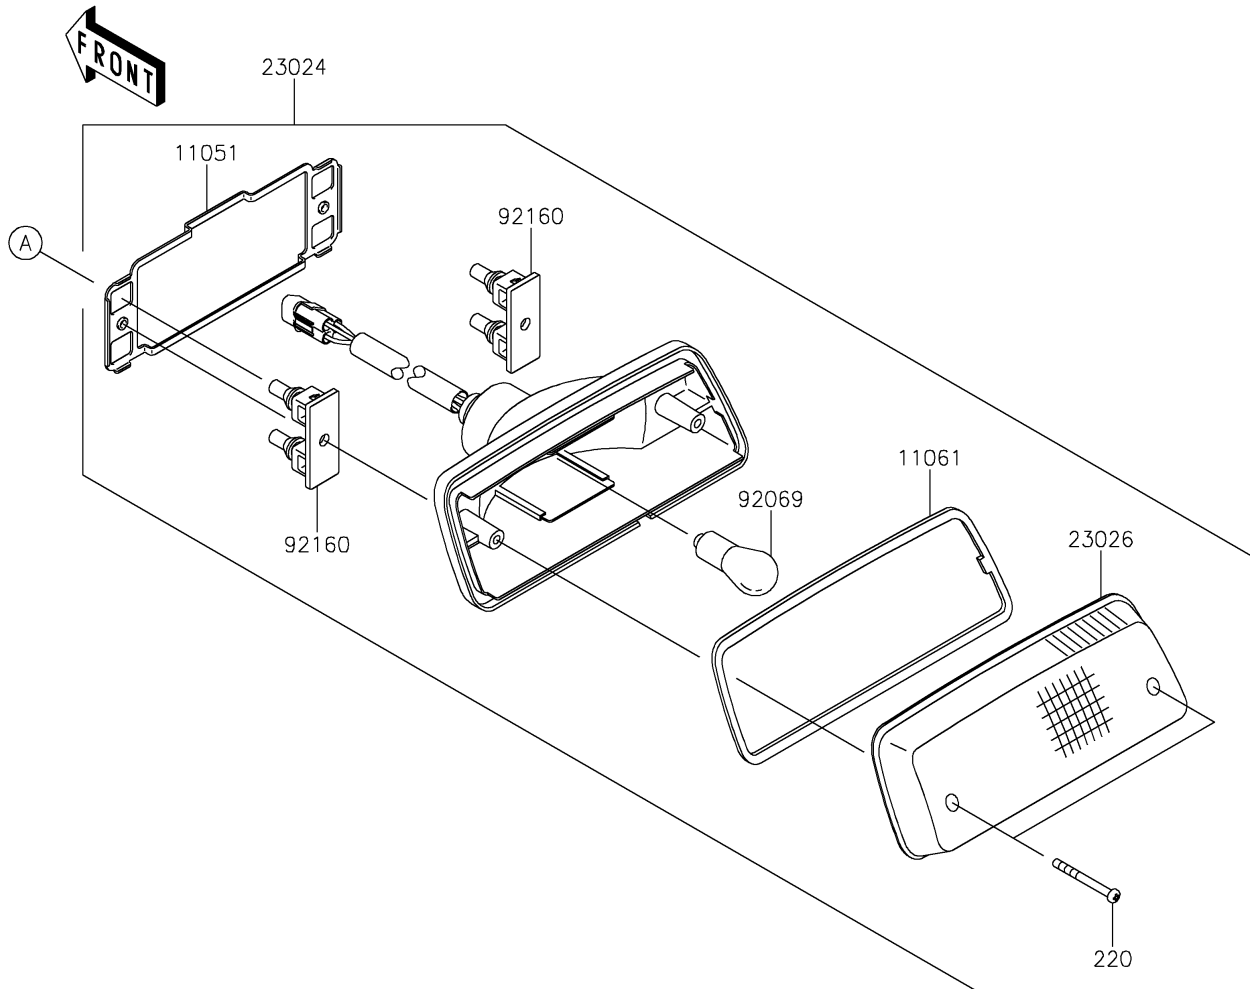

2020 BRUTE FORCE® 750 4x4i EPS

PARTS DIAGRAM

Taillight(s)

F2720

2020 BRUTE FORCE® 750 4x4i EPS

PARTS LIST

Taillight(s)

ITEM NAME	PART NUMBER	QUANTITY
-----------	-------------	----------
