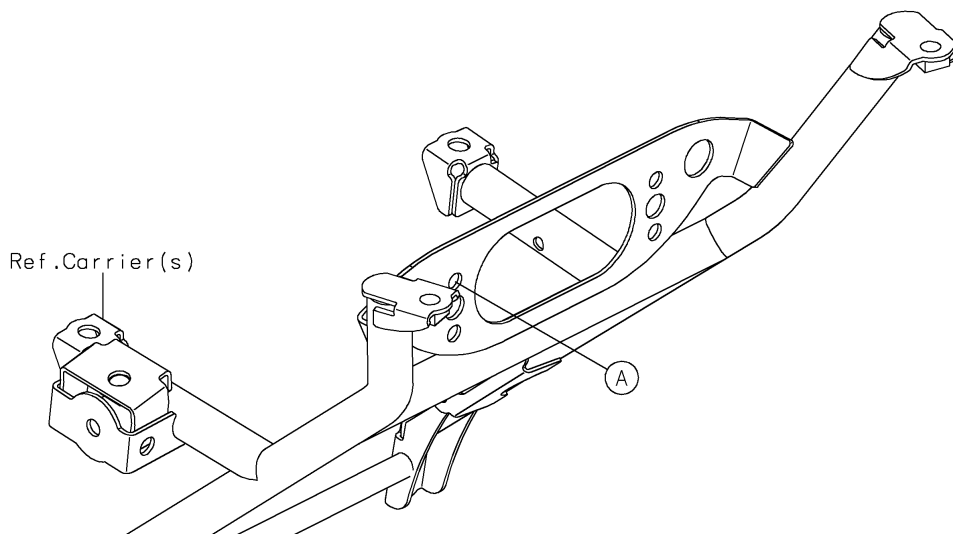

2020 BRUTE FORCE® 750 4x4i EPS

PARTS DIAGRAM

Taillight(s)

F2720

2020 BRUTE FORCE® 750 4x4i EPS

PARTS LIST

Taillight(s)

ITEM NAME	PART NUMBER	QUANTITY
-----------	-------------	----------
