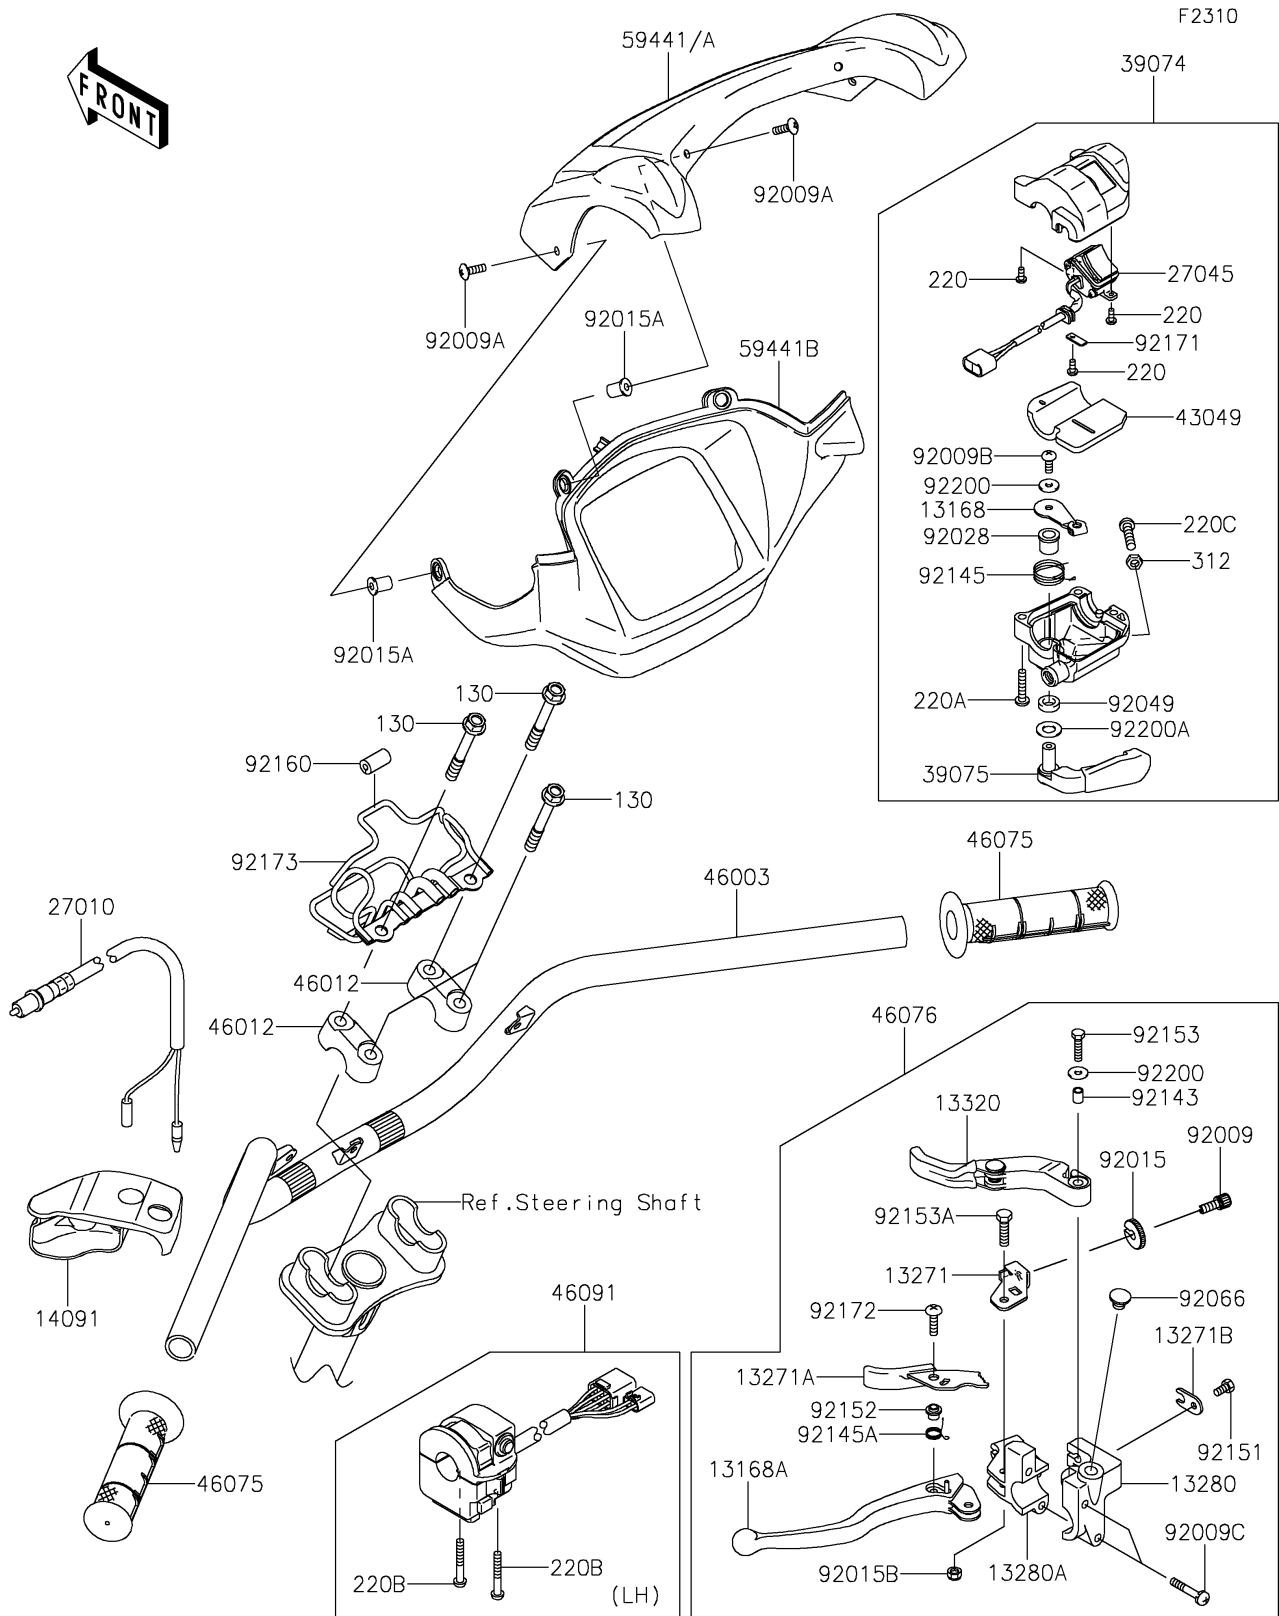

2020 BRUTE FORCE® 750 4x4i EPS

PARTS DIAGRAM

Handlebar

2020 BRUTE FORCE® 750 4x4i EPS

PARTS LIST

Handlebar

ITEM NAME	PART NUMBER	QUANTITY
-----------	-------------	----------
