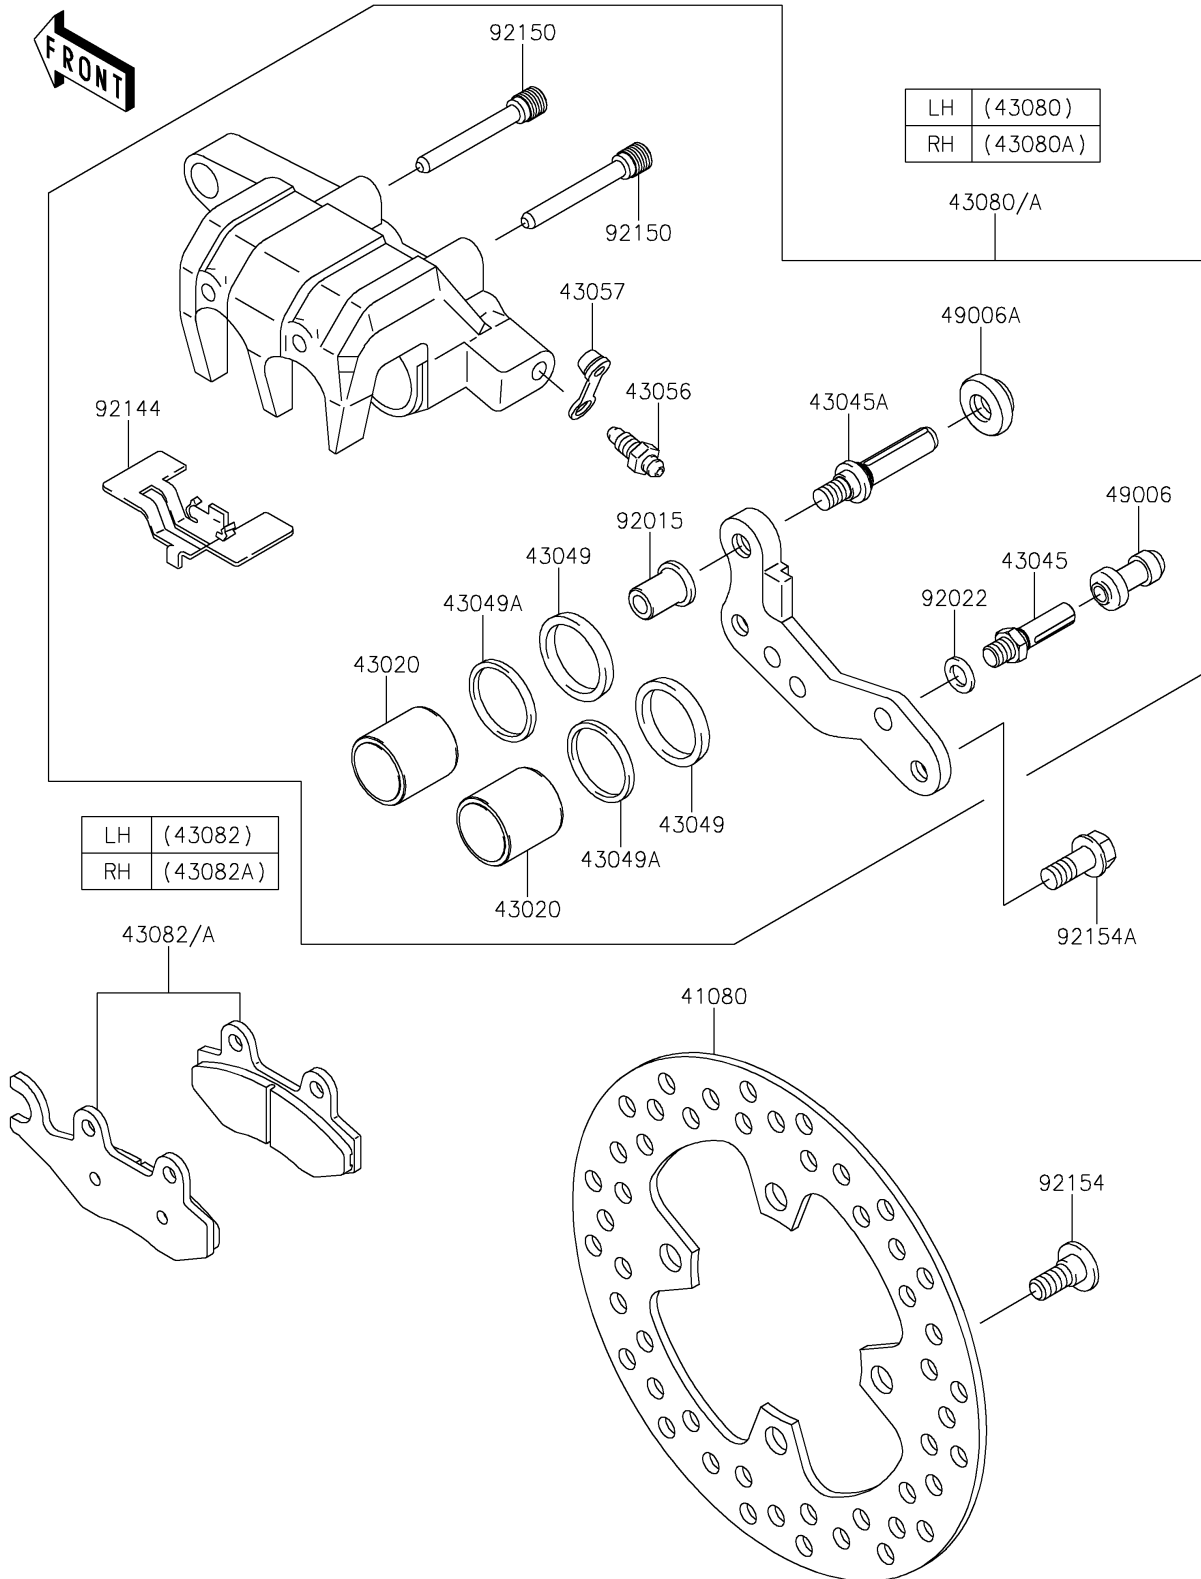

## PARTS DIAGRAM

### Front Brake

F2292

## PARTS LIST

### Front Brake

ITEM NAME	PART NUMBER	QUANTITY
DISC,FR (Ref # 41080)	41080-0585	2
PISTON-COMP-BRAKE (Ref # 43020)	43020-1101	4
SHAFT-CALIPER (Ref # 43045)	43045-1010	2
SHAFT-CALIPER (Ref # 43045A)	43045-1052	2
PACKING (Ref # 43049)	43049-1063	4
PACKING (Ref # 43049A)	43049-1064	4
BREATHER (Ref # 43056)	43056-1055	2
CAP-BREATHER (Ref # 43057)	43057-1001	2
CALIPER-SUB-ASSY,LH (Ref # 43080)	43080-0089	1
CALIPER-SUB-ASSY,RH (Ref # 43080A)	43080-0090	1
PAD-ASSY-BRAKE,FR,LH (Ref # 43082)	43082-0022	1
PAD-ASSY-BRAKE,FR,RH (Ref # 43082A)	43082-0023	1
BOOT,CALIPER (Ref # 49006)	49006-1088	2
BOOT,CALIPER (Ref # 49006A)	49006-1242	2
NUT (Ref # 92015)	92015-1740	2
WASHER,WAVE (Ref # 92022)	92022-1373	2
SPRING,PAD (Ref # 92144)	92144-1319	2
BOLT (Ref # 92150)	92150-1144	4
BOLT,HEXALOBULAR SOCKET,8X20 (Ref # 92154)	92154-1165	8
BOLT,FLANGED,8X19 (Ref # 92154A)	92154-1379	4