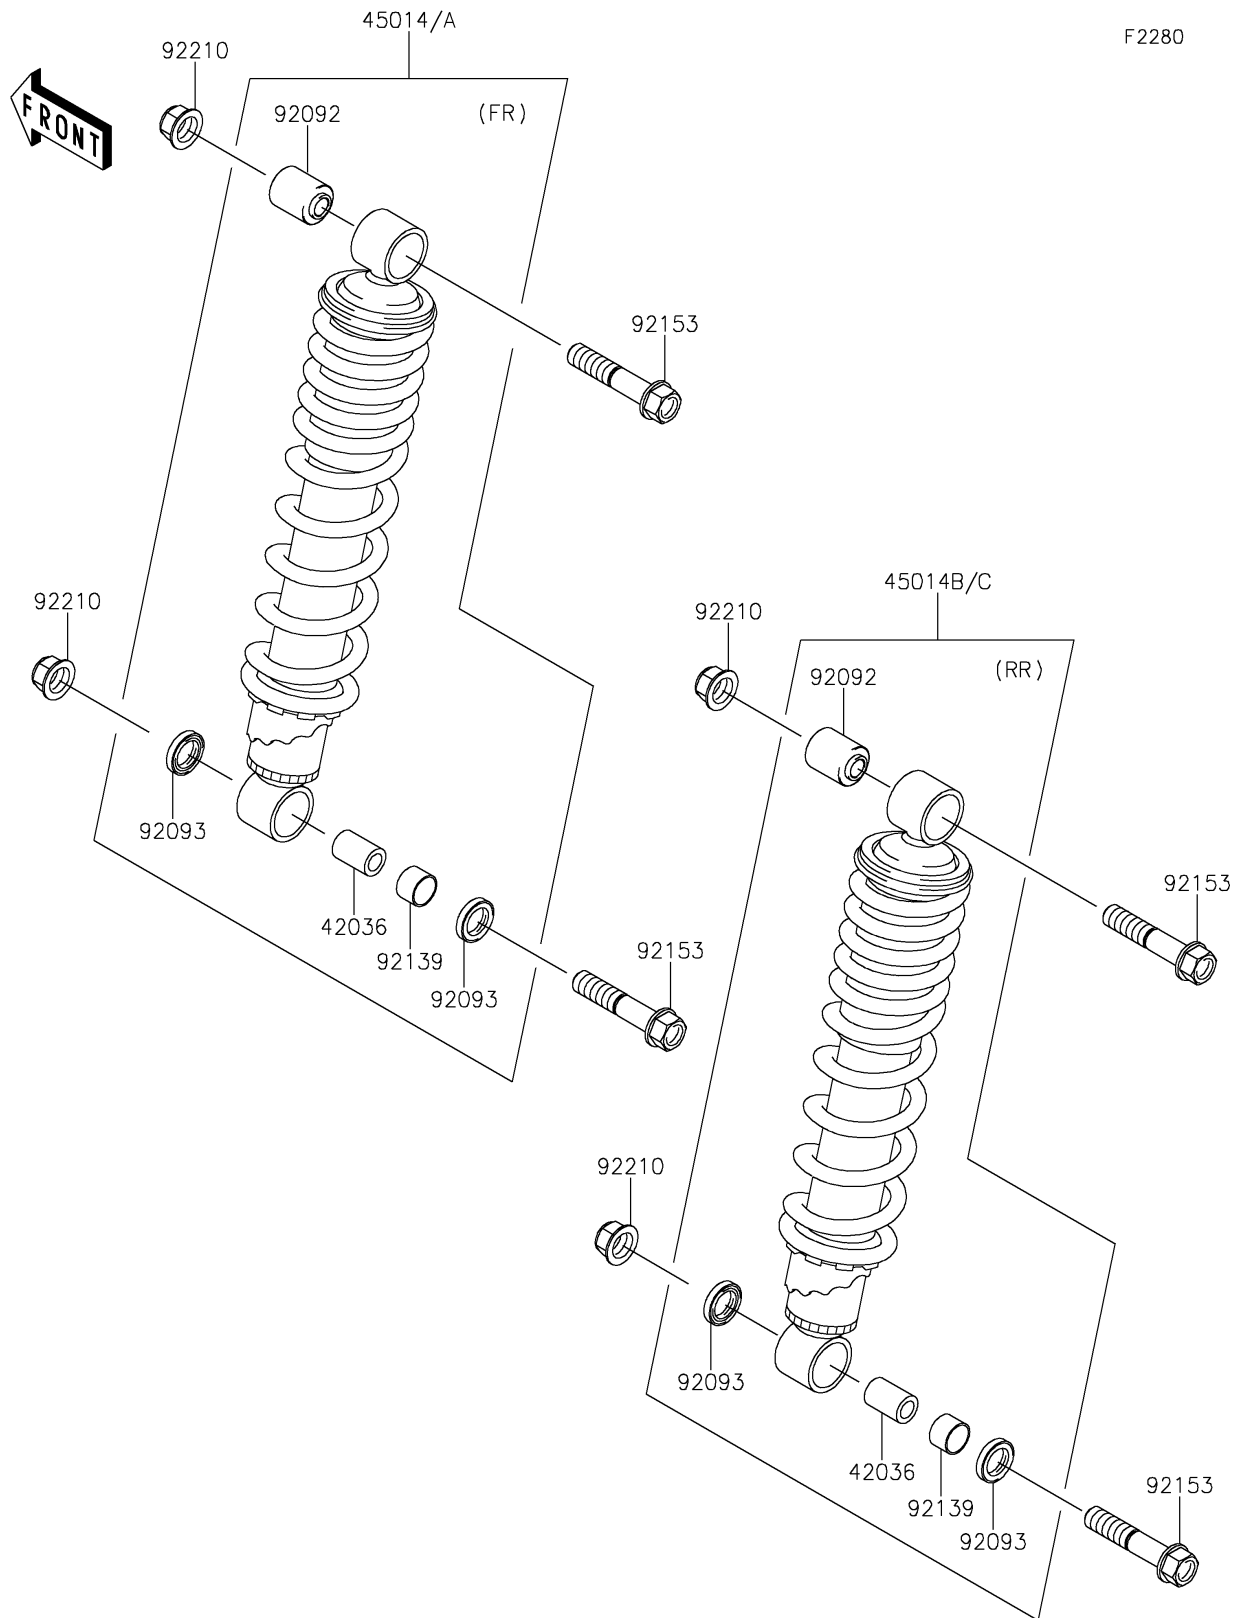

2020 BRUTE FORCE® 750 4x4i EPS

PARTS DIAGRAM

Shock Absorber(s)

2020 BRUTE FORCE® 750 4x4i EPS

PARTS LIST

Shock Absorber(s)

ITEM NAME	PART NUMBER	QUANTITY
-----------	-------------	----------
