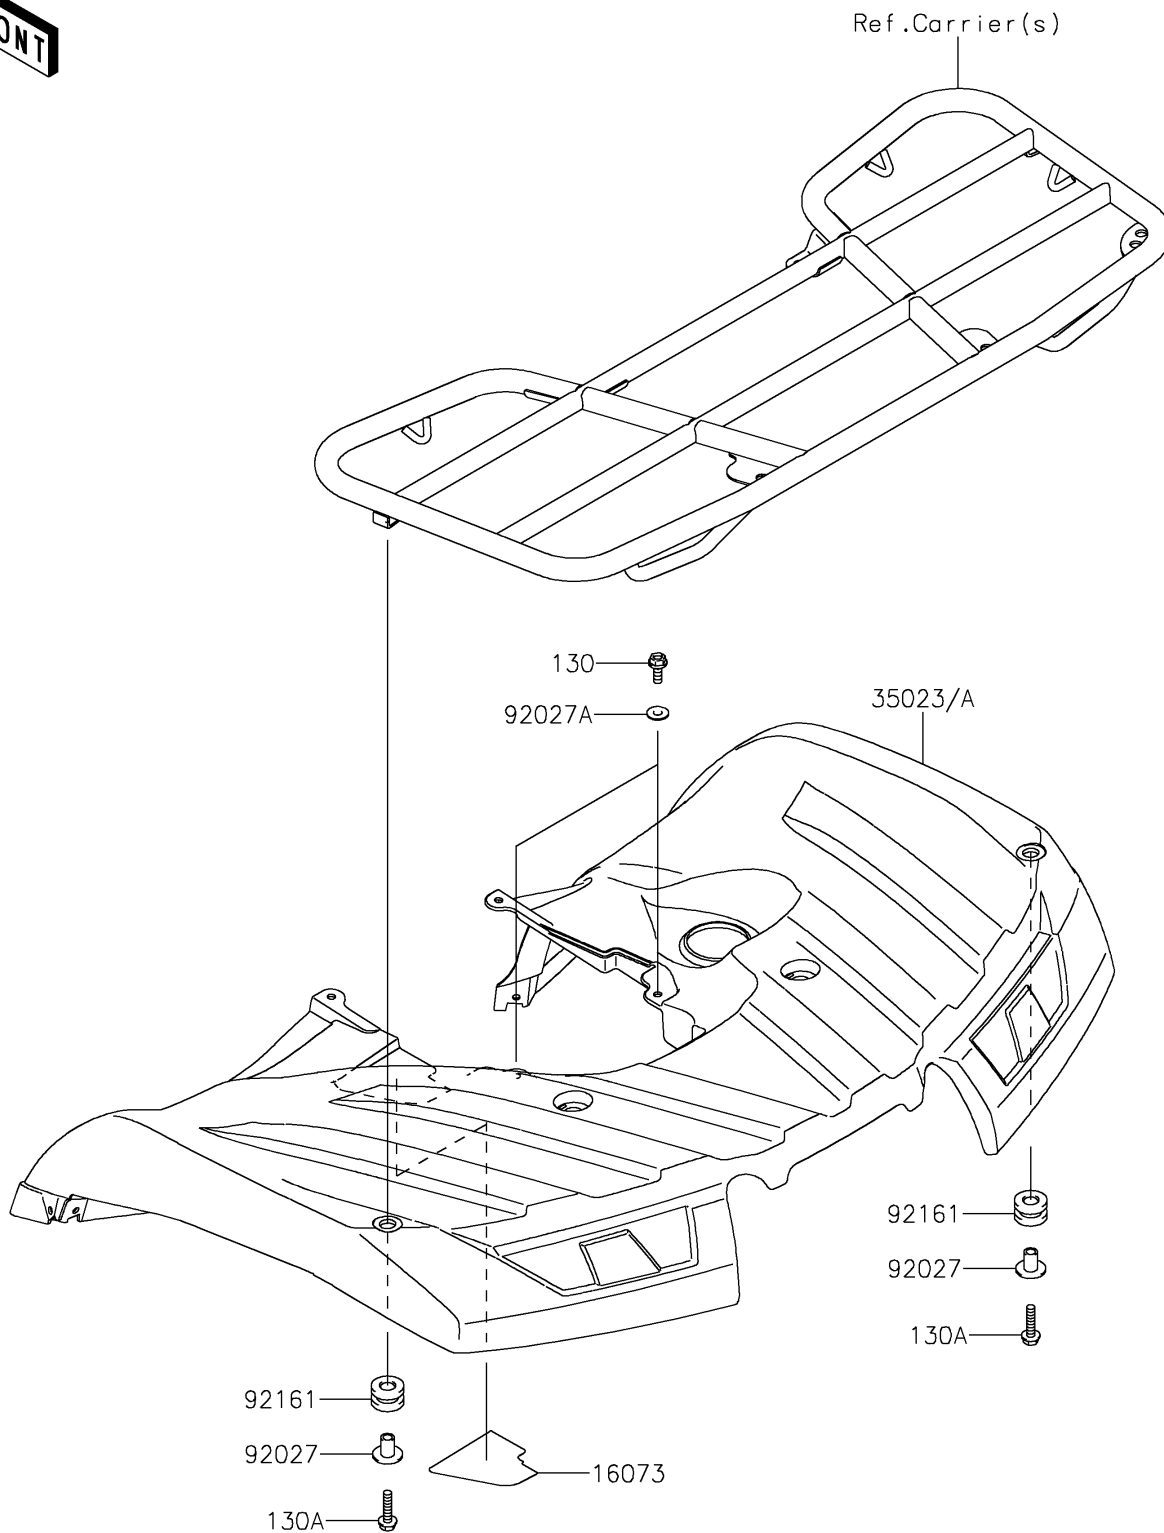

2020 BRUTE FORCE® 750 4x4i EPS

PARTS DIAGRAM

Rear Fender(s)

F2172

2020 BRUTE FORCE® 750 4x4i EPS

PARTS LIST

Rear Fender(s)

ITEM NAME	PART NUMBER	QUANTITY
-----------	-------------	----------
