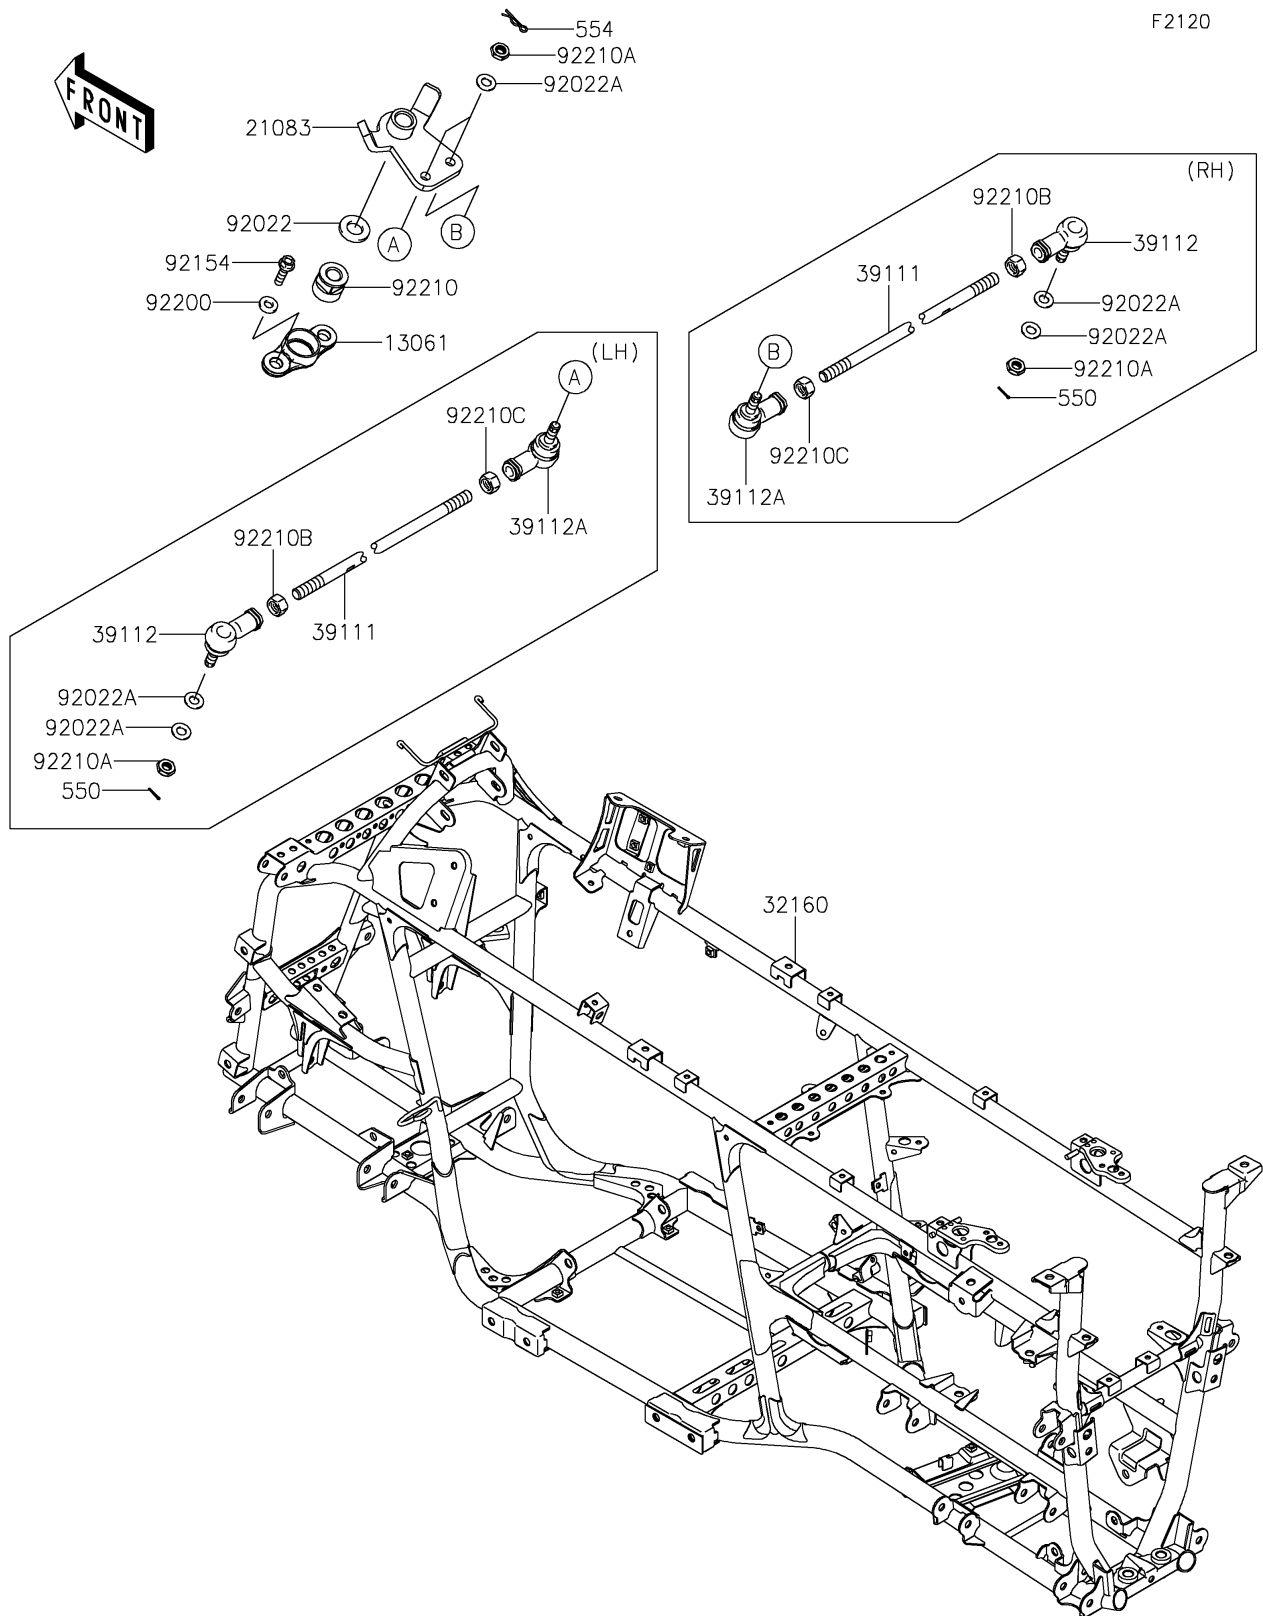

2020 BRUTE FORCE® 750 4x4i EPS

PARTS DIAGRAM

Frame

2020 BRUTE FORCE® 750 4x4i EPS

PARTS LIST

Frame

ITEM NAME	PART NUMBER	QUANTITY
-----------	-------------	----------
