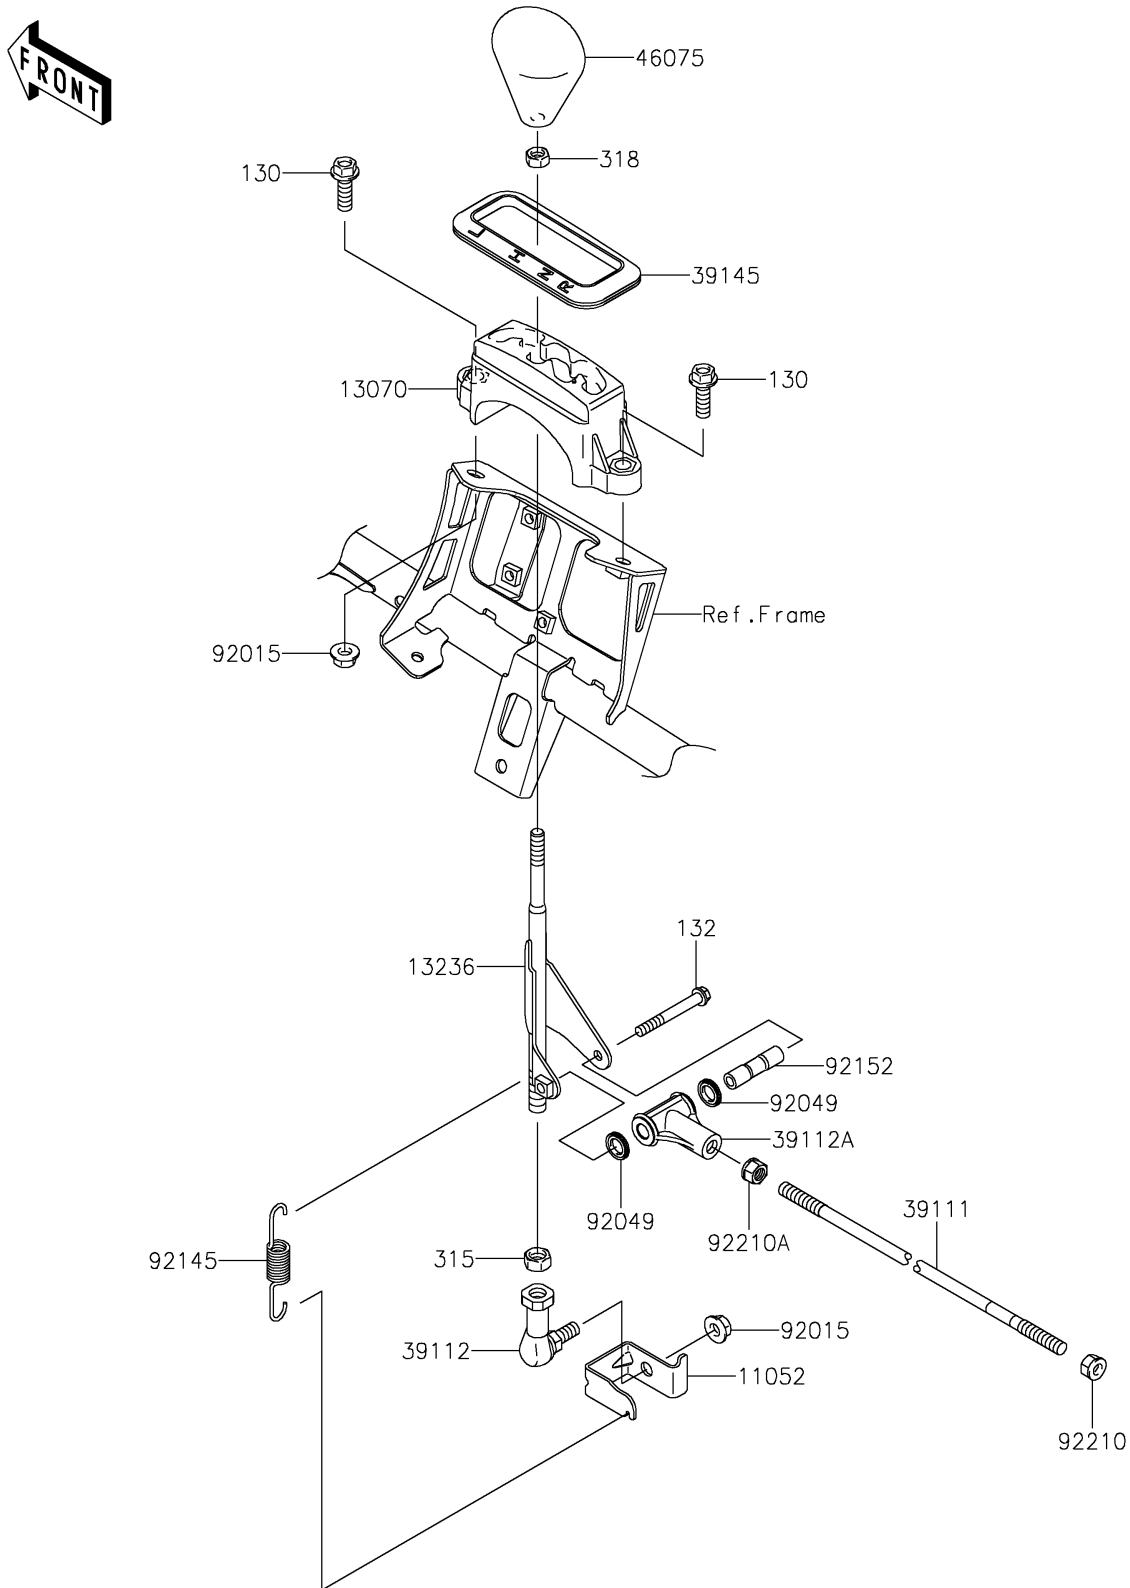

2020 BRUTE FORCE® 750 4x4i EPS

PARTS DIAGRAM

Control

E7110

2020 BRUTE FORCE® 750 4x4i EPS

Kawasaki
Let the Good Times Roll®

PARTS LIST

Control

ITEM NAME	PART NUMBER	QUANTITY
BRACKET,CONTROL (Ref # 11052)	11052-1476	1
GUIDE,CONTROL SHAFT (Ref # 13070)	13070-1396	1
LEVER-COMP,SHIFT (Ref # 13236)	13236-0034	1
ROD-TIE,SHIFT (Ref # 39111)	39111-1174	1
RODEND-TIE,CONTROL PIVOT (Ref # 39112)	39112-0019	1
RODEND-TIE (Ref # 39112A)	39112-1079	1
TRIM-SEAL,CONTROL GUIDE (Ref # 39145)	39145-1121	1
GRIP,SHIFT (Ref # 46075)	46075-0046	1
NUT,8MM (Ref # 92015)	92015-1432	2
SEAL-OIL (Ref # 92049)	92049-1458	2
SPRING (Ref # 92145)	92145-0130	1
COLLAR,RODEND-TIE (Ref # 92152)	92152-1222	1
NUT,8MM (Ref # 92210)	92210-1242	1
NUT,LH,THREAD 8MM (Ref # 92210A)	92210-1284	1
BOLT-FLANGED,8X25 (Ref # 130)	130CD0825	2
BOLT-FLANGED-SMALL,6X50 (Ref # 132)	132BB0650	1
NUT-HEX-FINE,10MM (Ref # 315)	315AA1000	1
NUT-HEX-SMALL,8MM (Ref # 318)	318BA0800	1