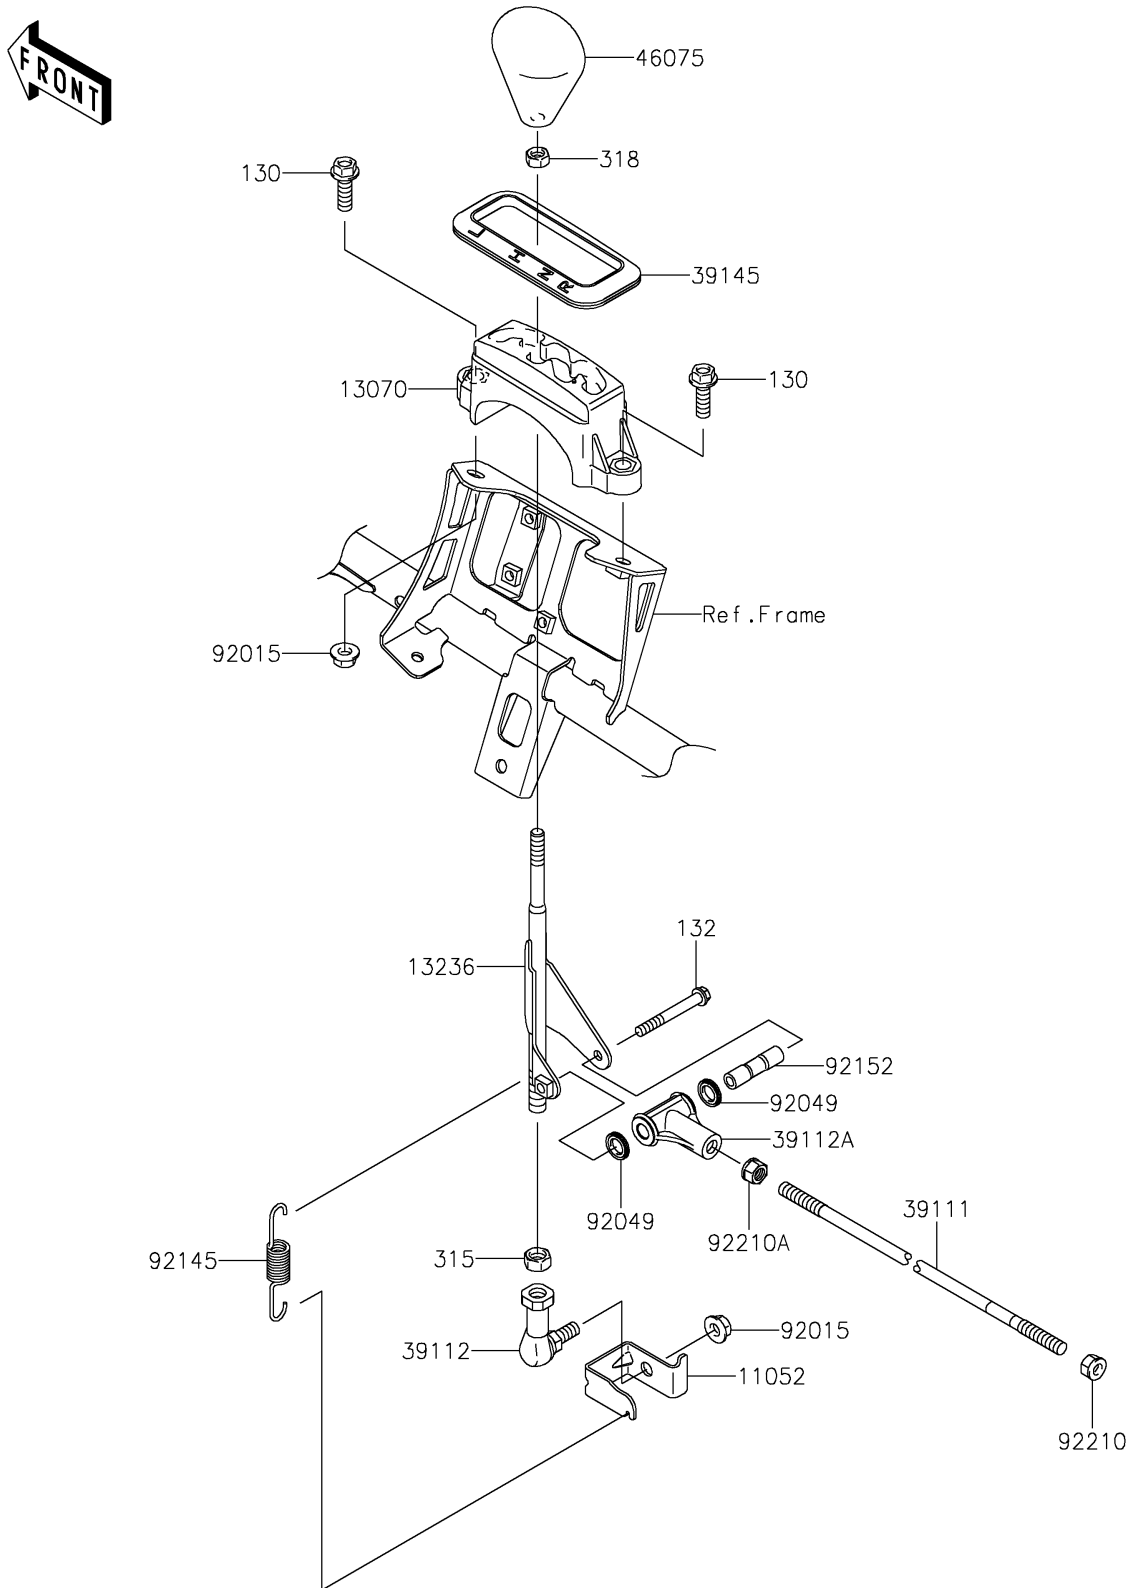

2020 BRUTE FORCE® 750 4x4i EPS

PARTS DIAGRAM

Control

E7110

2020 BRUTE FORCE® 750 4x4i EPS

PARTS LIST

Control

| ITEM NAME | PART NUMBER | QUANTITY |
|-----------|-------------|----------|
|-----------|-------------|----------|
