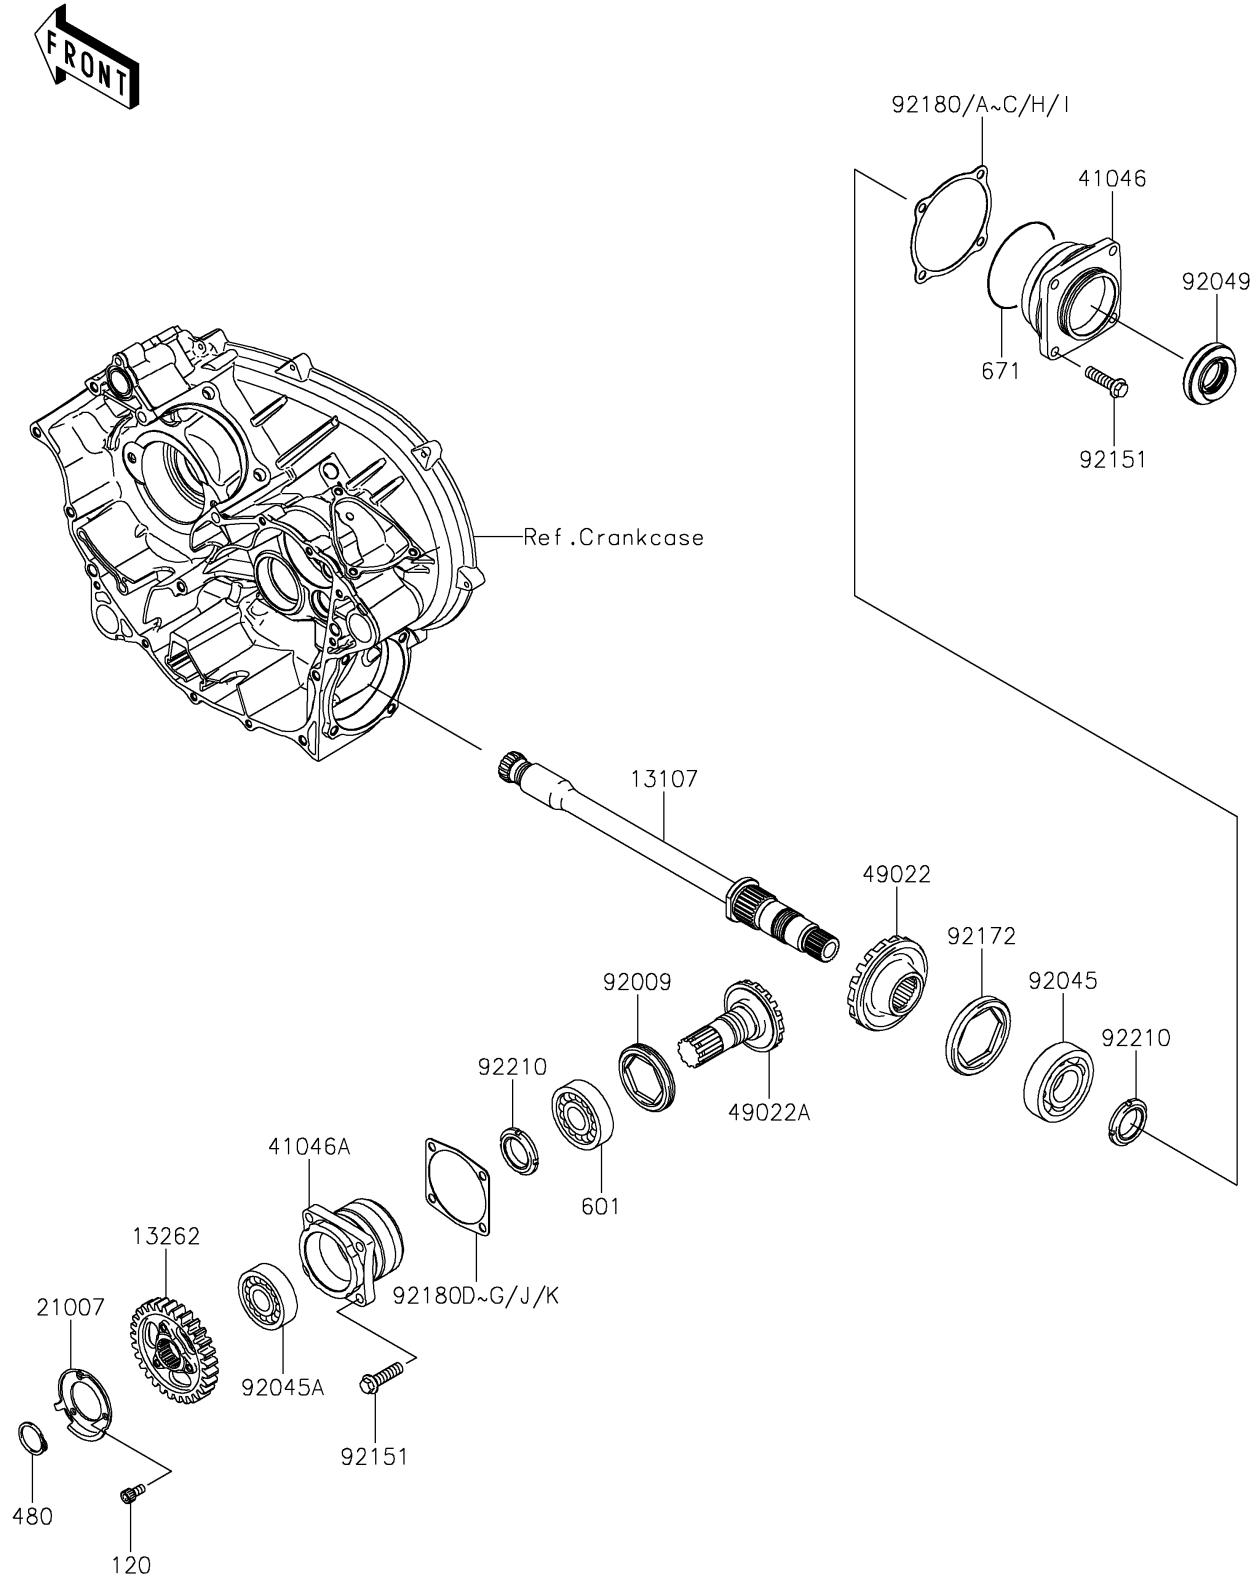

2020 BRUTE FORCE® 750 4x4i EPS

PARTS DIAGRAM

Front Bevel Gear

E3131

2020 BRUTE FORCE® 750 4x4i EPS

PARTS LIST

Front Bevel Gear

ITEM NAME	PART NUMBER	QUANTITY
-----------	-------------	----------
