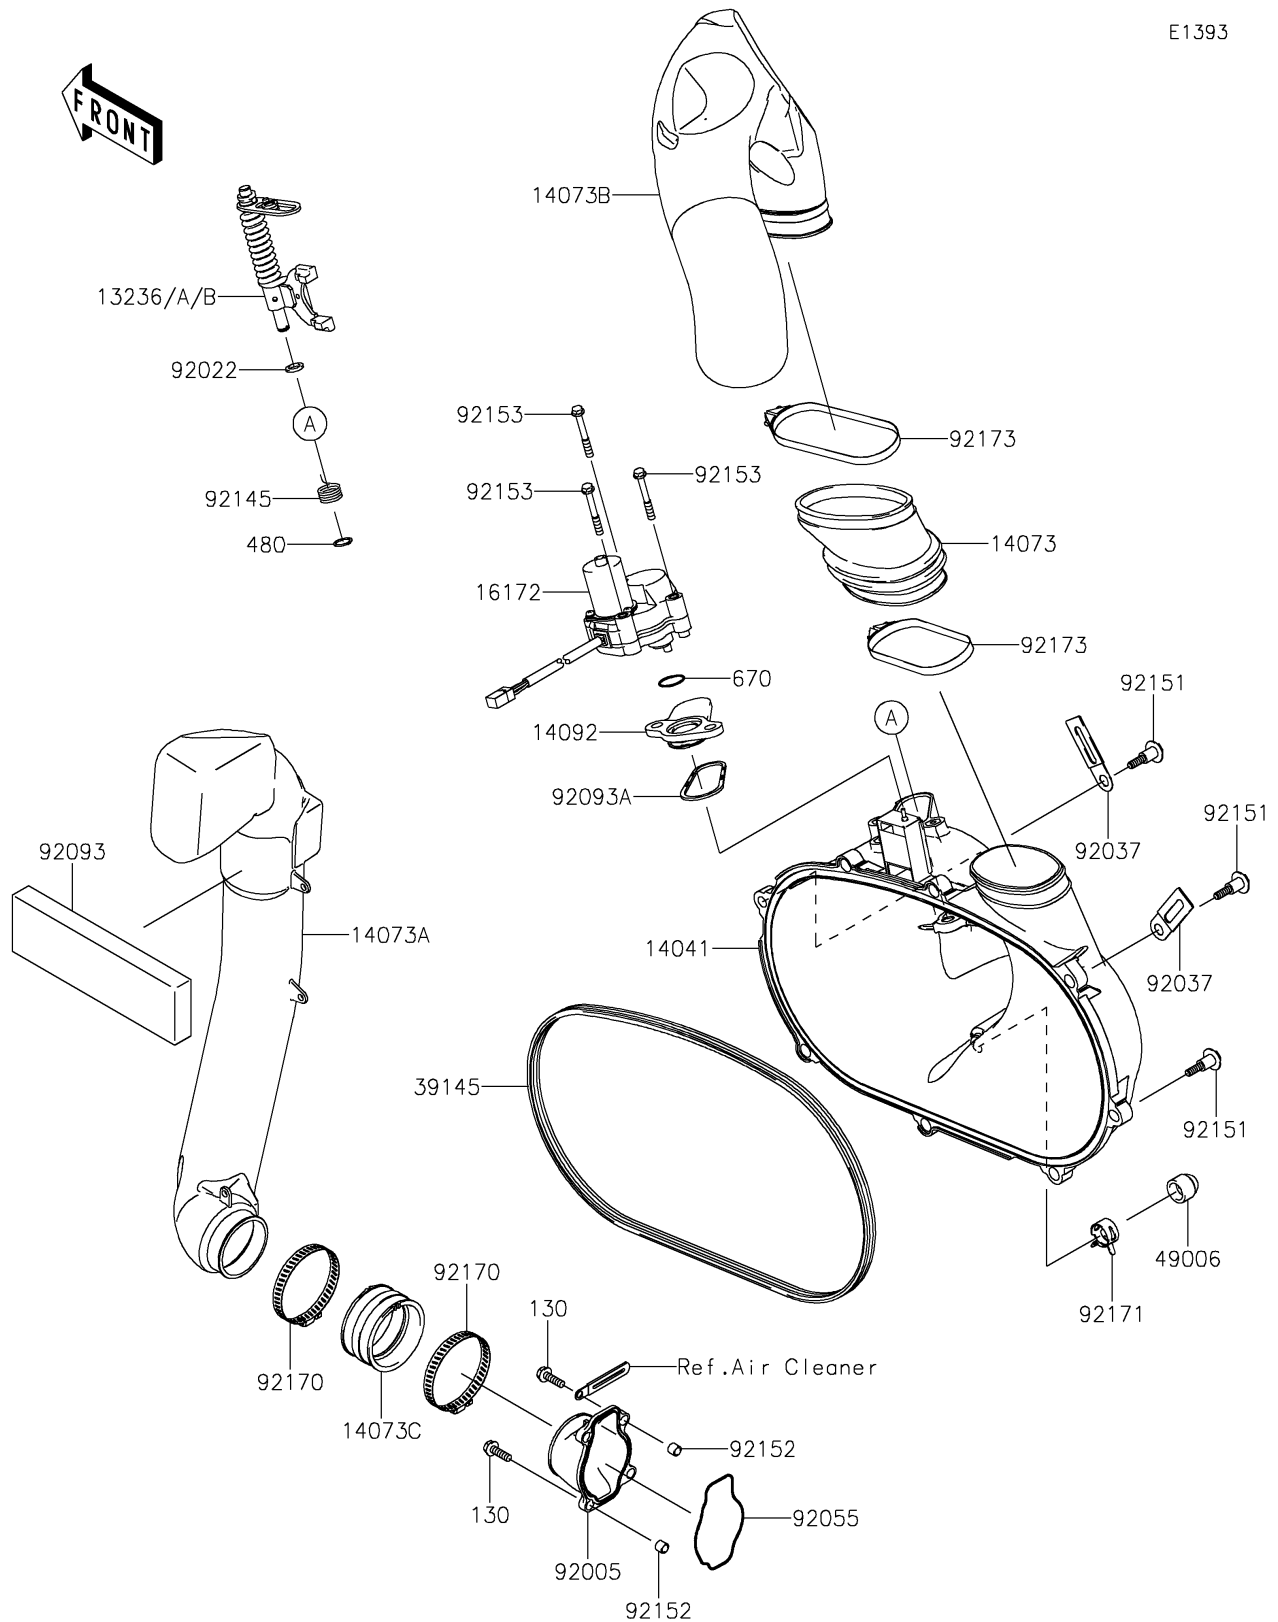

2020 BRUTE FORCE® 750 4x4i EPS

PARTS DIAGRAM

Converter Cover

E1393

2020 BRUTE FORCE® 750 4x4i EPS

PARTS LIST

Converter Cover

ITEM NAME	PART NUMBER	QUANTITY
-----------	-------------	----------
