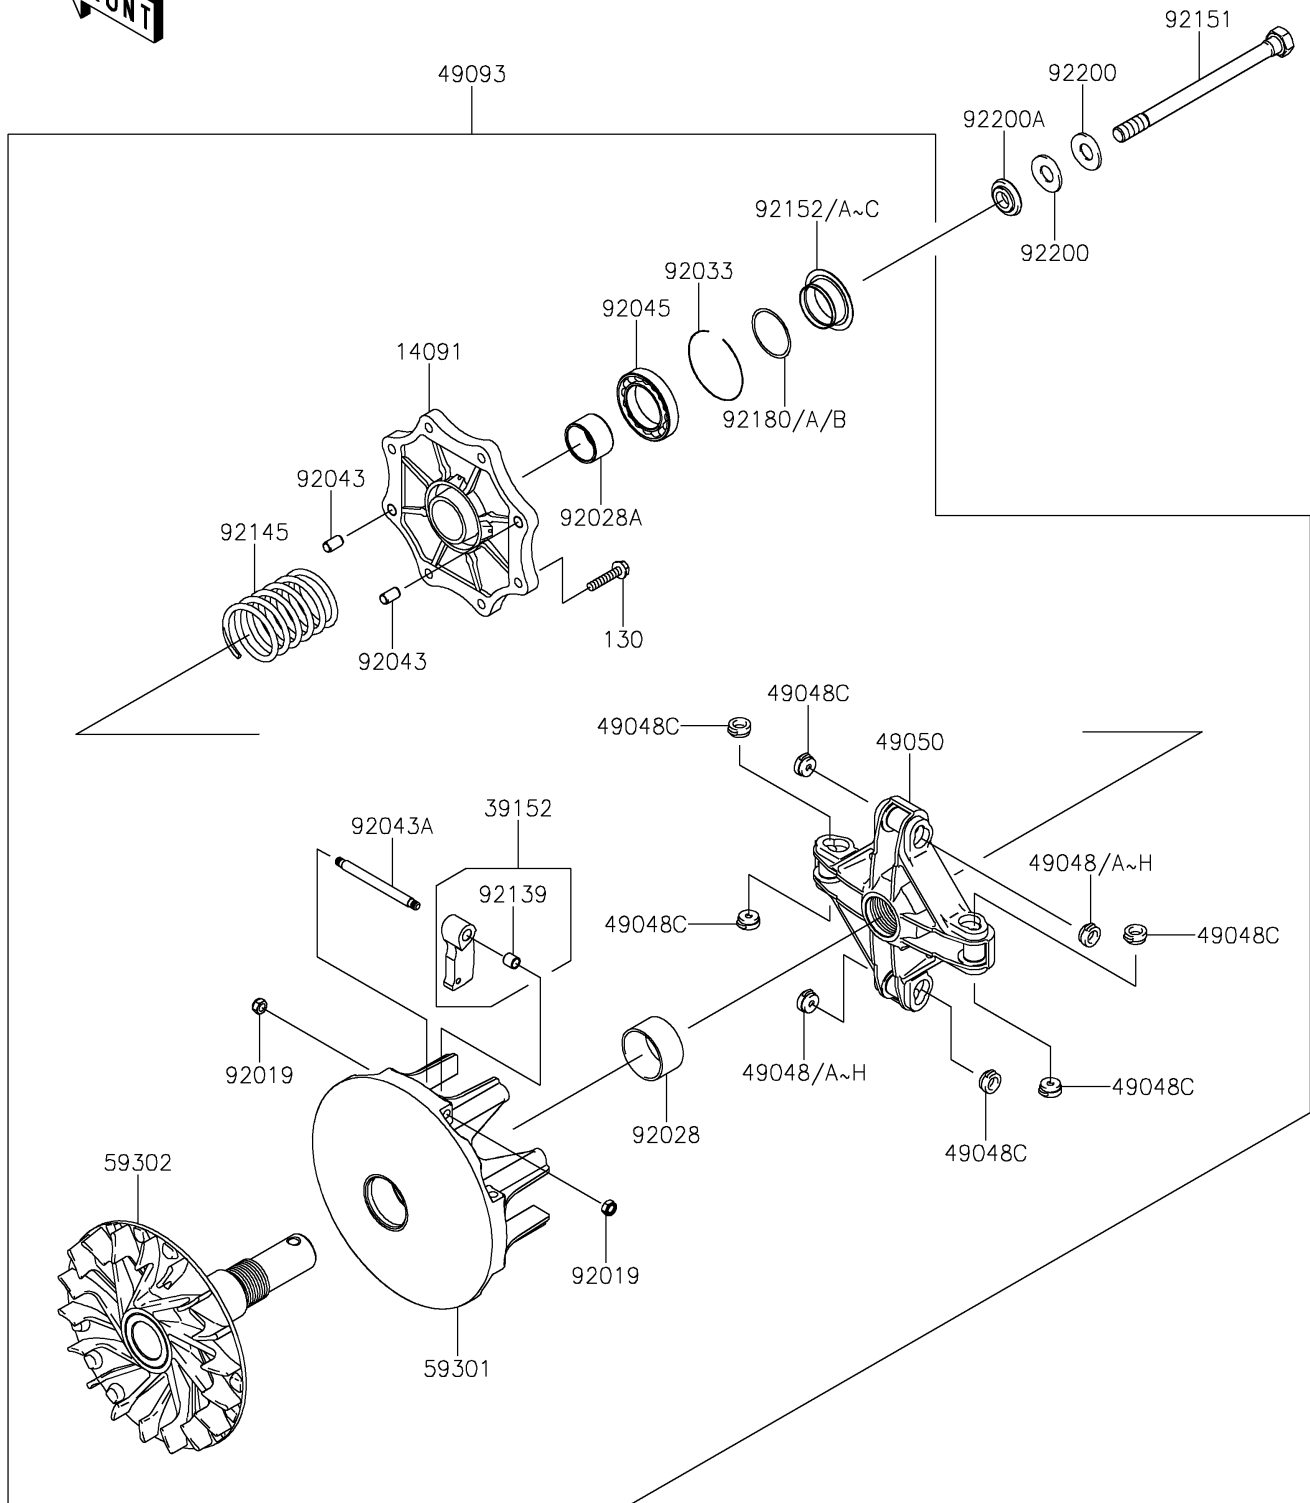

2020 BRUTE FORCE® 750 4x4i EPS

PARTS DIAGRAM

Drive Converter

E1391

2020 BRUTE FORCE® 750 4x4i EPS

PARTS LIST

Drive Converter

ITEM NAME	PART NUMBER	QUANTITY
-----------	-------------	----------
