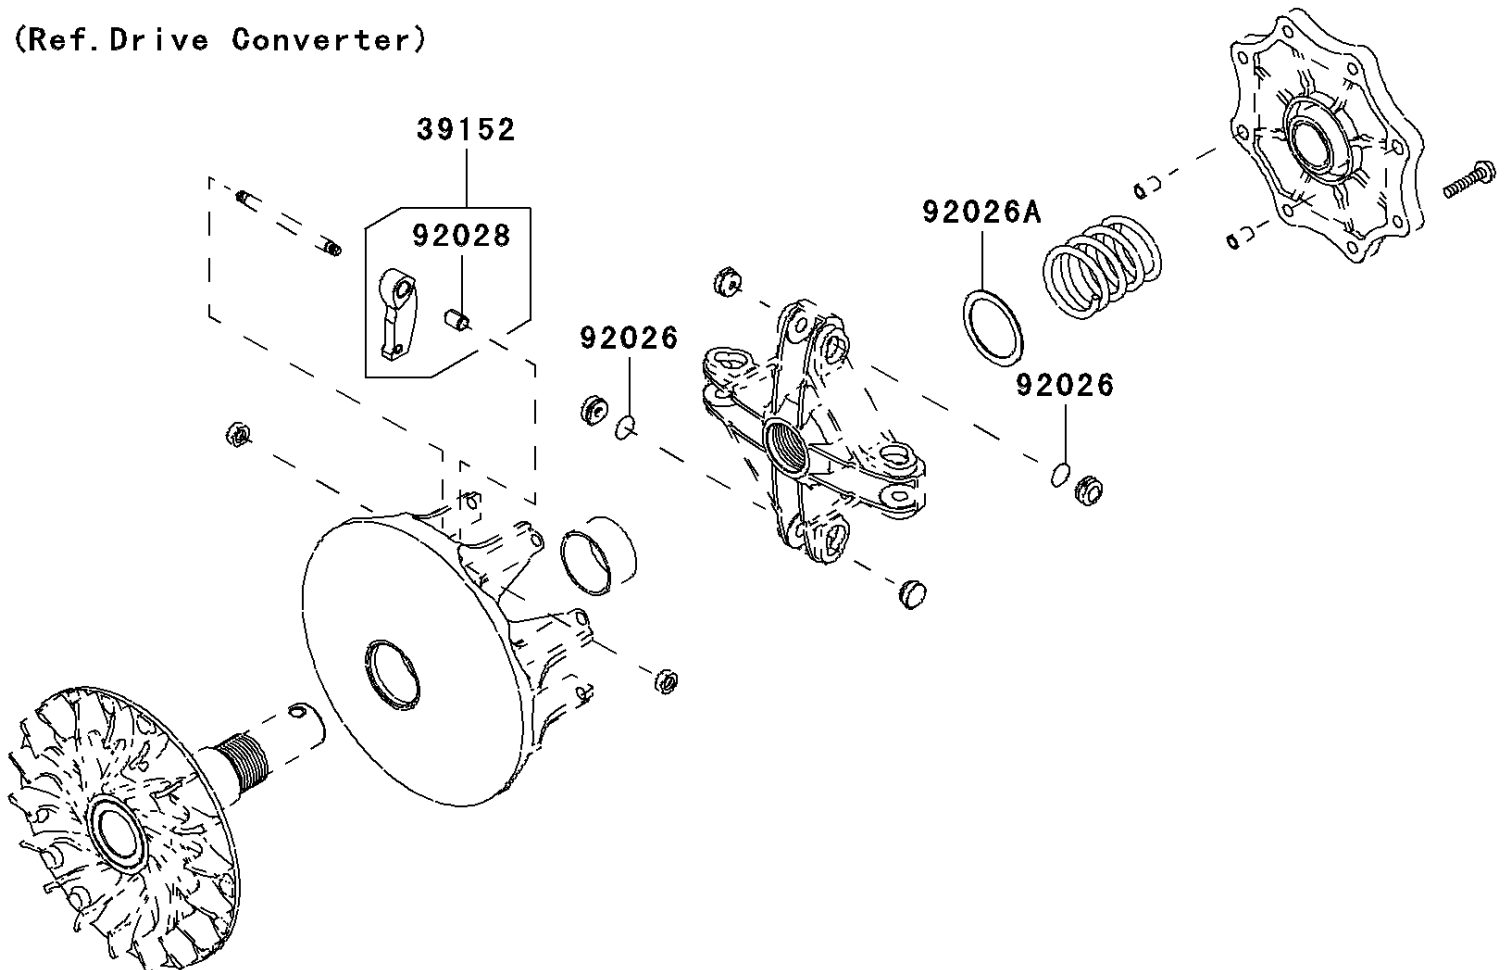

2006 Brute Force 650 4x4i

PARTS DIAGRAM

Optional Parts(F6F-F9F)

F2890

(Ref. Drive Converter)

2006 Brute Force 650 4x4i

PARTS LIST

Optional Parts(F6F-F9F)

ITEM NAME

PART NUMBER

QUANTITY
