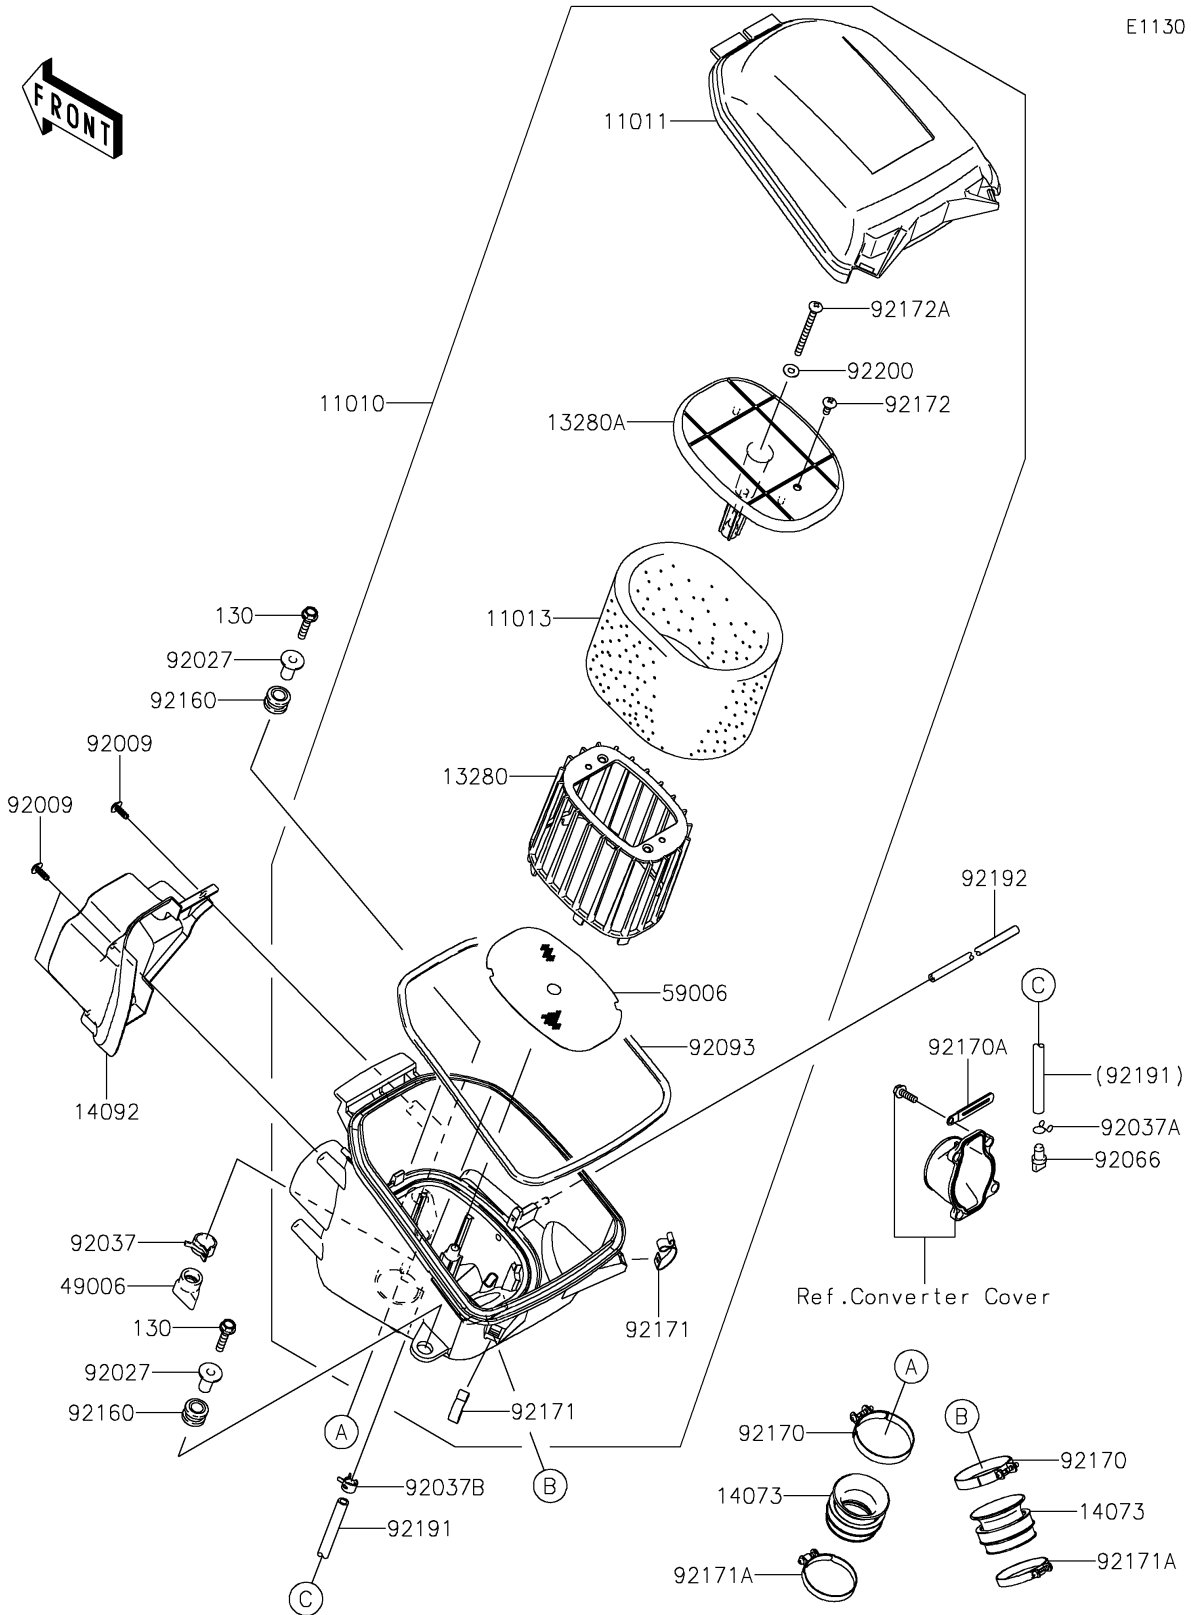

2020 BRUTE FORCE® 750 4x4i EPS

PARTS DIAGRAM

Air Cleaner

2020 BRUTE FORCE® 750 4x4i EPS

PARTS LIST

Air Cleaner

ITEM NAME	PART NUMBER	QUANTITY
-----------	-------------	----------
