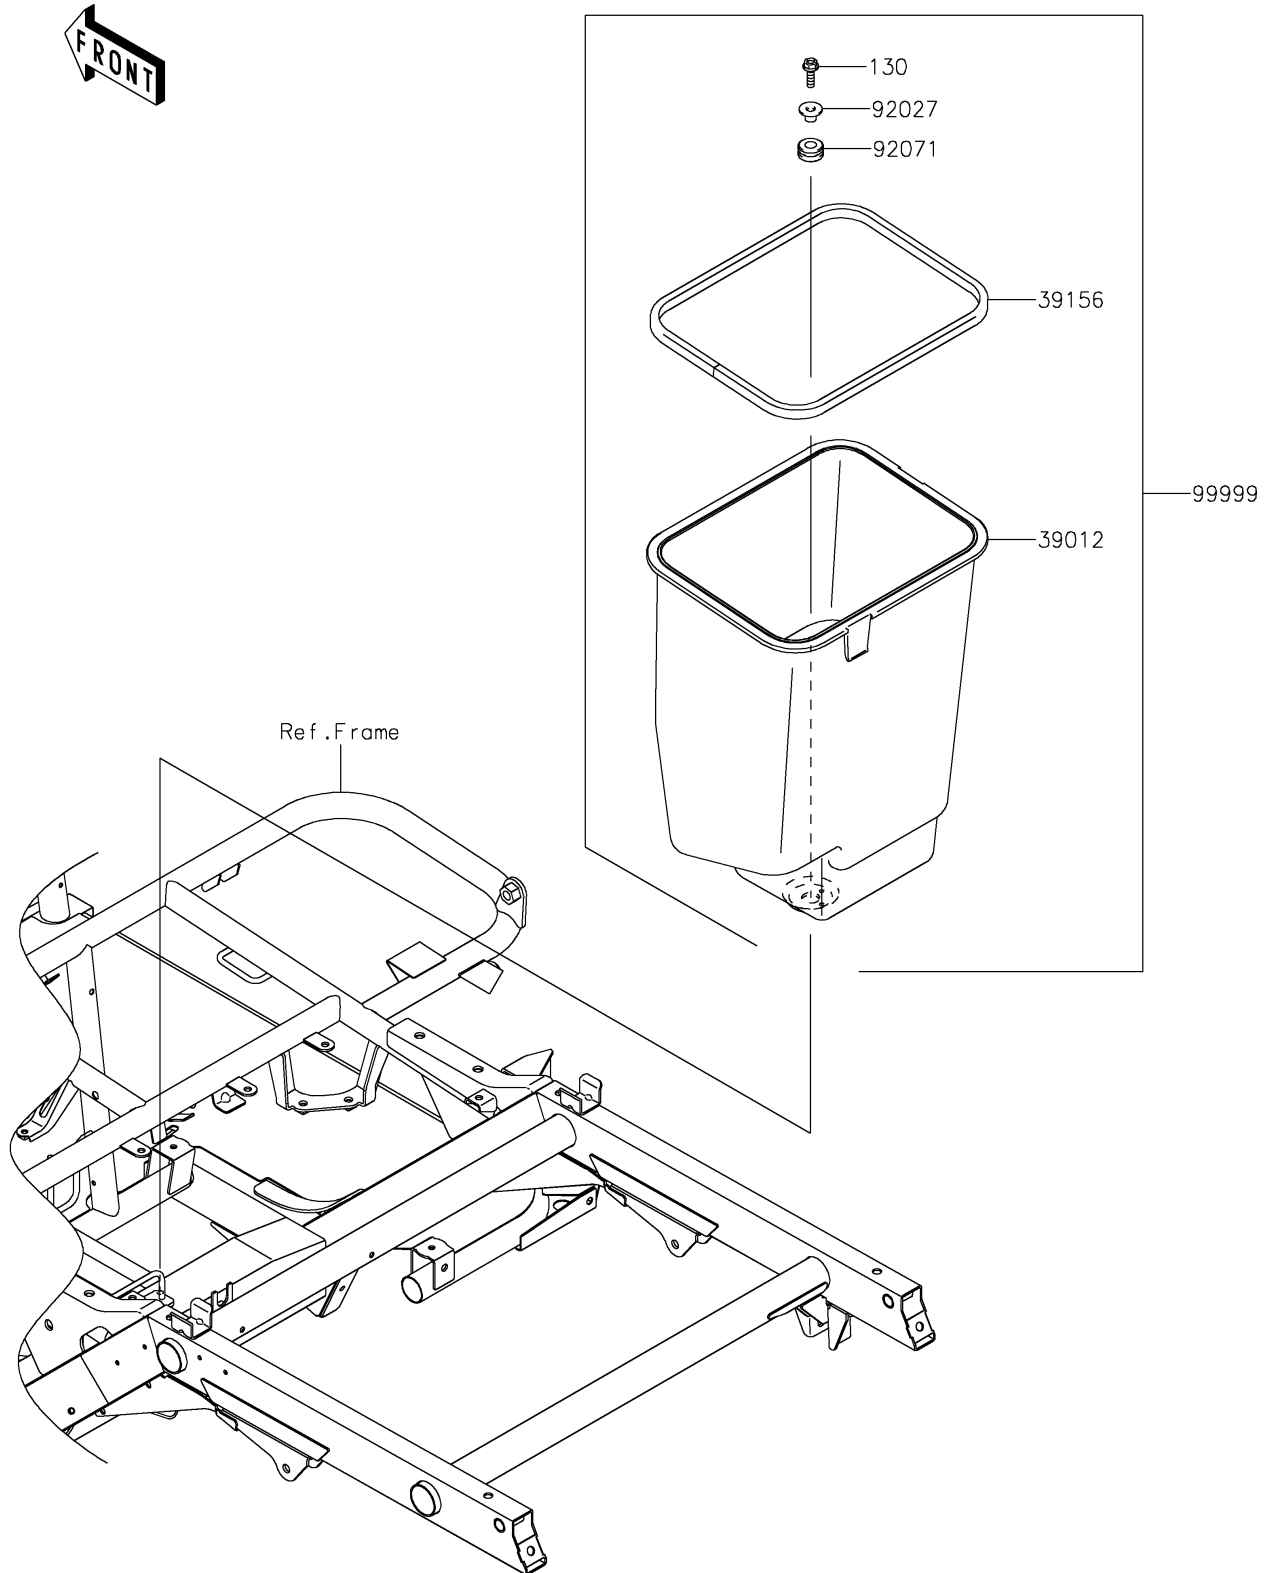

2019 MULE SX™ 4x4 XC LE FI

PARTS DIAGRAM

Optional Parts(Frame)

F2890A

2019 MULE SX™ 4x4 XC LE FI

PARTS LIST

Optional Parts(Frame)

ITEM NAME	PART NUMBER	QUANTITY
-----------	-------------	----------
