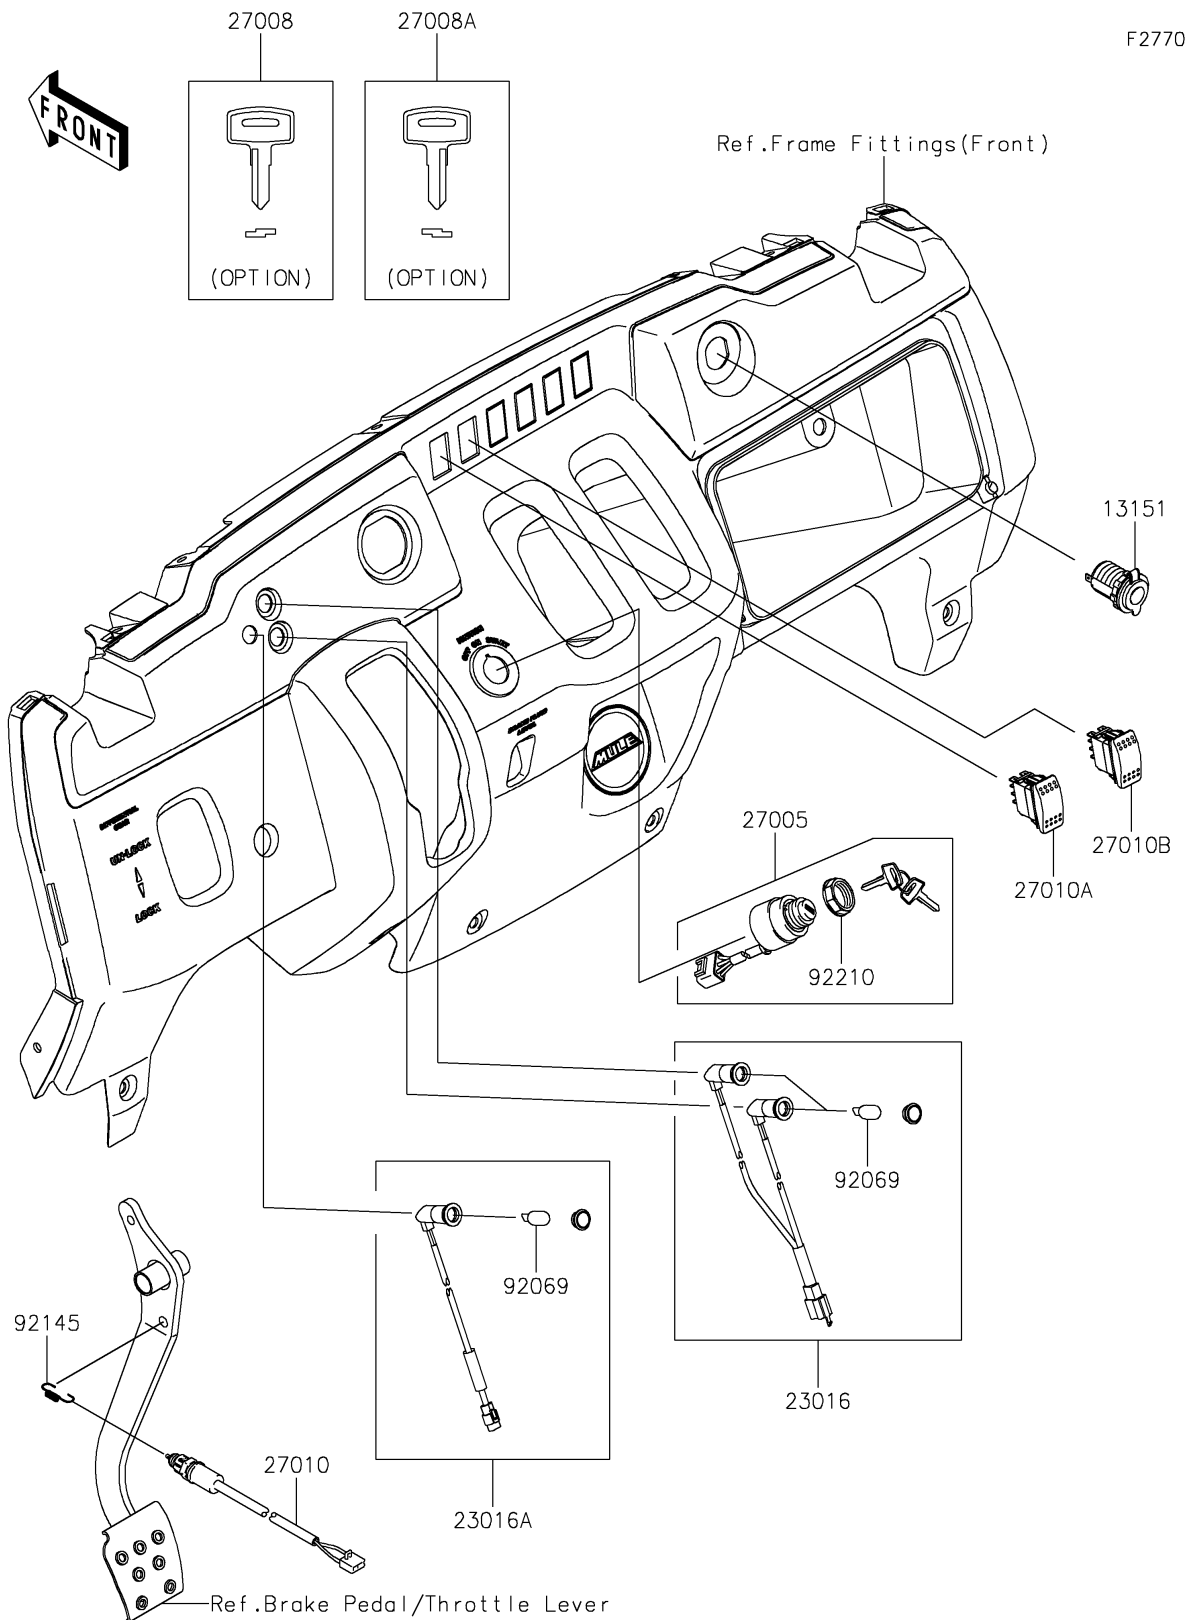

2019 MULE SX™ 4x4 XC LE FI

PARTS DIAGRAM

Ignition Switch

2019 MULE SX™ 4x4 XC LE FI

PARTS LIST

Ignition Switch

ITEM NAME

PART NUMBER

QUANTITY
