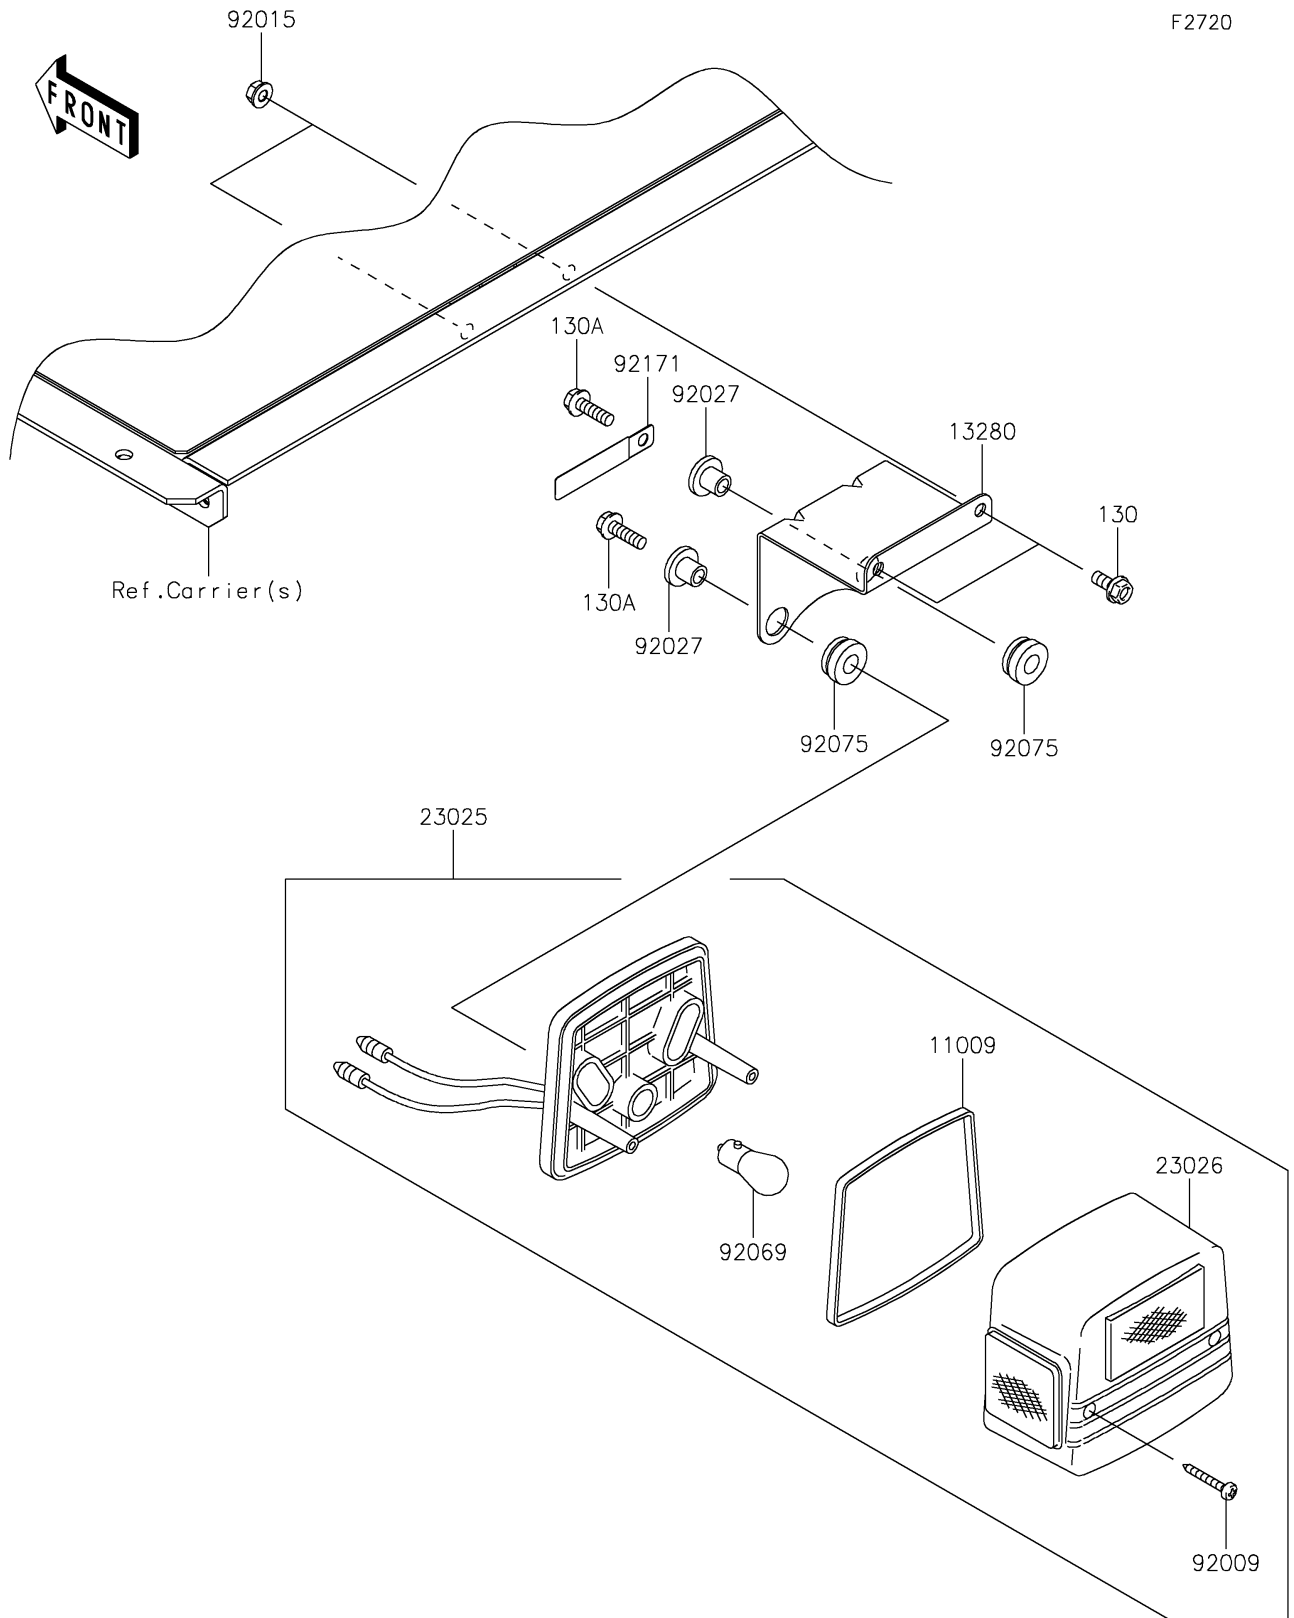

2020 MULE SX™ 4x4 XC LE FI

PARTS DIAGRAM

Taillight(s)

2020 MULE SX™ 4x4 XC LE FI

PARTS LIST

Taillight(s)

ITEM NAME	PART NUMBER	QUANTITY
GASKET,TAIL LAMP (Ref # 11009)	11009-1215	1
HOLDER,TAIL LAMP (Ref # 13280)	13280-0079	1
LAMP-TAIL (Ref # 23025)	23025-1042	1
LENS,TAIL LAMP (Ref # 23026)	23026-1019	1
SCREW,TAPPING,4X25 (Ref # 92009)	92009-1069	2
NUT,FLANGED,6MM (Ref # 92015)	92015-1367	2
COLLAR,L=11.1 (Ref # 92027)	92027-194	2
BULB,12V 21/5W (Ref # 92069)	92069-1011	1
DAMPER (Ref # 92075)	92075-277	2
CLAMP,L=60 (Ref # 92171)	92171-0652	1
BOLT-FLANGED,6X14 (Ref # 130)	130BA0614	2
BOLT-FLANGED,6X20 (Ref # 130A)	130BA0620	2