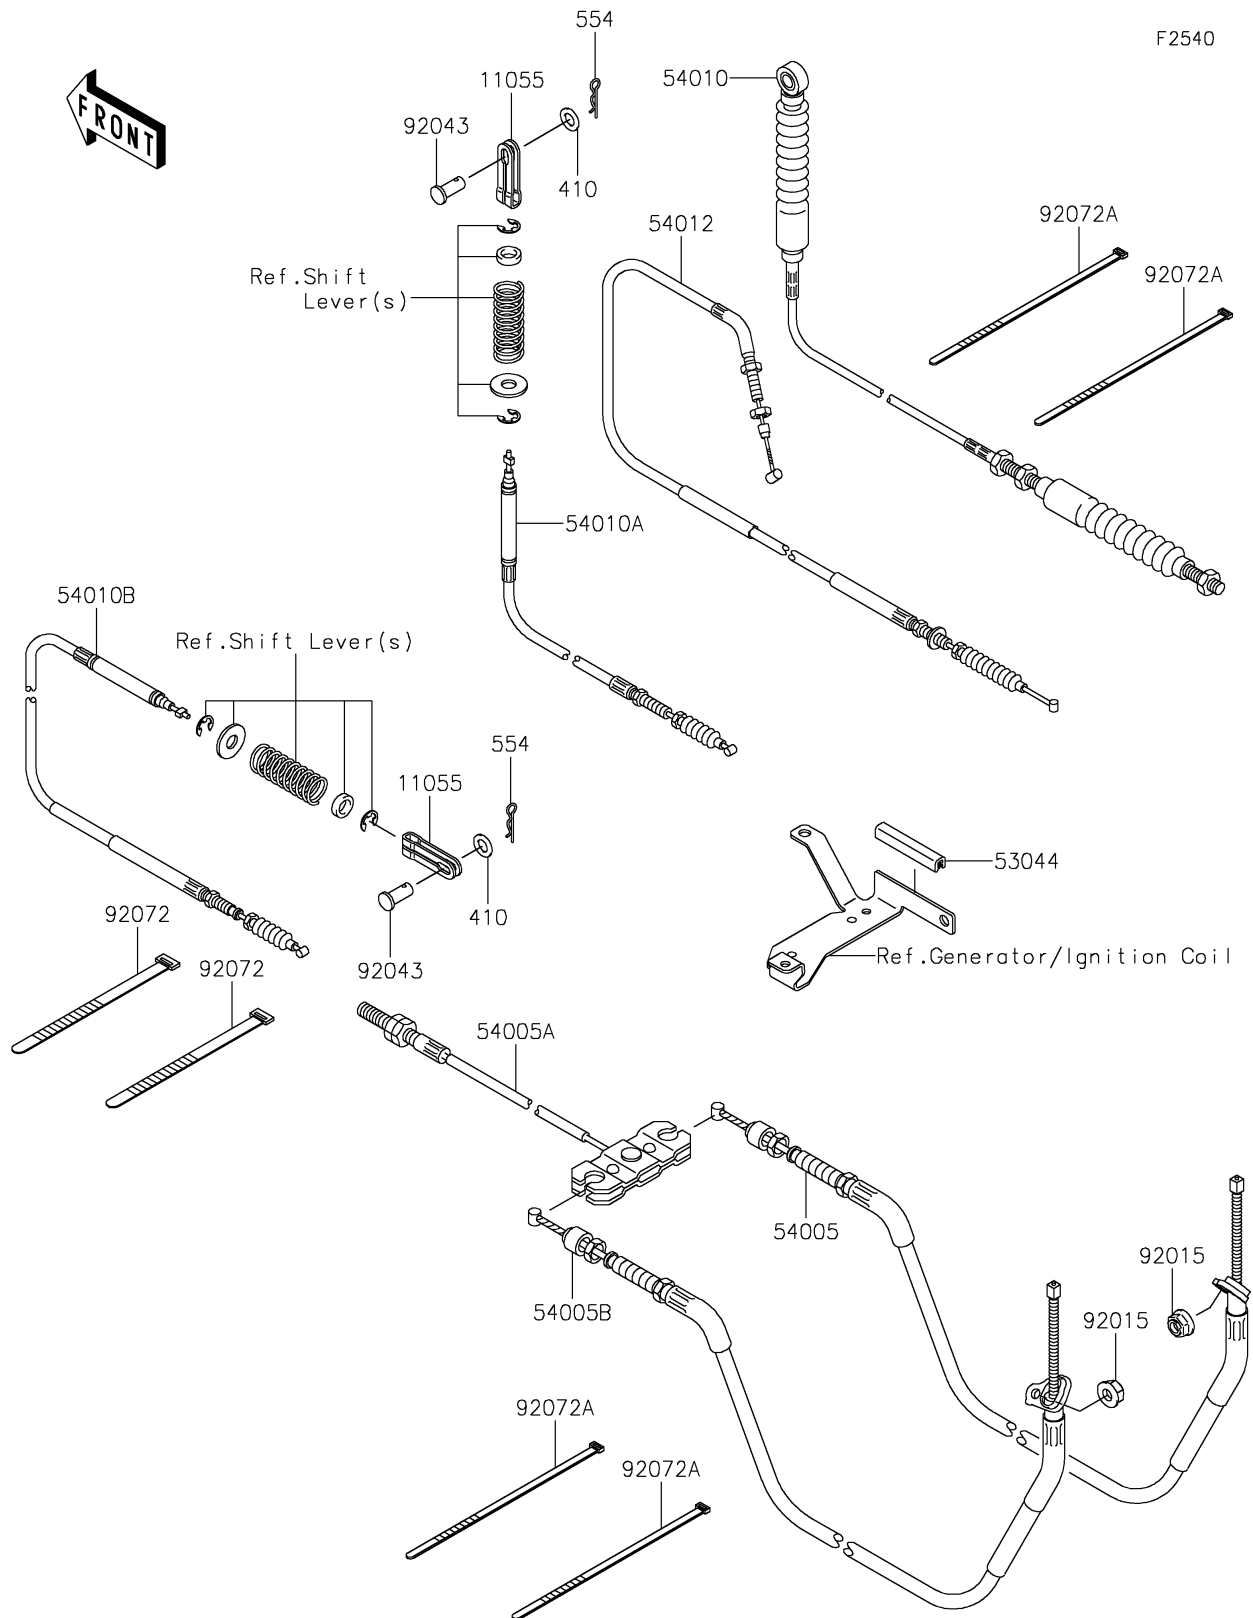

2019 MULE SX™ 4x4 XC LE FI

PARTS DIAGRAM

Cables

2019 MULE SX™ 4x4 XC LE FI

PARTS LIST

Cables

ITEM NAME

PART NUMBER

QUANTITY
