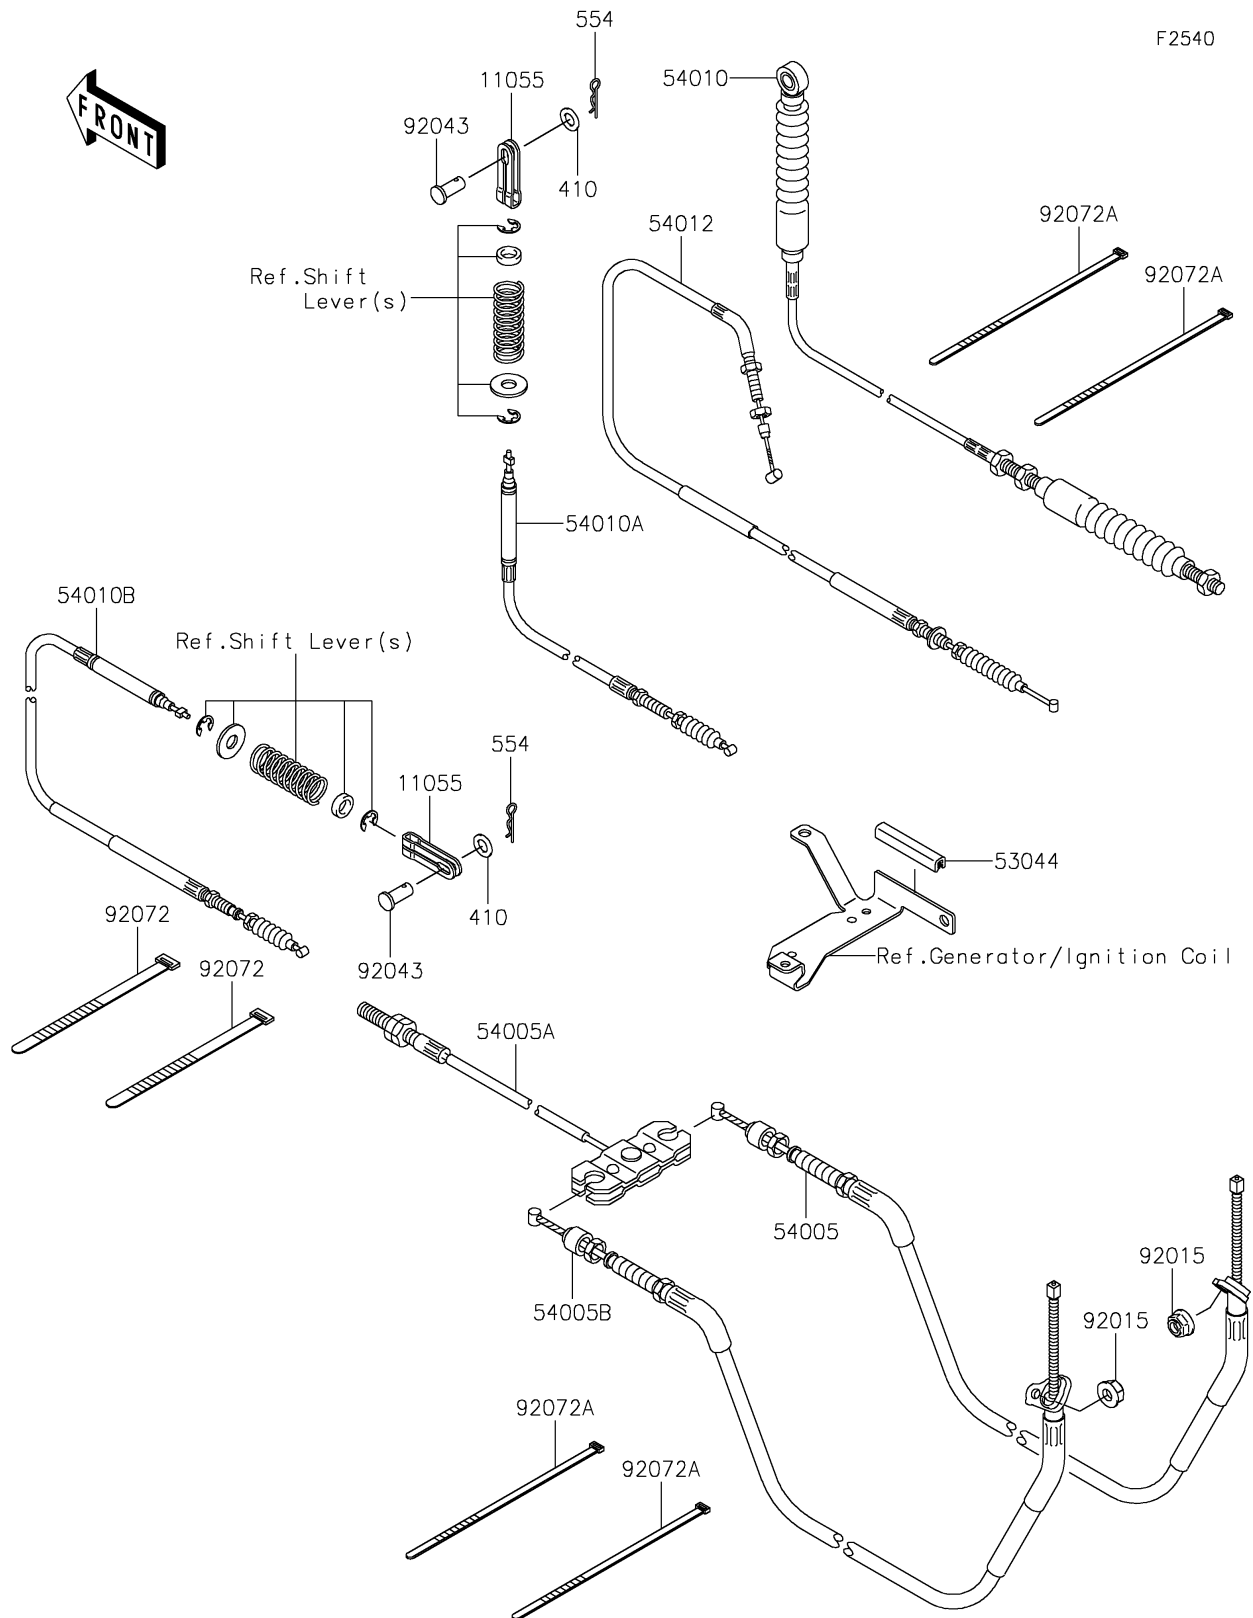

2020 MULE SX™ 4x4 XC LE FI

PARTS DIAGRAM

Cables

2020 MULE SX™ 4x4 XC LE FI

PARTS LIST

Cables

ITEM NAME	PART NUMBER	QUANTITY
BRACKET,DIFF LOCK (Ref # 11055)	11055-7505	2
TRIM,L=60 (Ref # 53044)	53044-0651	1
CABLE-BRAKE,PARKING,RH (Ref # 54005)	54005-0314	1
CABLE-BRAKE,PARKING,FR (Ref # 54005A)	54005-1198	1
CABLE-BRAKE,PARKING,LH (Ref # 54005B)	54005-7505	1
CABLE,SHIFT CONTROL (Ref # 54010)	54010-0014	1
CABLE,2-4WD (Ref # 54010A)	54010-0015	1
CABLE,DIFF LOCK (Ref # 54010B)	54010-0017	1
CABLE-THROTTLE (Ref # 54012)	54012-0702	1
NUT,LOCK,FLANGED,6MM (Ref # 92015)	92015-1339	2
PIN,6X11 (Ref # 92043)	92043-092	2
BAND,L=149 (Ref # 92072)	92072-031	2
BAND,L=188 (Ref # 92072A)	92072-1239	4
WASHER-PLAIN-SMALL (Ref # 410)	410AA0600	2
PIN-SNAP,1.2X21.2 (Ref # 554)	554DA0600	2