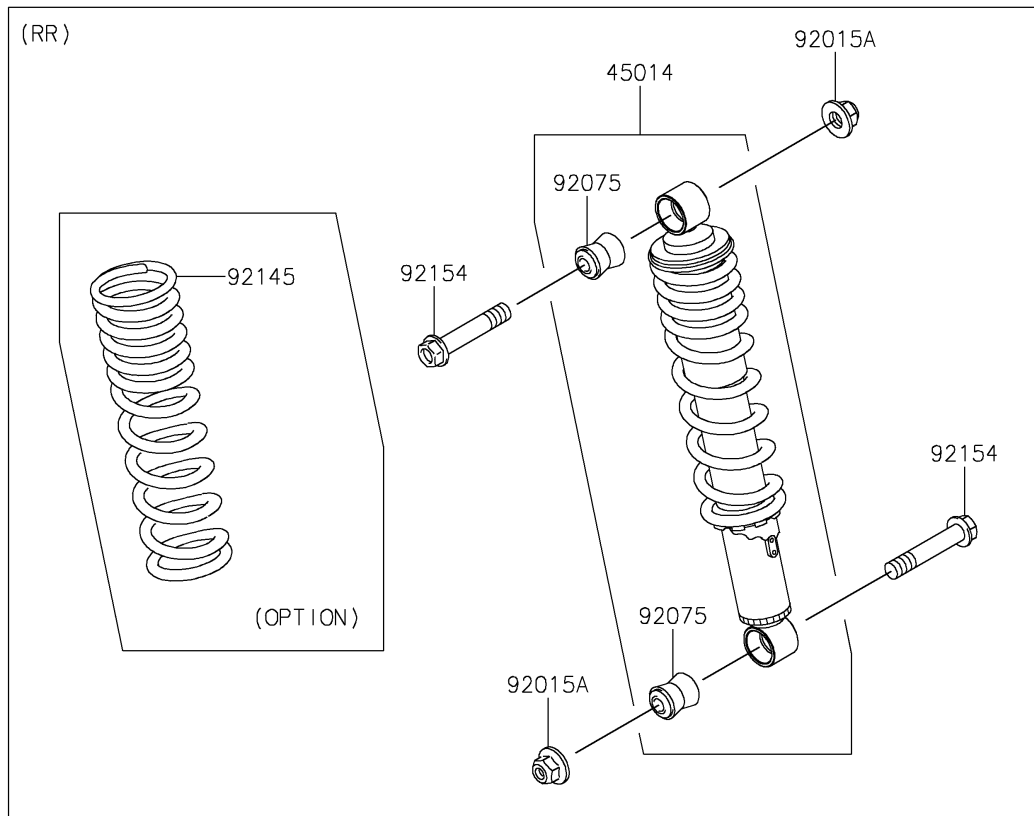

2019 MULE SX™ 4x4 XC LE FI

PARTS DIAGRAM

Shock Absorber(s)

F2280

2019 MULE SX™ 4x4 XC LE FI

PARTS LIST

Shock Absorber(s)

ITEM NAME

PART NUMBER

QUANTITY
