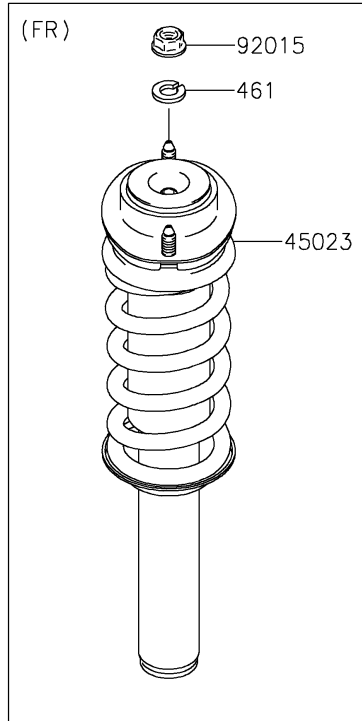

2019 MULE SX™ 4x4 XC LE FI

PARTS DIAGRAM

Shock Absorber(s)

F2280

2019 MULE SX™ 4x4 XC LE FI

PARTS LIST

Shock Absorber(s)

ITEM NAME

PART NUMBER

QUANTITY
