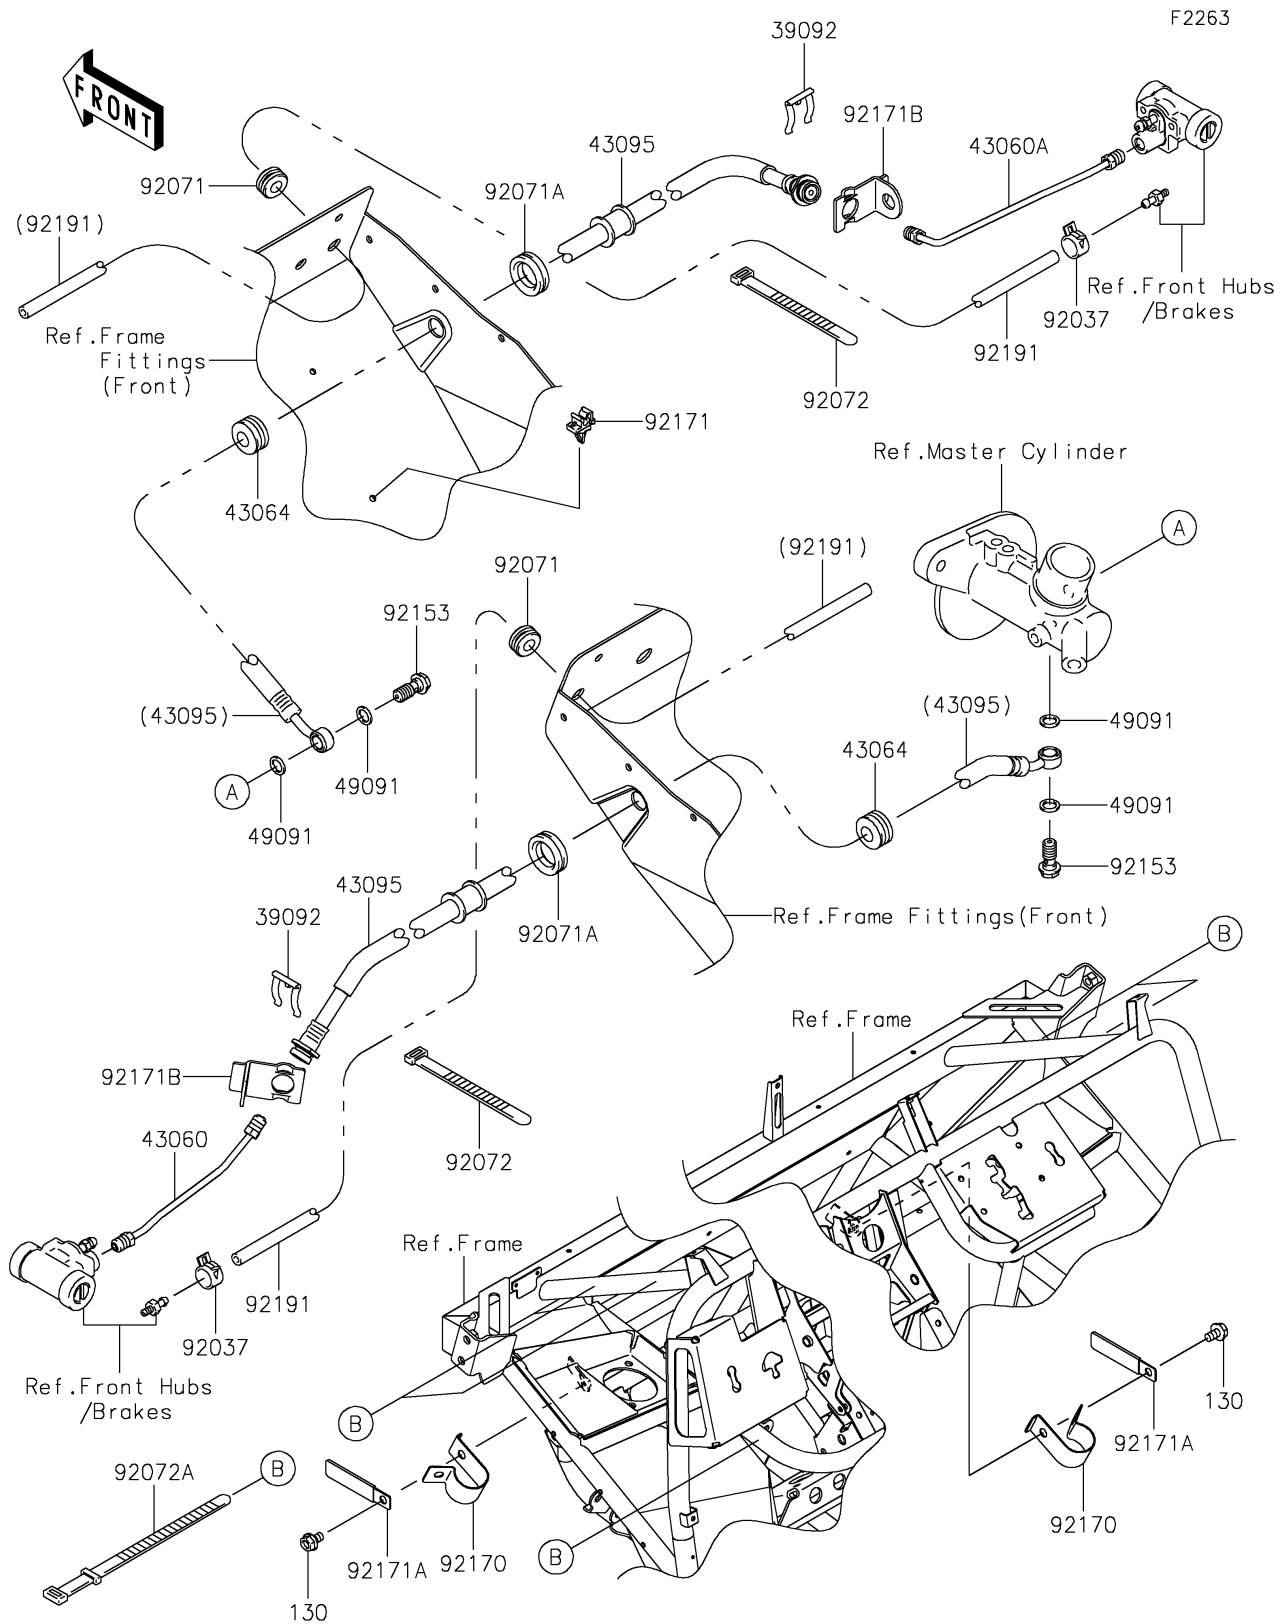

2020 MULE SX™ 4x4 XC LE FI

PARTS DIAGRAM

Front Brake Piping

2020 MULE SX™ 4x4 XC LE FI

PARTS LIST

Front Brake Piping

ITEM NAME	PART NUMBER	QUANTITY
-----------	-------------	----------
